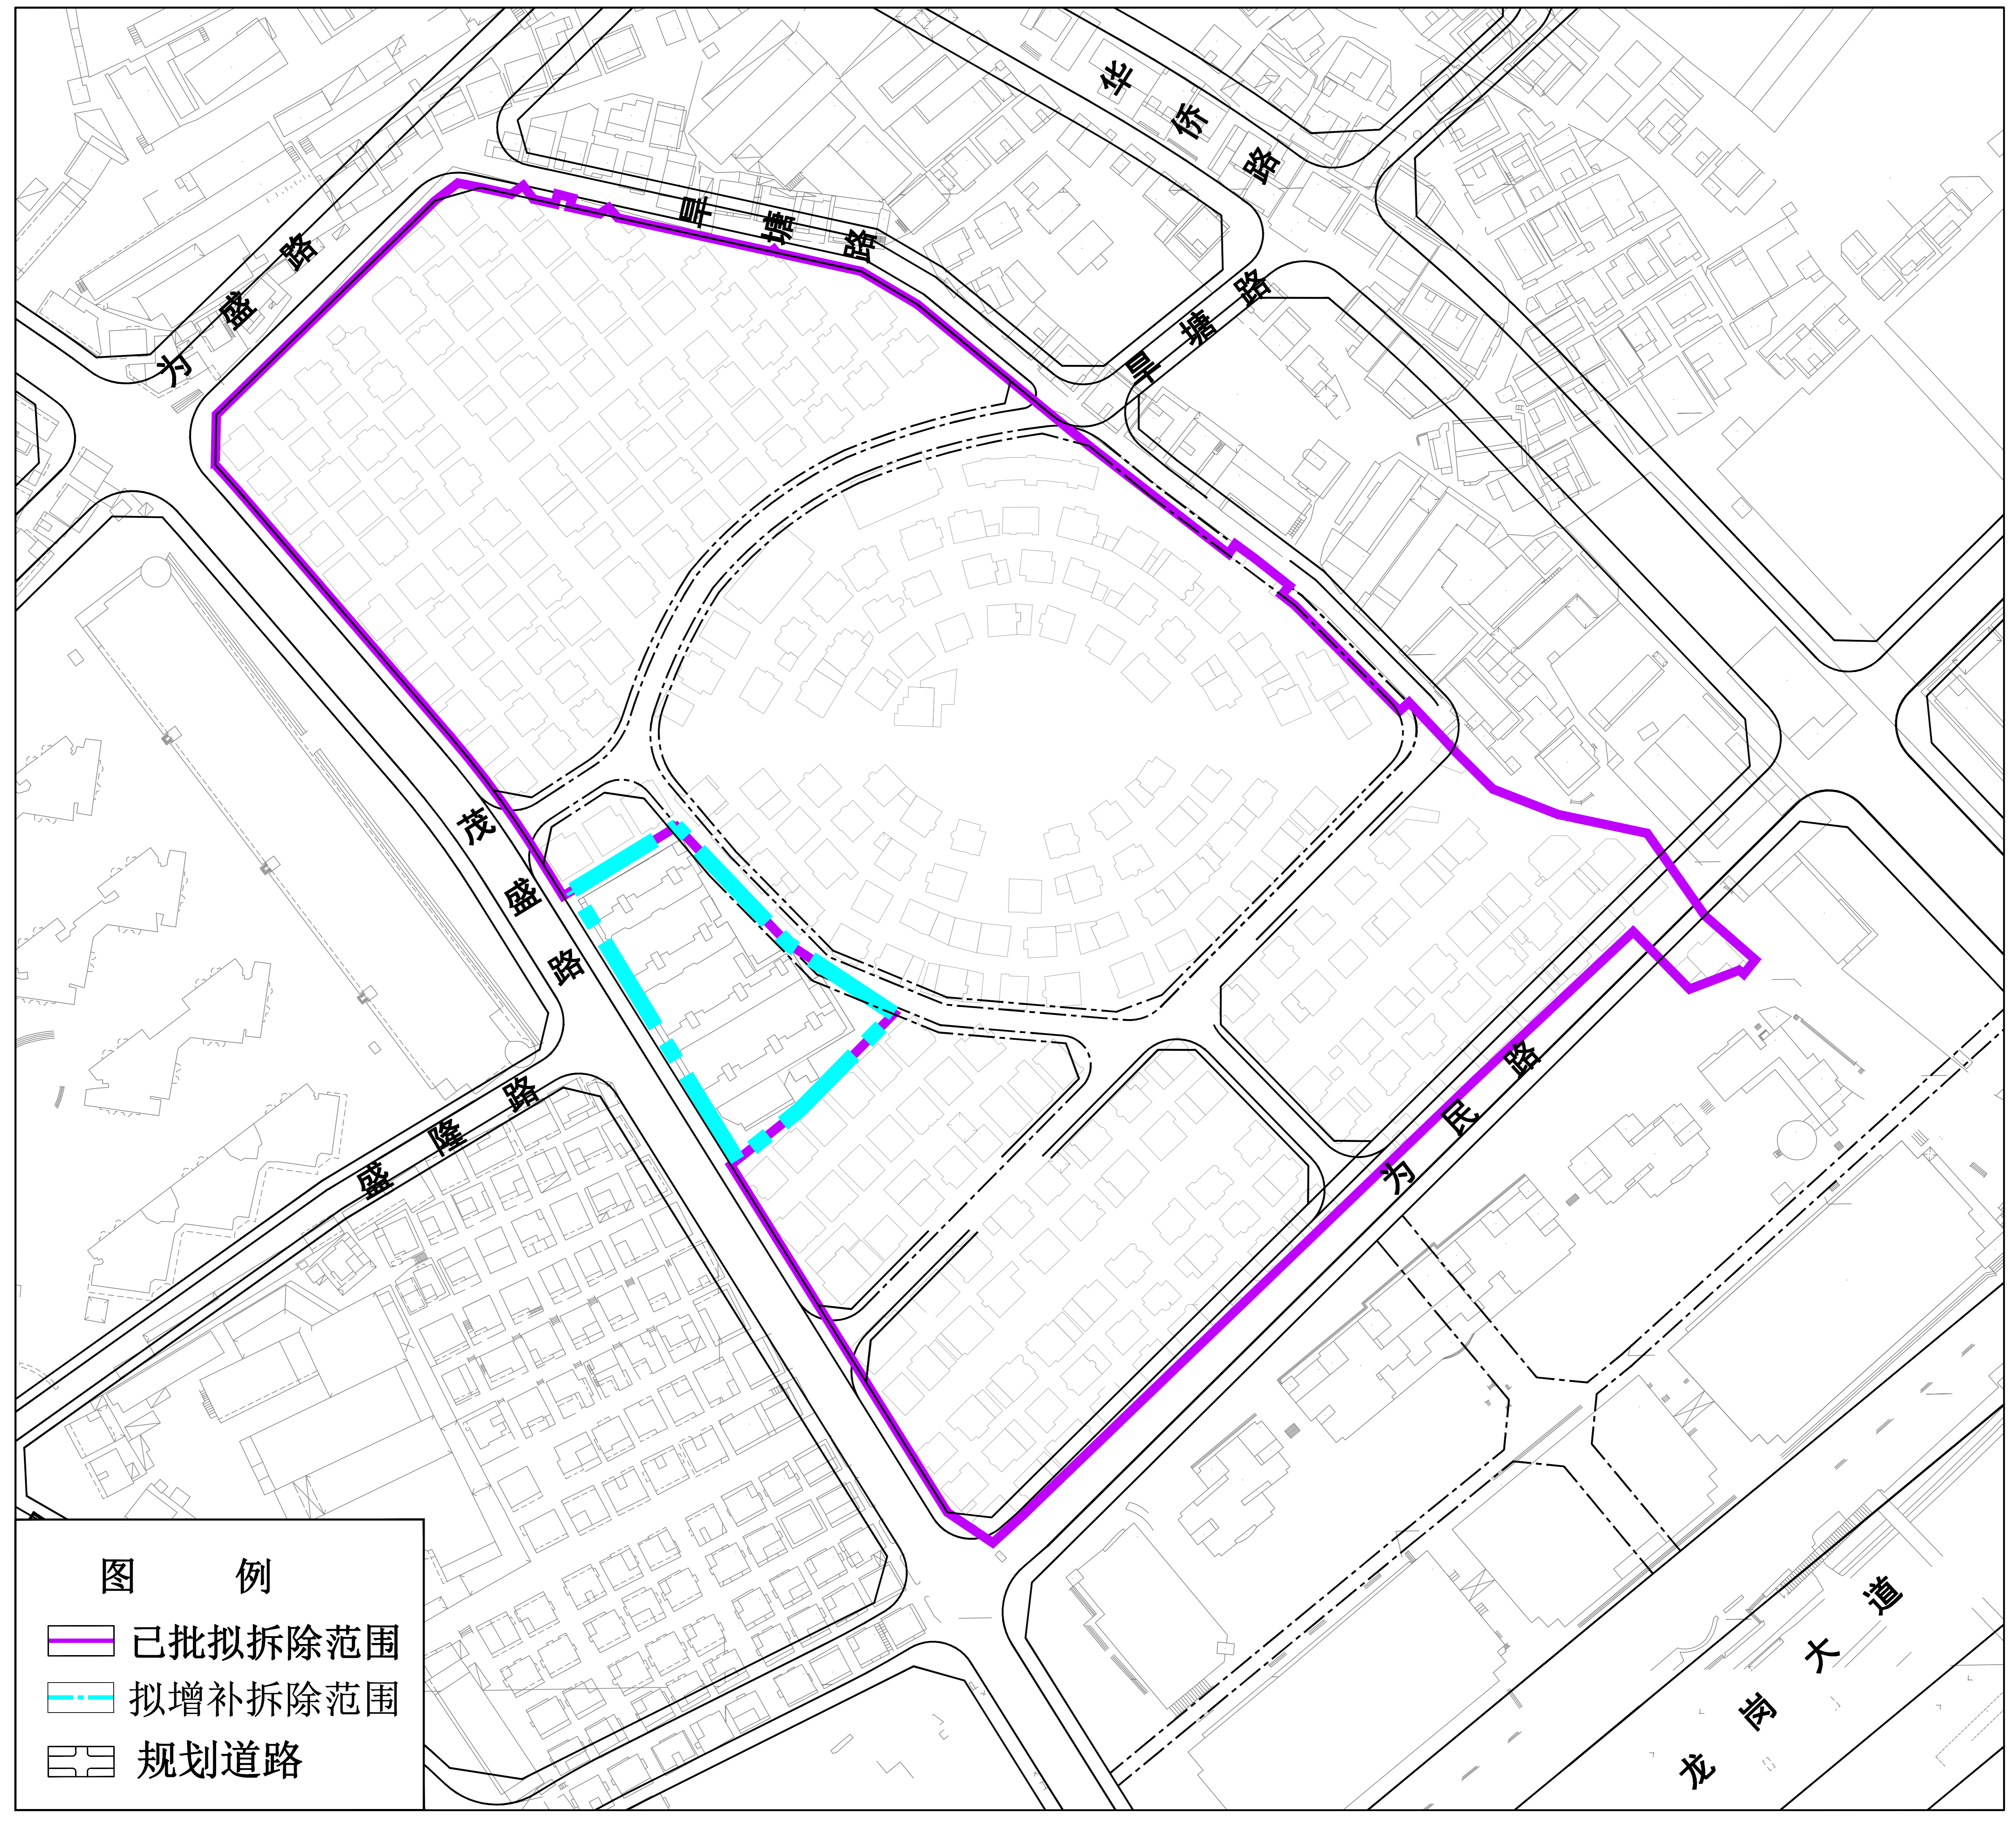

# 龙岗区横岗街道华侨新村片区城市更新单元拟增补拆除范围示意图

拟增补拆除范围用地面积：5426平方米