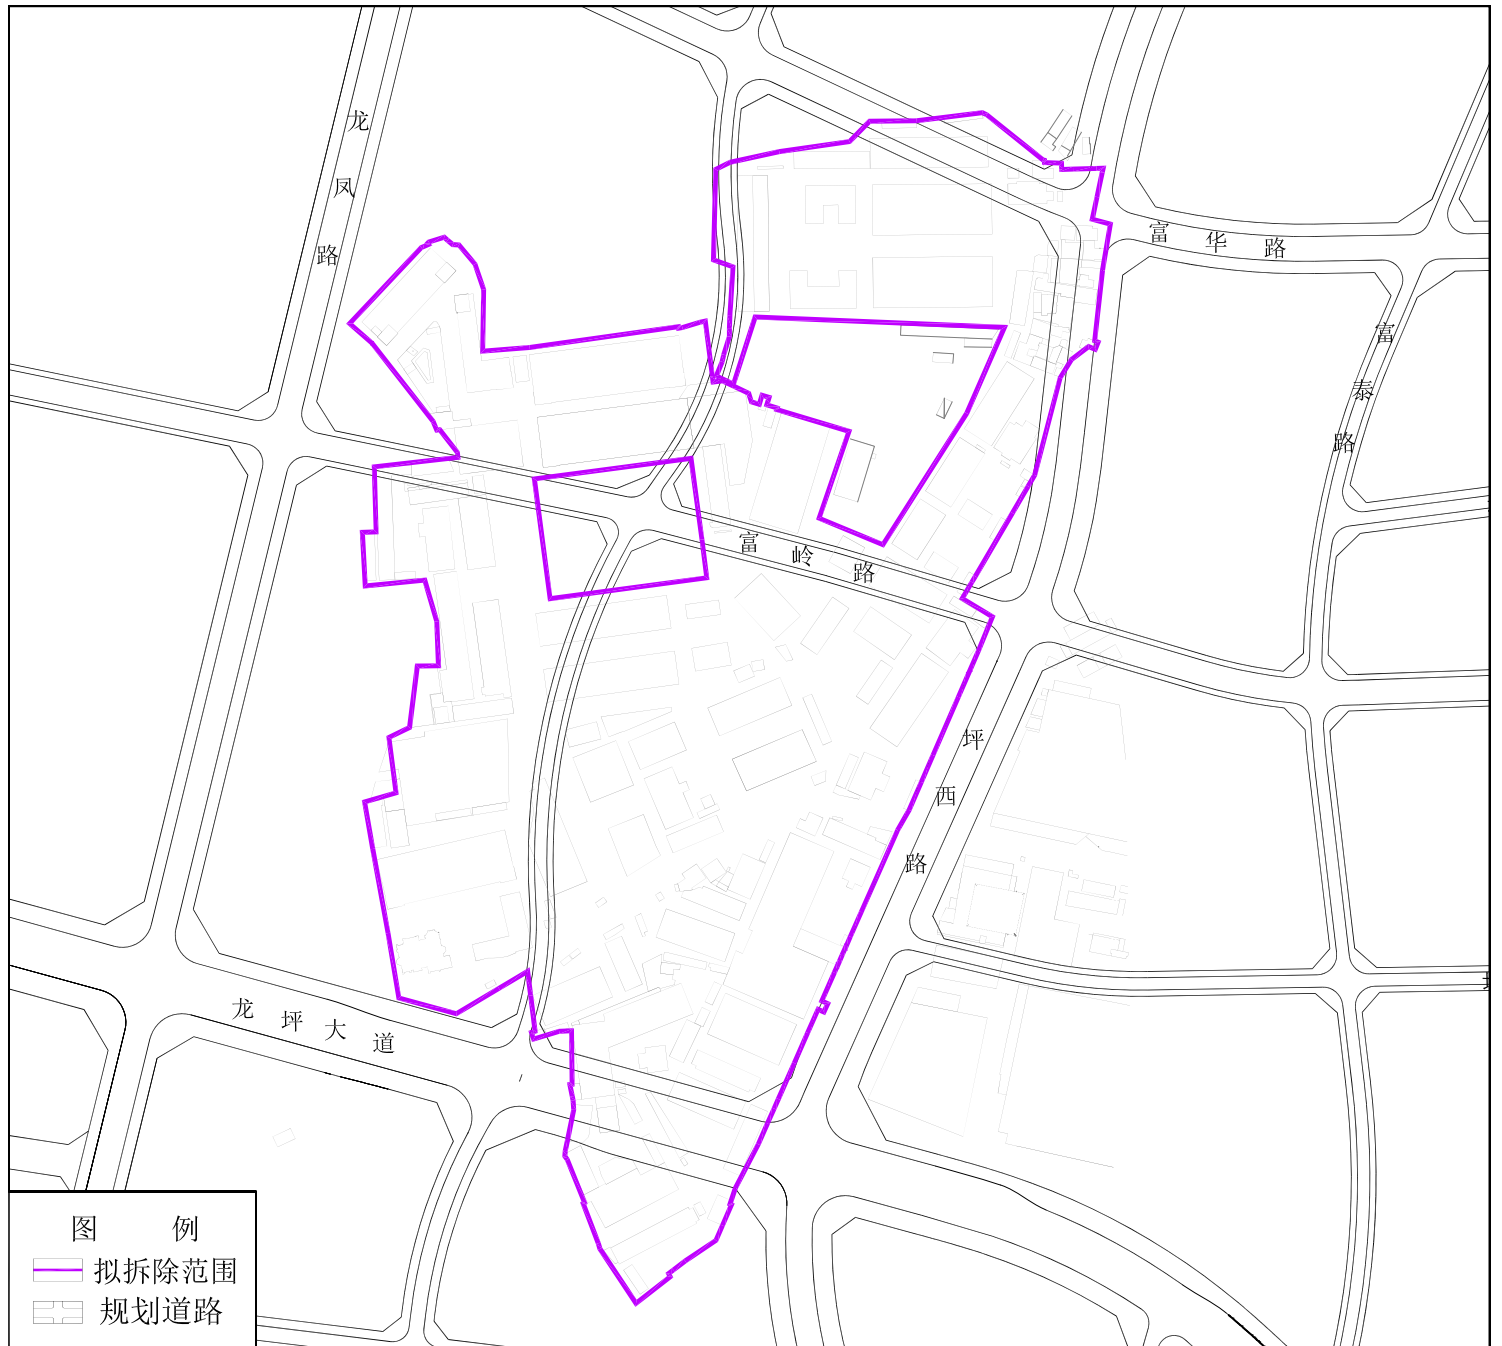

龙岗区坪地街道坪西社区料龙工业区城市更新单元拟拆除范围示意图

拟拆除范围用地面积：166417 平方米