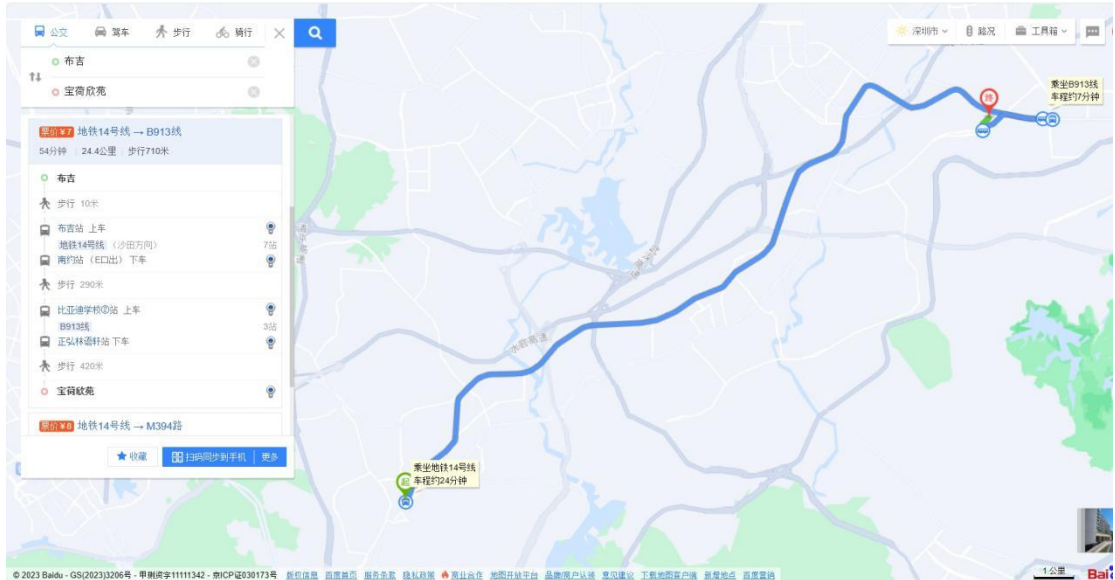

2.您的位置-地铁 14 号线布吉站-南约站（E 口出）-步行 290 米-比亚迪学校②公交站（B913 线）-正弘林语轩公交站-步行 420 米到看房现场。

3.您的位置-地铁 14 号线布吉站-南约站（E 口出）-步行 290 米-比亚迪学校公交站（M394 路）-金地名峰公交站-步行 490 米到看房现场。

（2）乘坐公交（请以最新的公共交通信息为准）

1.您的位置-宝荷欣苑公交站（B912 线；M306 路）-步行约 100 米到看房现场。

2.您的位置-振业峦山谷公交站（357路；B912线；B913线；M306路；M394路；高峰专线136路）-步行约240米到看房现场。

3.您的位置-金地名峰公交站（357路；M306路；M394路；高峰专线136路）-步行约250米到看房现场。

(3) 自驾车（注：看房现场不提供停车位，建议乘坐公共交通出行）

1.从罗湖出发：丹平快速-水官高速-南坪快速-沙荷路-宝沙一路-宝荷路支线-看房现场。

2.从福田出发：南坪快速-水官高速-南坪快速-沙荷路-宝沙一路-宝荷路支线-看房现场。

3.从宝安出发：南坪快速-水官高速-南坪快速-沙荷路-宝沙一路-宝荷路支线-看房现场。

4.从龙华出发：南坪快速-水官高速-南坪快速-沙荷路-宝沙一路-宝荷路支线-看房现场。

5.从南山出发：北环大道-坂银大道-南坪快速-水官高速-南坪快速-沙荷路-宝沙一路-宝荷路支线-看房现场。

6.从盐田出发：惠深沿海高速-坪盐通道-南坪快速-宝坪南路-宝荷路-宝沙五路-宝荷路支线-看房现场。

7.从光明出发：深圳外环高速/龙大高速-沈海高速-龙岗大道-爱南路-宝荷路-宝荷路支线-看房现场。

8.从坪山出发：宝龙大道-宝荷路-宝沙五路-宝荷路支线-看房现场。

9.从大鹏出发：坪葵路-南坪快速-宝坪南路-宝荷路-宝沙五路-宝荷路支线-看房现场。

宝荷欣苑看房现场地点二维码：

二、注意事项

（一）看房家庭须按约定的时间，凭申请人身份证参加看房活动。

（二）考虑到看房现场接待能力有限，为了营造顺畅、良好的看房环境，请每个看房家庭最多安排两人现场看房。如有老人及儿童随行，请务必照顾好随行的老人及儿童。

（三）为保证看房家庭的人身安全，请遵循现场工作人员统一安排，不要在看房现场随意走动，以免发生意外。