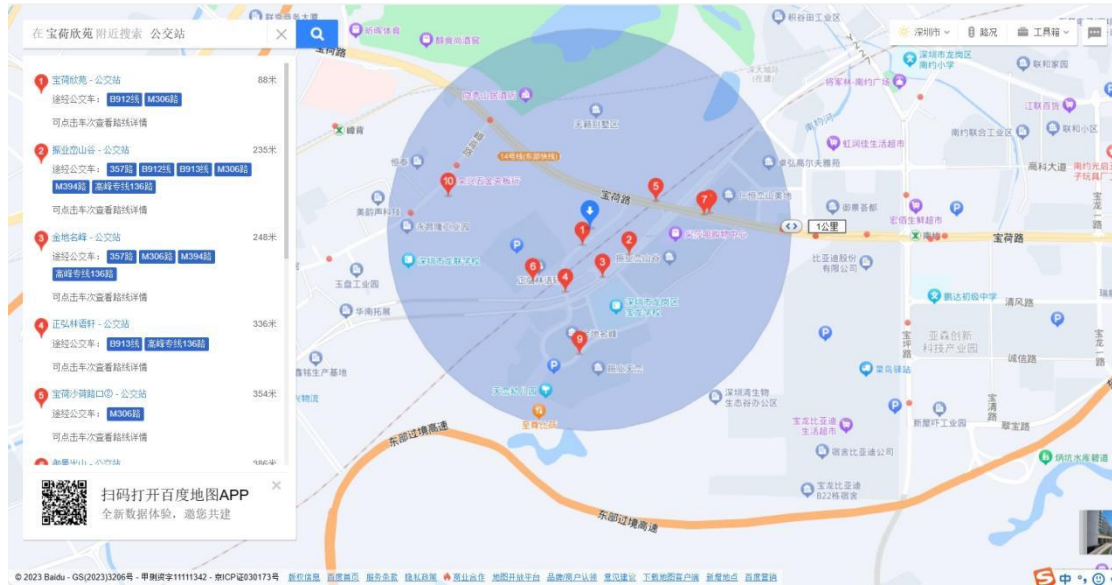

2.您的位置-地铁 14 号线布吉站-南约站（E 口出）-步行 290 米-比亚迪学校②公交站（B913 线）-正弘林语轩公交站-步行 420 米到看房现场。

3.您的位置-地铁 14 号线布吉站-南约站（E 口出）-步行 290 米-比亚迪学校公交站（M394 路）-金地名峰公交站-步行 490 米到看房现场。

（2）乘坐公交（请以最新的公共交通信息为准）

1.您的位置-宝荷欣苑公交站（B912 线；M306 路）-步行约 100 米到看房现场。

2.您的位置-振业峦山谷公交站（357路；B912线；B913线；M306路；M394路；高峰专线136路）-步行约240米到看房现场。

3.您的位置-金地名峰公交站（357路；M306路；M394路；高峰专线136路）-步行约250米到看房现场。

(3) 自驾车（注：看房现场不提供停车位，建议乘坐公共交通出行）

1.从罗湖出发：丹平快速-水官高速-南坪快速-沙荷路-宝沙一路-宝荷路支线-看房现场。

2.从福田出发：南坪快速-水官高速-南坪快速-沙荷路-宝沙一路-宝荷路支线-看房现场。

3.从宝安出发：南坪快速-水官高速-南坪快速-沙荷路-宝沙一路-宝荷路支线-看房现场。

4.从龙华出发：南坪快速-水官高速-南坪快速-沙荷路-宝沙一路-宝荷路支线-看房现场。

5.从南山出发：北环大道-坂银大道-南坪快速-水官高速-南坪快速-沙荷路-宝沙一路-宝荷路支线-看房现场。

6.从盐田出发：惠深沿海高速-坪盐通道-南坪快速-宝坪南路-宝荷路-宝沙五路-宝荷路支线-看房现场。

7.从光明出发：深圳外环高速/龙大高速-沈海高速-龙岗大道-爱南路-宝荷路-宝荷路支线-看房现场。

8.从坪山出发：宝龙大道-宝荷路-宝沙五路-宝荷路支线-看房现场。

9.从大鹏出发：坪葵路-南坪快速-宝坪南路-宝荷路-宝沙五路-宝荷路支线-看房现场。

宝荷欣苑看房现场地点二维码：

二、注意事项

（一）看房家庭须按约定的时间，凭申请人身份证参加看房活动。

（二）考虑到看房现场接待能力有限，为了营造顺畅、良好的看房环境，请每个看房家庭最多安排两人现场看房。如有老人及儿童随行，请务必照顾好随行的老人及儿童。

（三）为保证看房家庭的人身安全，请遵循现场工作人员统一安排，不要在看房现场随意走动，以免发生意外。