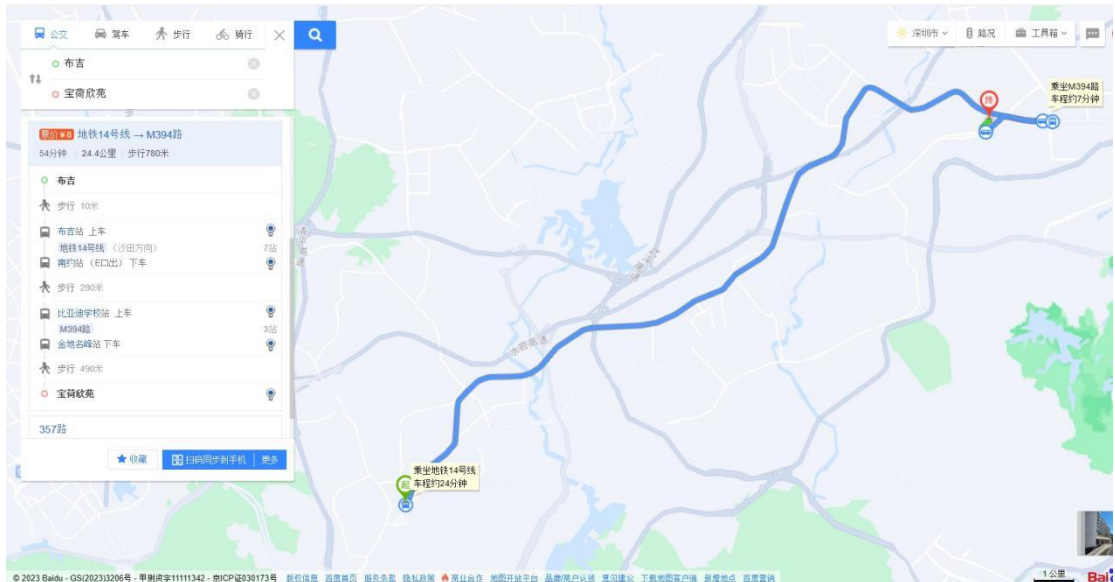

2.您的位置-地铁 14 号线布吉站-南约站（E 口出）-步行 290 米-比亚迪学校②公交站（B913 线）-正弘林语轩公交站-步行 420 米到看房现场。

3.您的位置-地铁 14 号线布吉站-南约站（E 口出）-步行 290 米-比亚迪学校公交站（M394 路）-金地名峰公交站-步行 490 米到看房现场。

（2）乘坐公交（请以最新的公共交通信息为准）

1.您的位置-宝荷欣苑公交站（B912 线；M306 路）-步行约 100 米到看房现场。

2.您的位置-振业峦山谷公交站（357路；B912线；B913线；M306路；M394路；高峰专线136路）-步行约240米到看房现场。

3.您的位置-金地名峰公交站（357路；M306路；M394路；高峰专线136路）-步行约250米到看房现场。

(3) 自驾车（注：看房现场不提供停车位，建议乘坐公共交通出行）

1.从罗湖出发：丹平快速-水官高速-南坪快速-沙荷路-宝沙一路-宝荷路支线-看房现场。

2.从福田出发：南坪快速-水官高速-南坪快速-沙荷路-宝沙一路-宝荷路支线-看房现场。

3.从宝安出发：南坪快速-水官高速-南坪快速-沙荷路-宝沙一路-宝荷路支线-看房现场。

4.从龙华出发：南坪快速-水官高速-南坪快速-沙荷路-宝沙一路-宝荷路支线-看房现场。

5.从南山出发：北环大道-坂银大道-南坪快速-水官高速-南坪快速-沙荷路-宝沙一路-宝荷路支线-看房现场。

6.从盐田出发：惠深沿海高速-坪盐通道-南坪快速-宝坪南路-宝荷路-宝沙五路-宝荷路支线-看房现场。

7.从光明出发：深圳外环高速/龙大高速-沈海高速-龙岗大道-爱南路-宝荷路-宝荷路支线-看房现场。

8.从坪山出发：宝龙大道-宝荷路-宝沙五路-宝荷路支线-看房现场。

9.从大鹏出发：坪葵路-南坪快速-宝坪南路-宝荷路-宝沙五路-宝荷路支线-看房现场。

宝荷欣苑看房现场地点二维码：

二、注意事项

（一）看房家庭须按约定的时间，凭申请人身份证参加看房活动。

（二）考虑到看房现场接待能力有限，为了营造顺畅、良好的看房环境，请每个看房家庭最多安排两人现场看房。如有老人及儿童随行，请务必照顾好随行的老人及儿童。

（三）为保证看房家庭的人身安全，请遵循现场工作人员统一安排，不要在看房现场随意走动，以免发生意外。