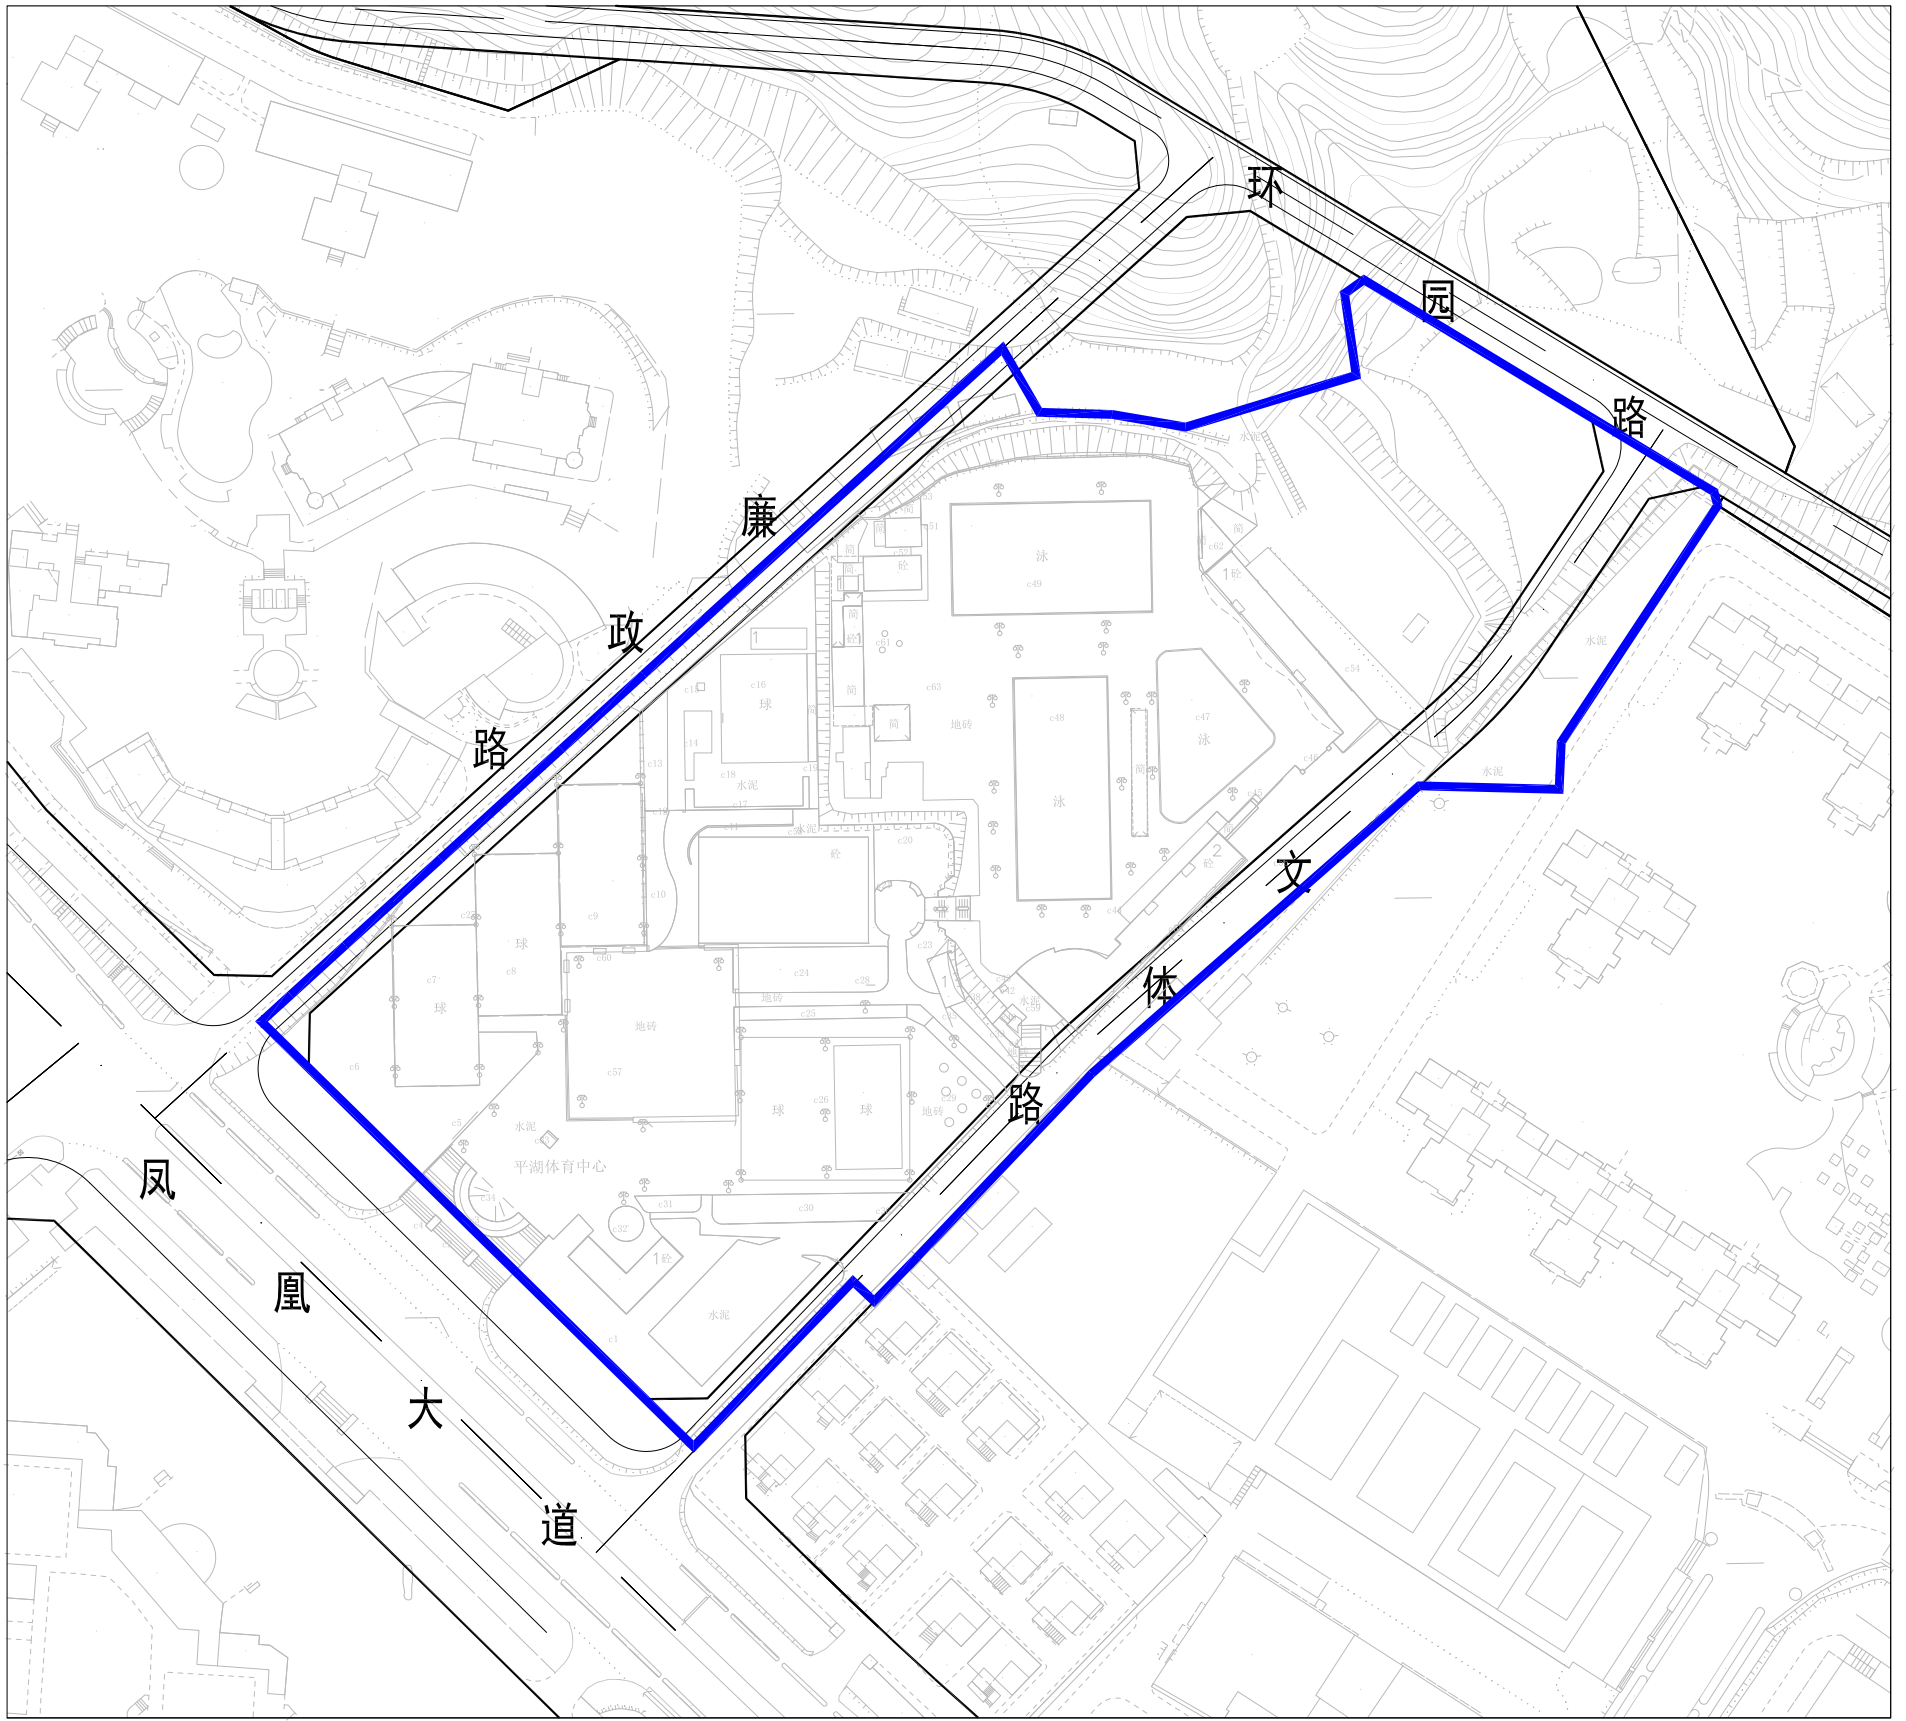

龙岗区平湖街道大皇公片区城市更新单元拟调出的外部移交用地范围图

拟外部移交用地调出范围：38911平方米