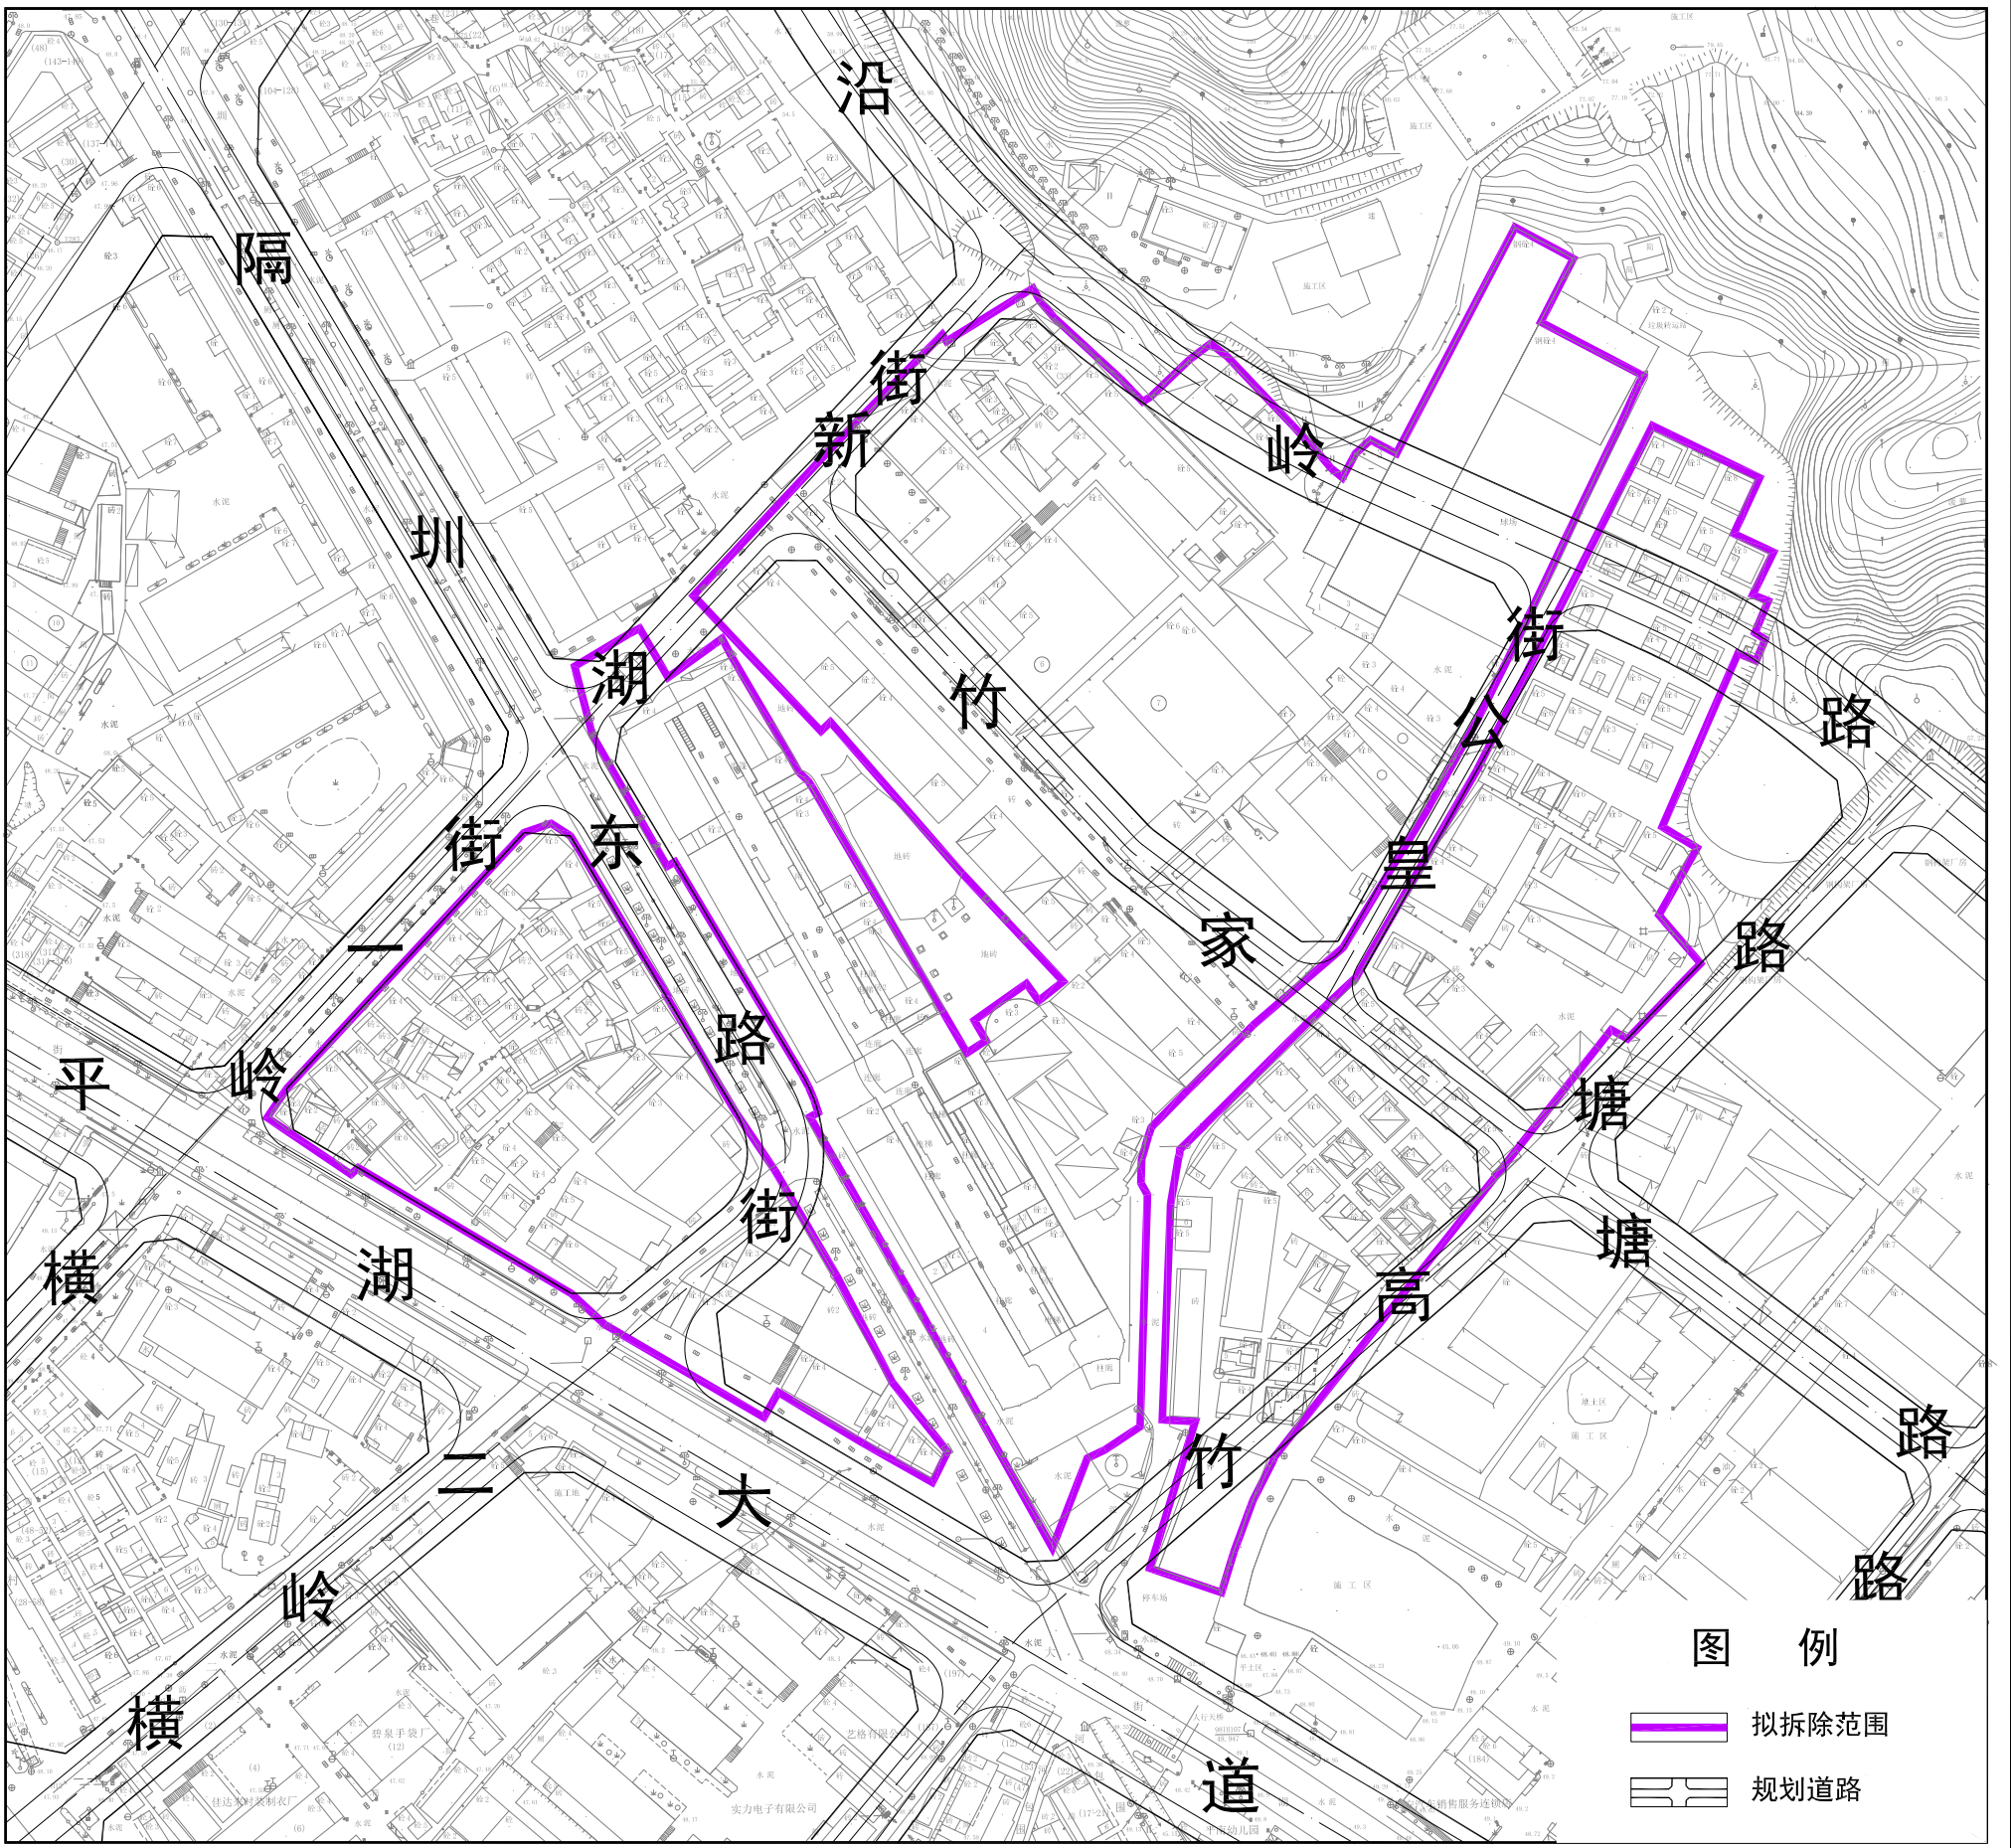

# 龙岗区平湖街道大皇公片区城市更新单元计划调整（草案）公示图

拟拆除范围用地面积：109502平方米