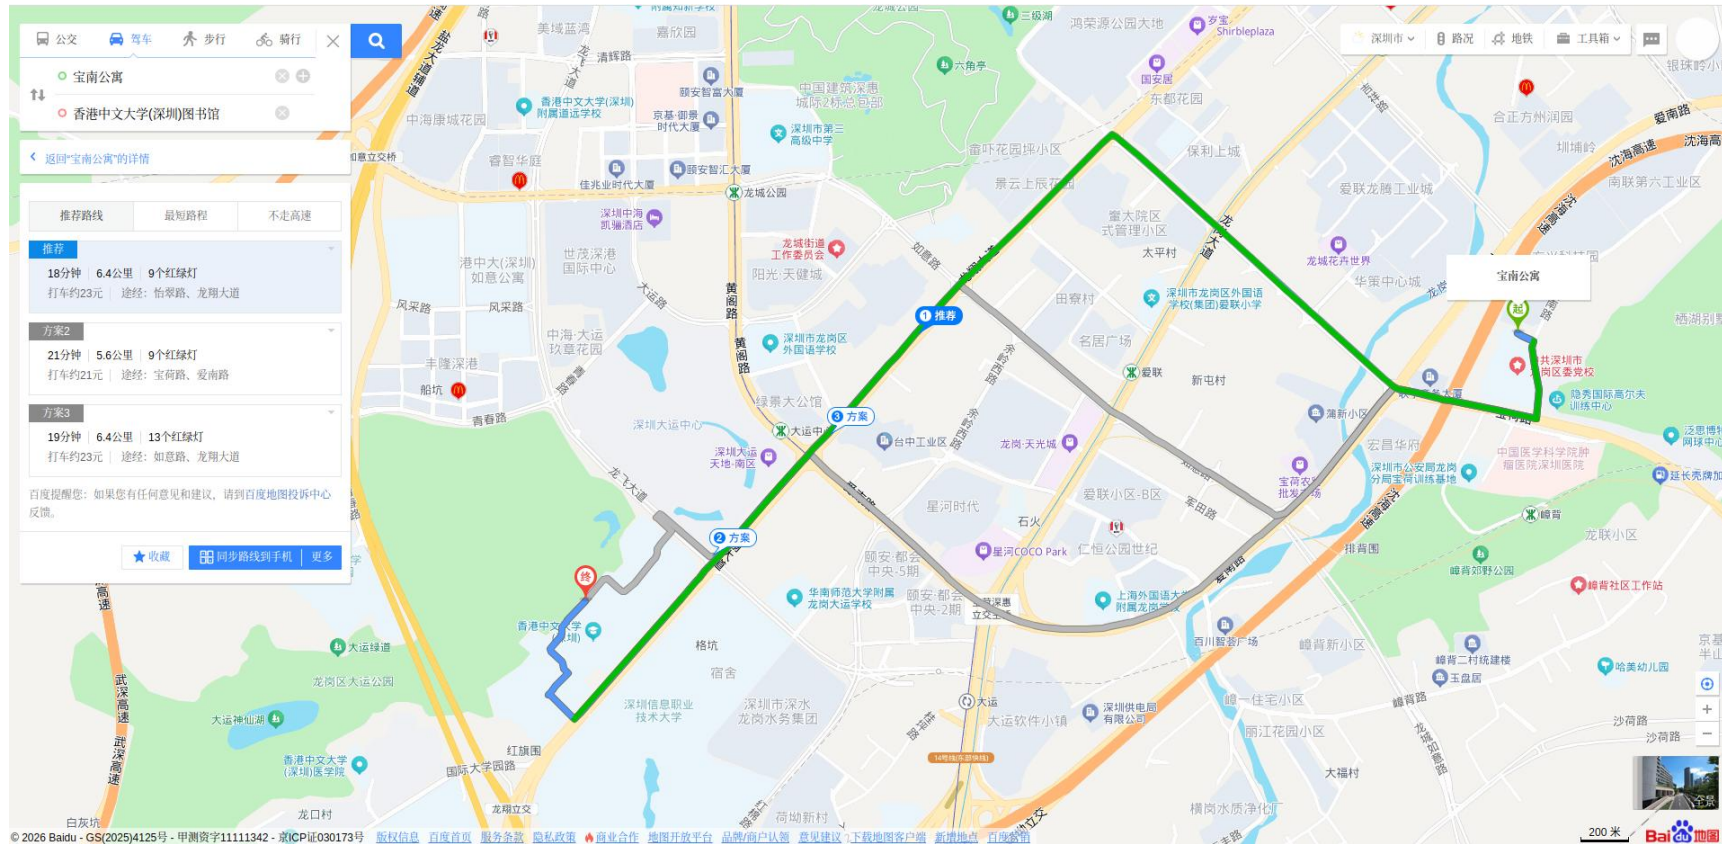

运行路线

一、宝南公寓-香港中文大学(深圳)图书馆

二、香港中文大学(深圳)图书馆-宝南公寓