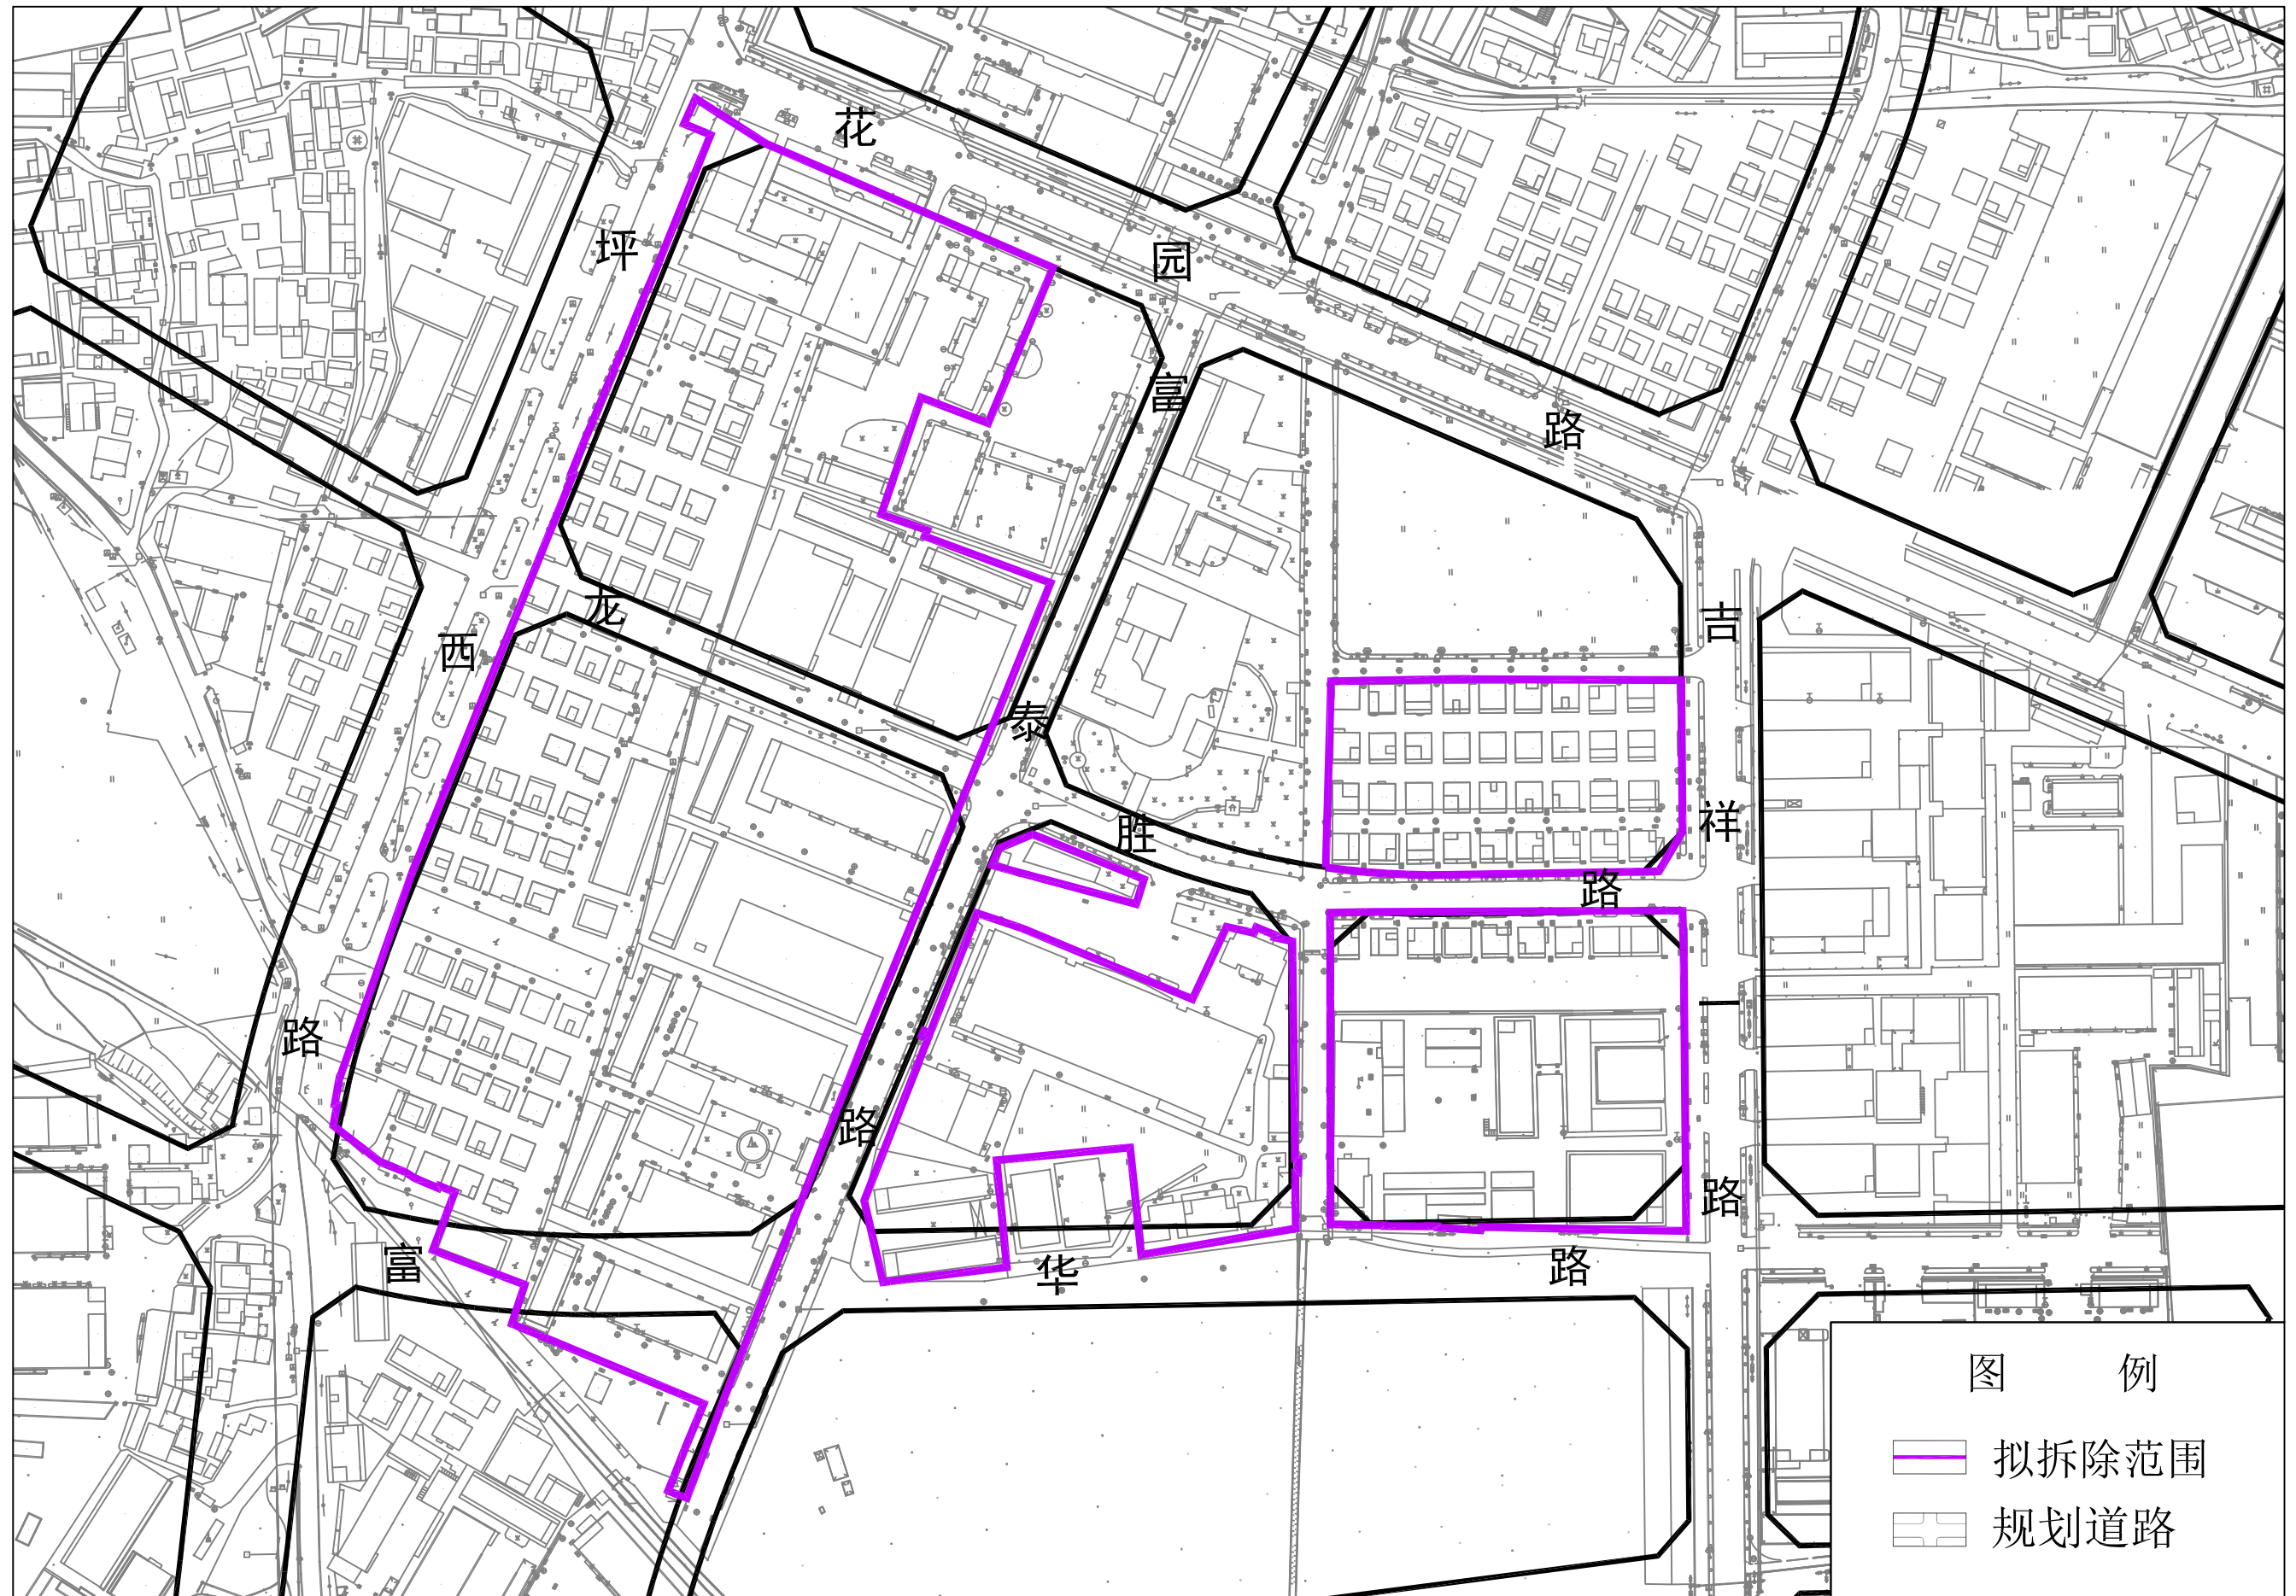

# 龙岗区坪地街道坪西社区料龙新村片区城市更新单元拟拆除范围示意图

拟拆除范围用地面积：115729平方米