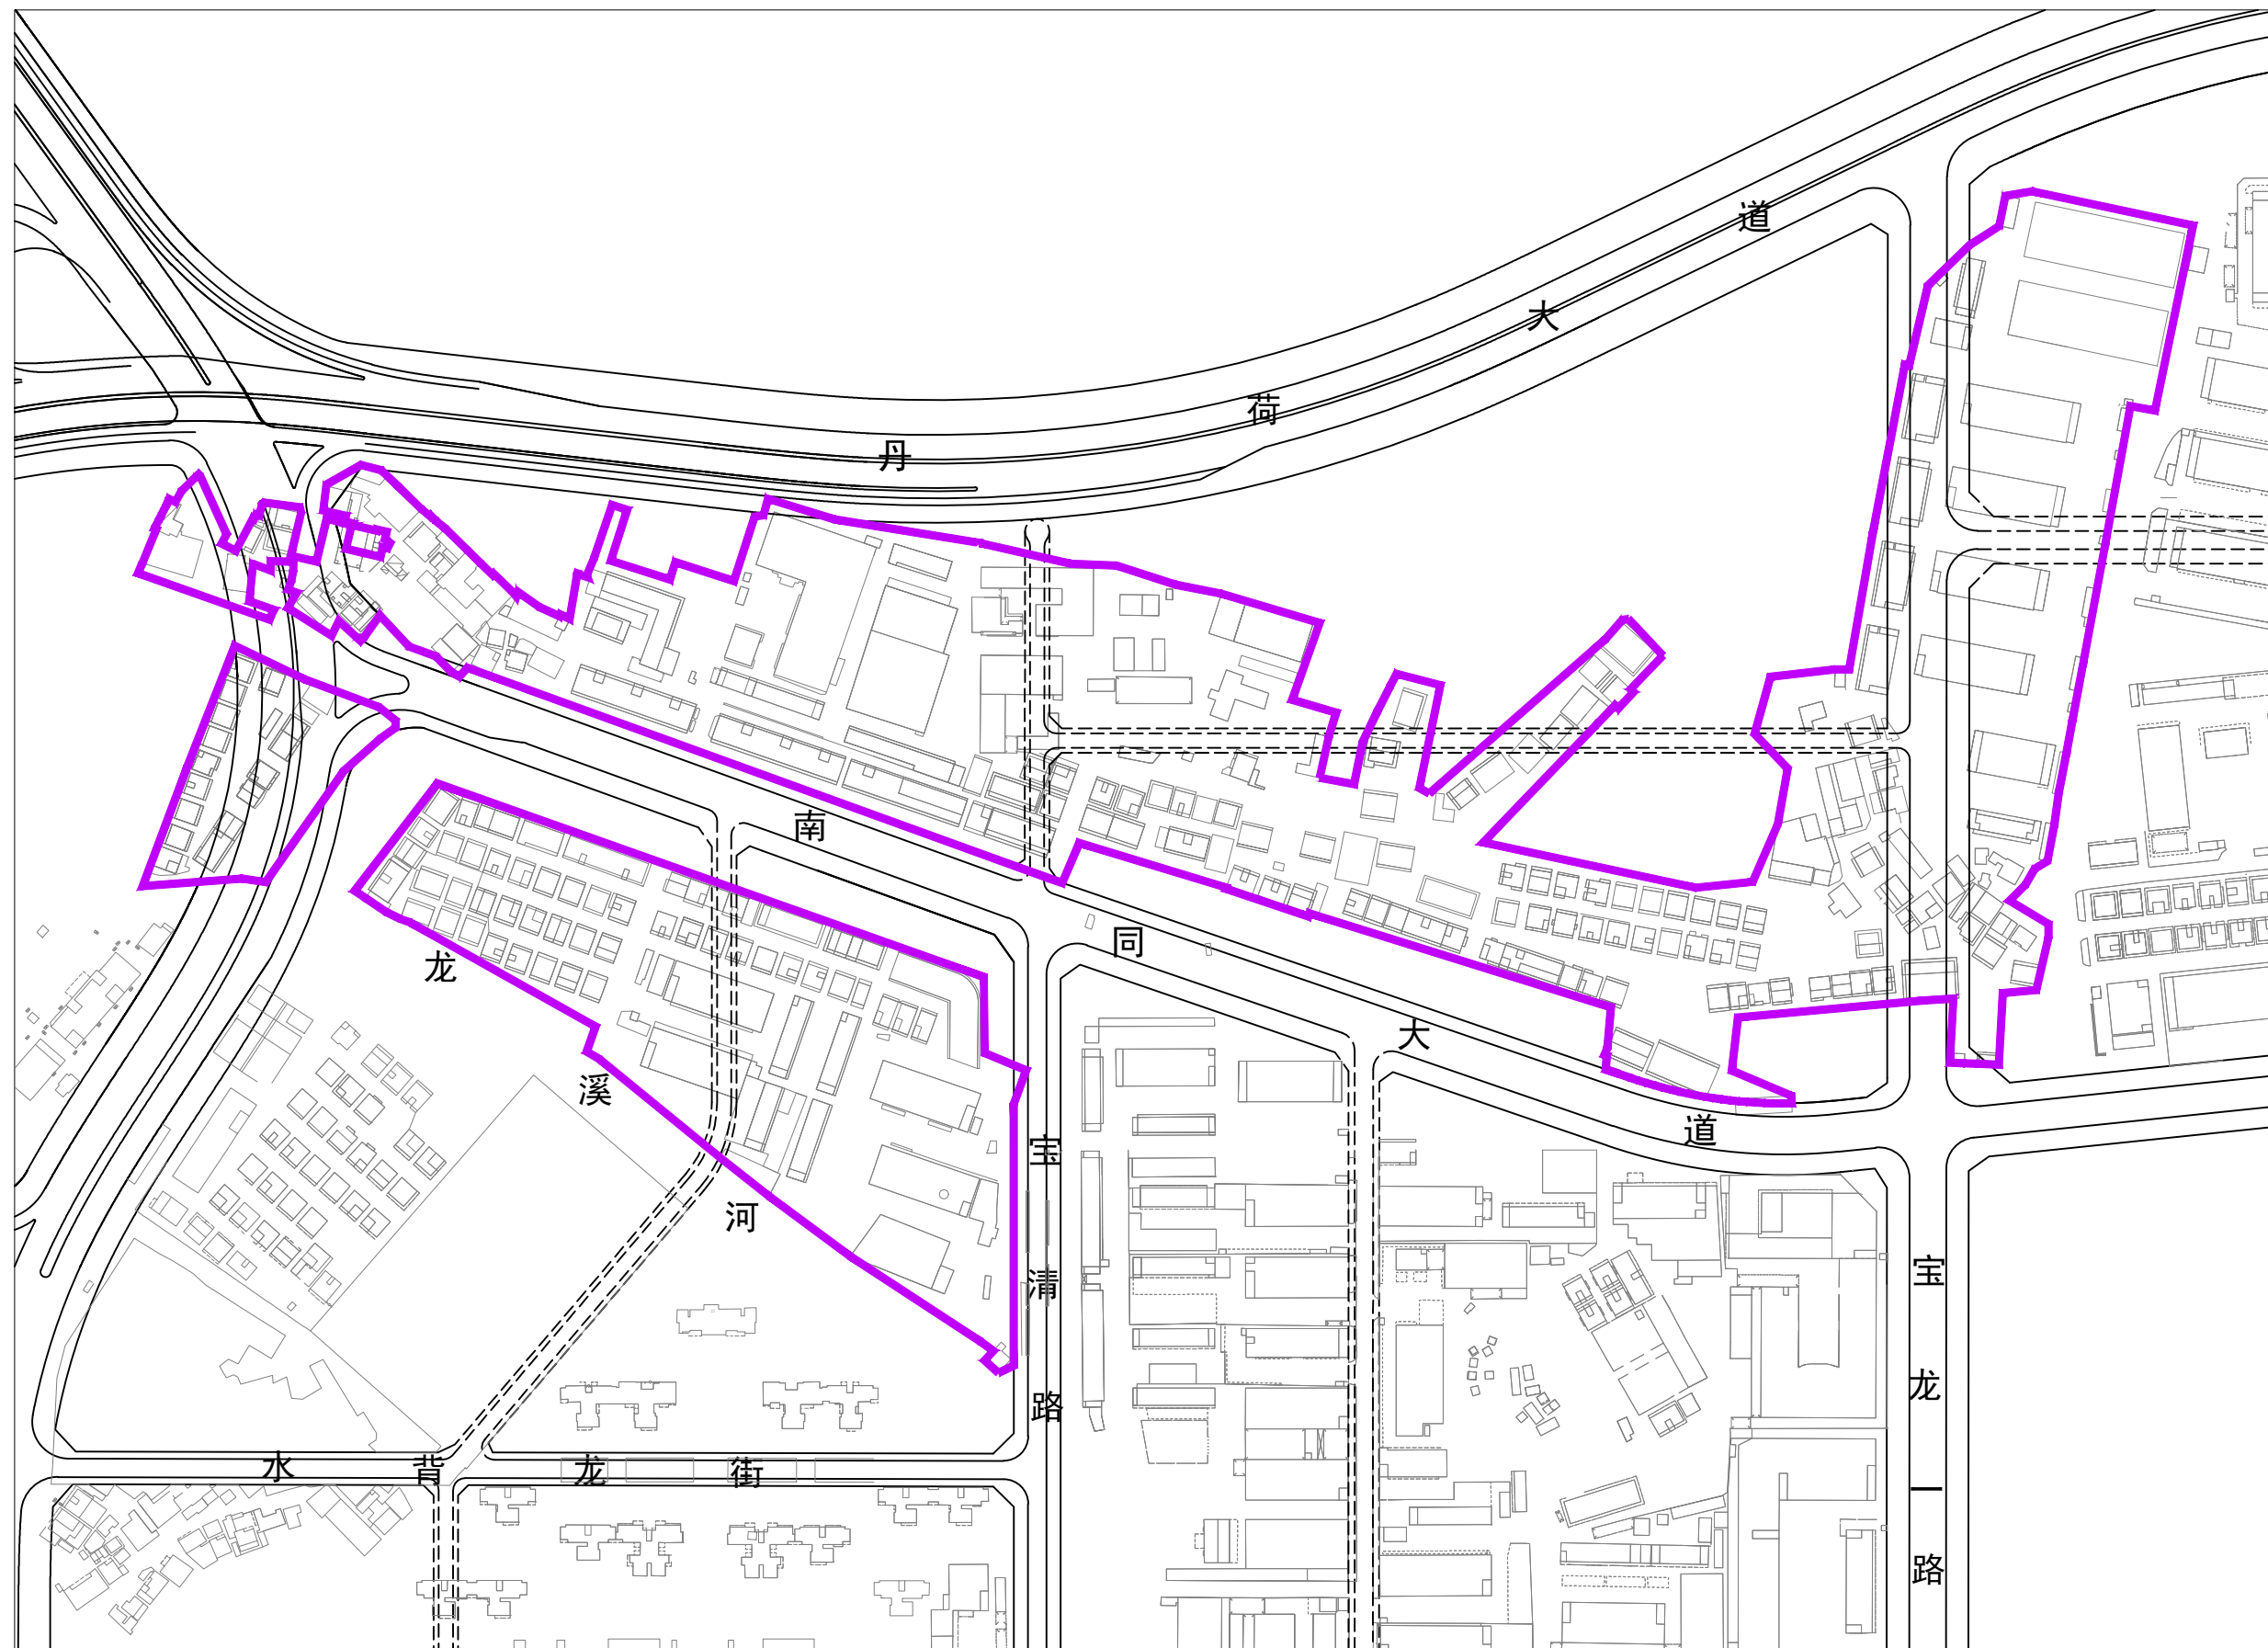

# 龙岗区宝龙街道南约社区马桥片区城市更新单元拟拆除范围示意图

拟拆除范围用地面积：175556平方米