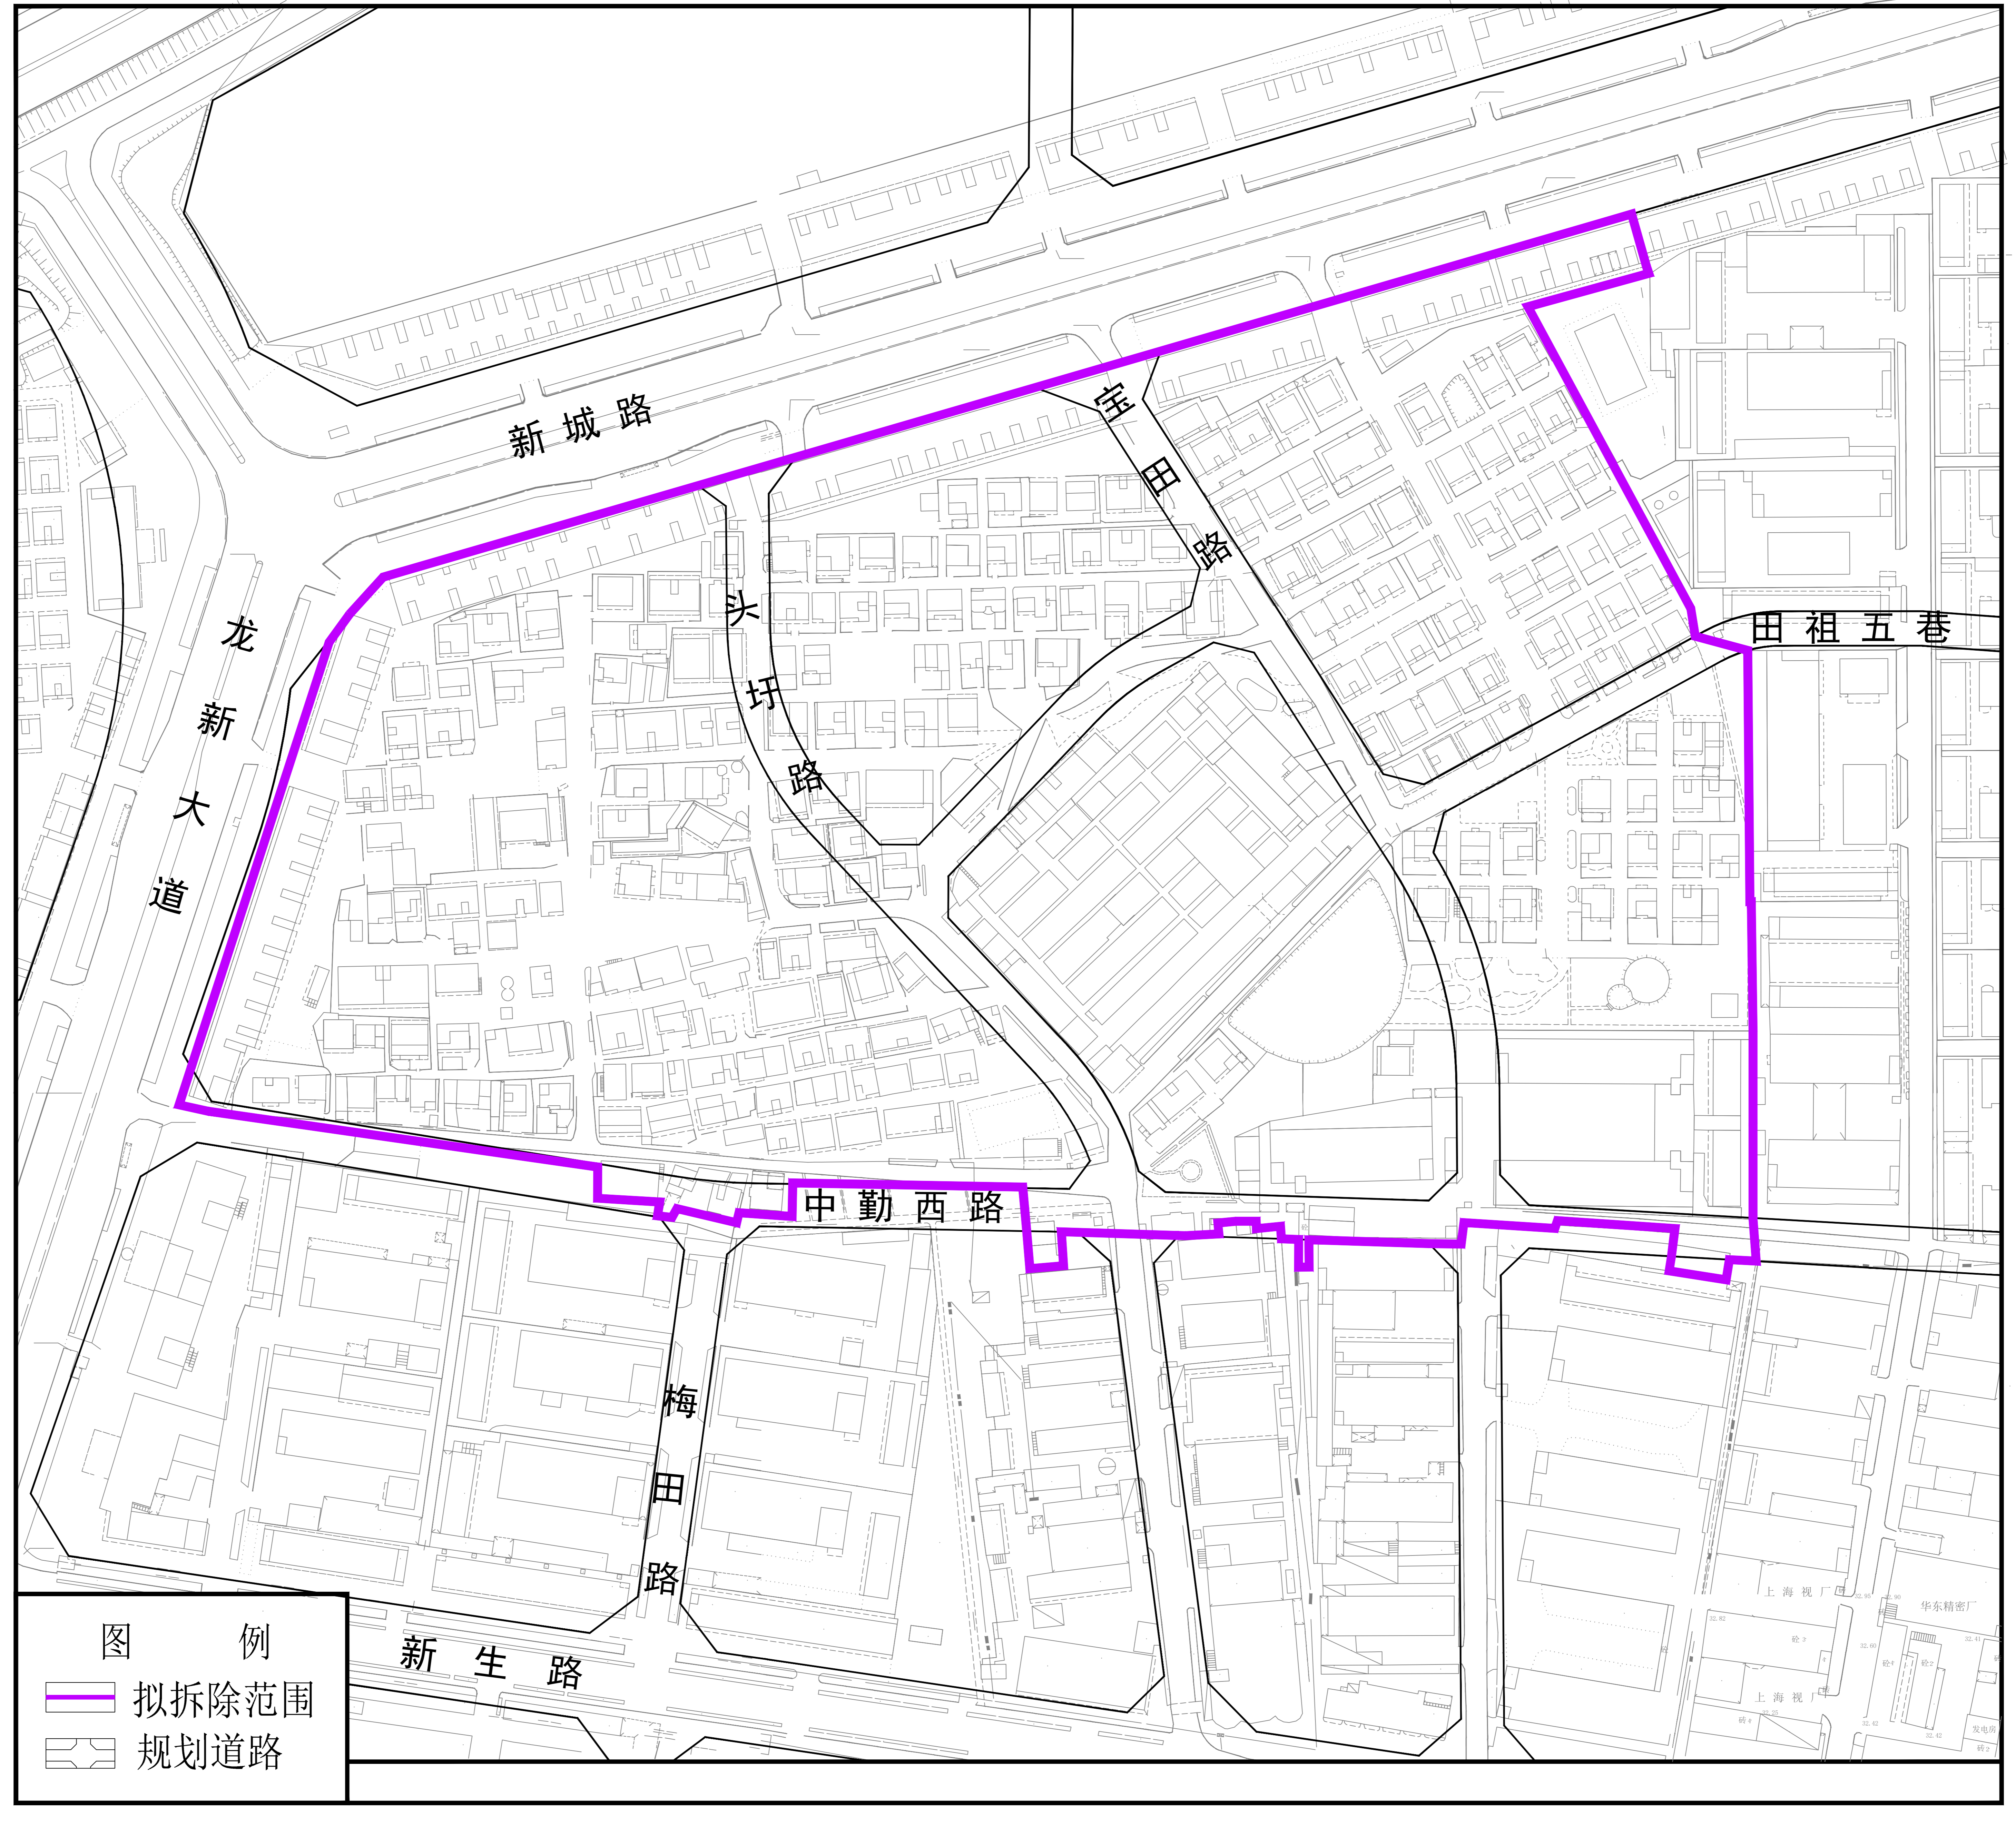

# 龙岗区龙岗街道新生社区田祖上片区城市更新单元拟拆除范围示意图

拟拆除范围用地面积：139659 平方米