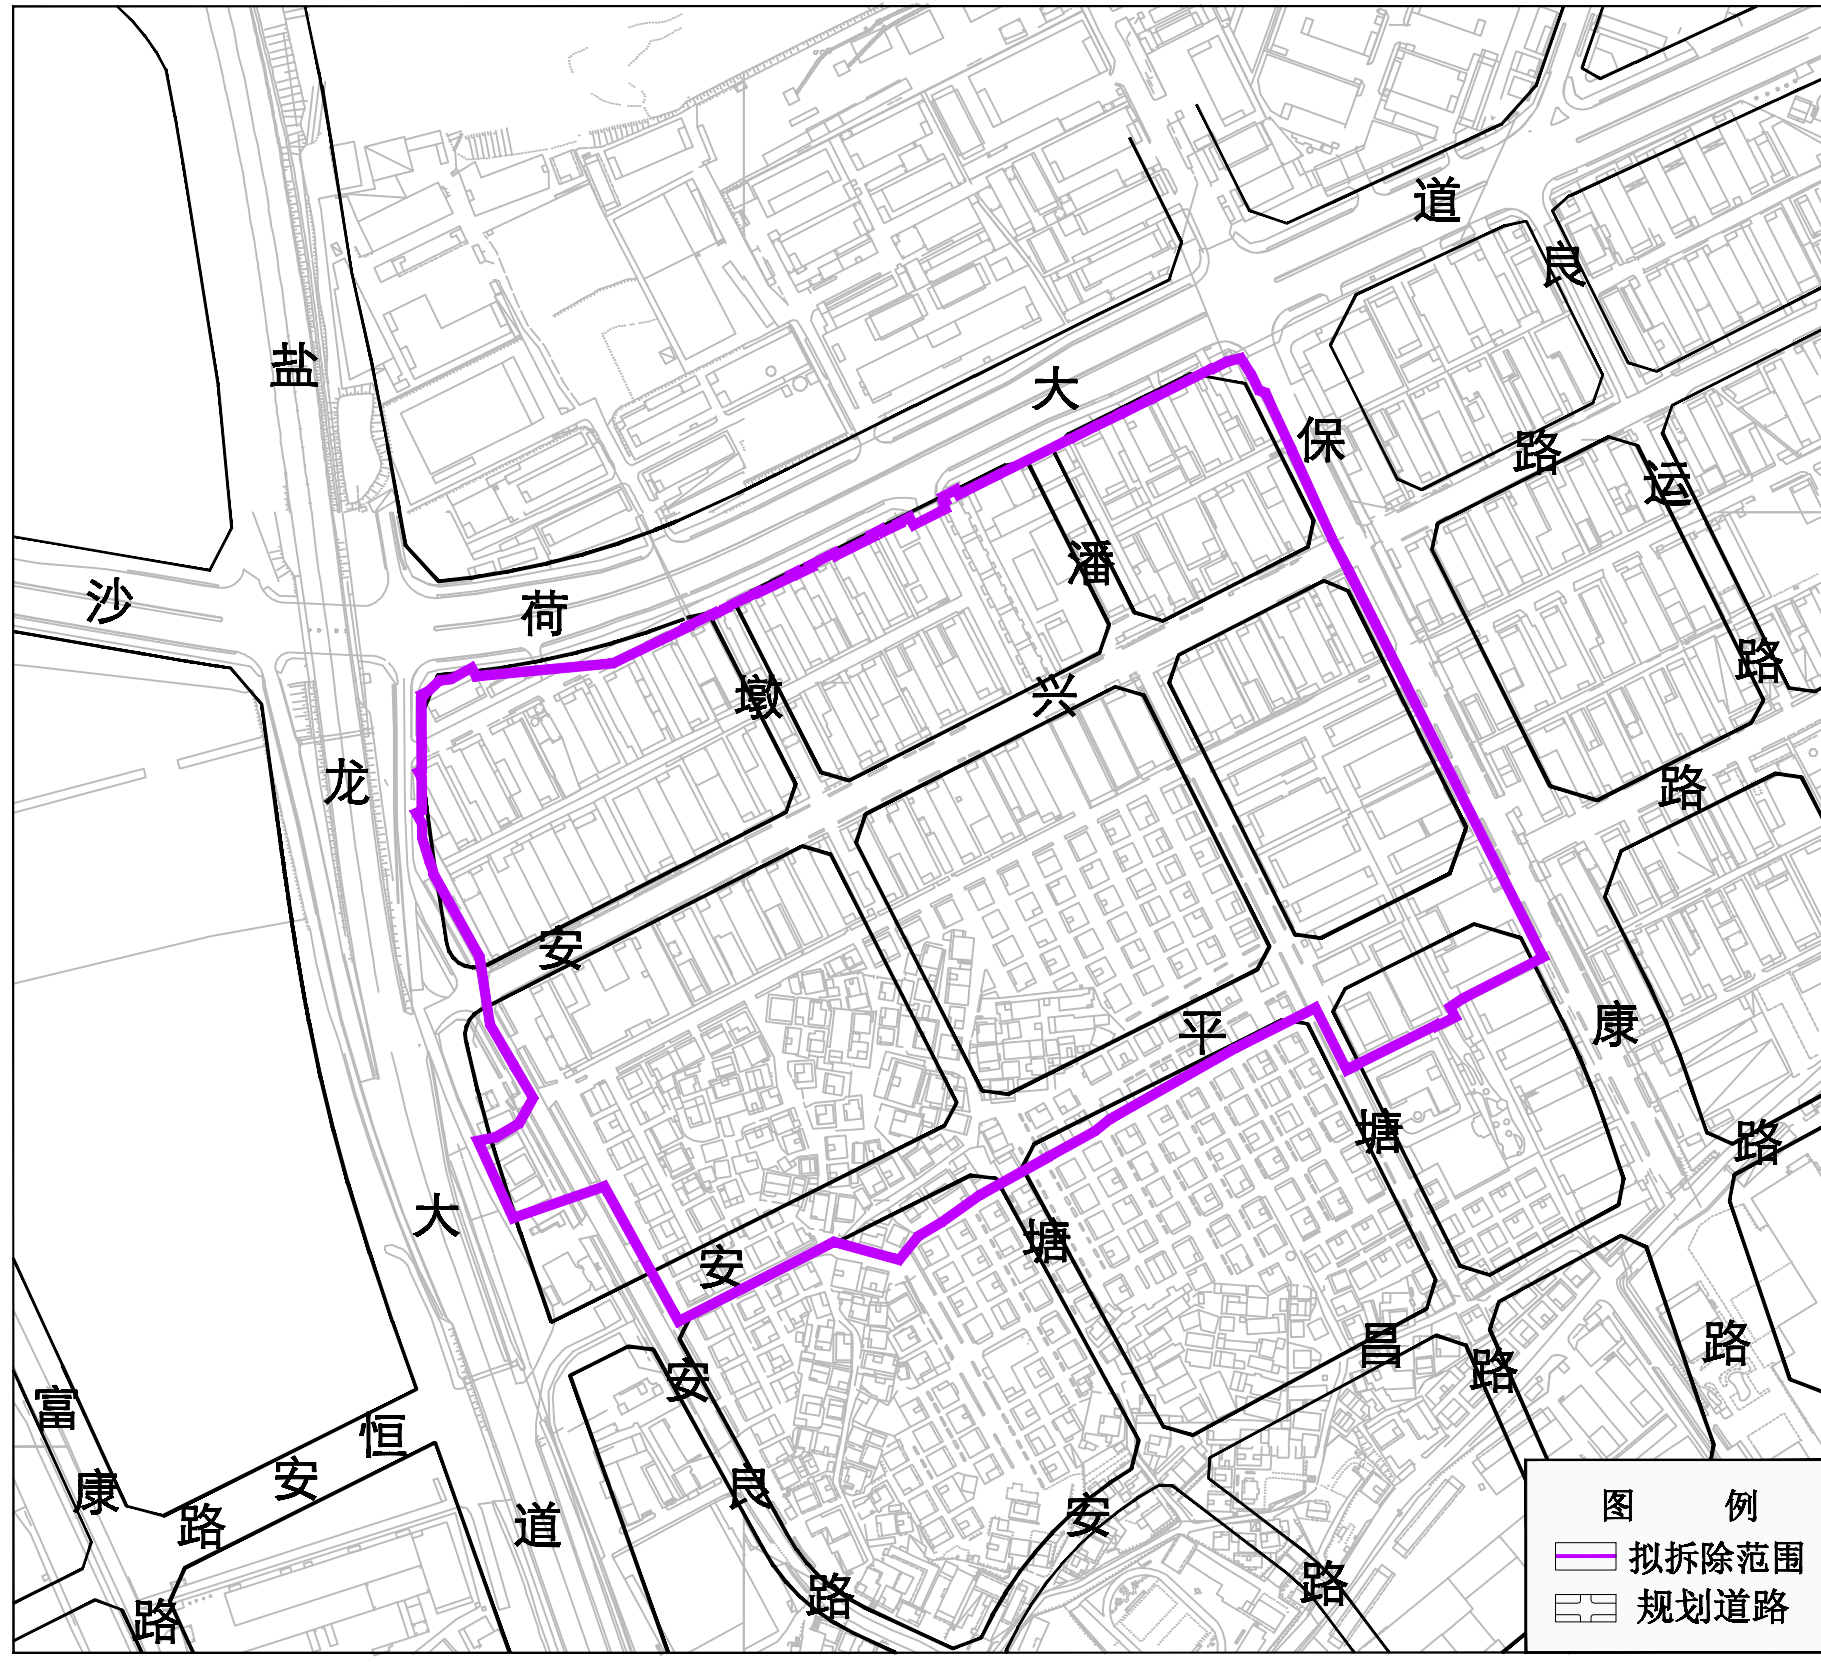

龙岗区园山街道安良社区三角龙片区城市更新单元拟拆除范围示意图

拟拆除范围用地面积：178637平方米