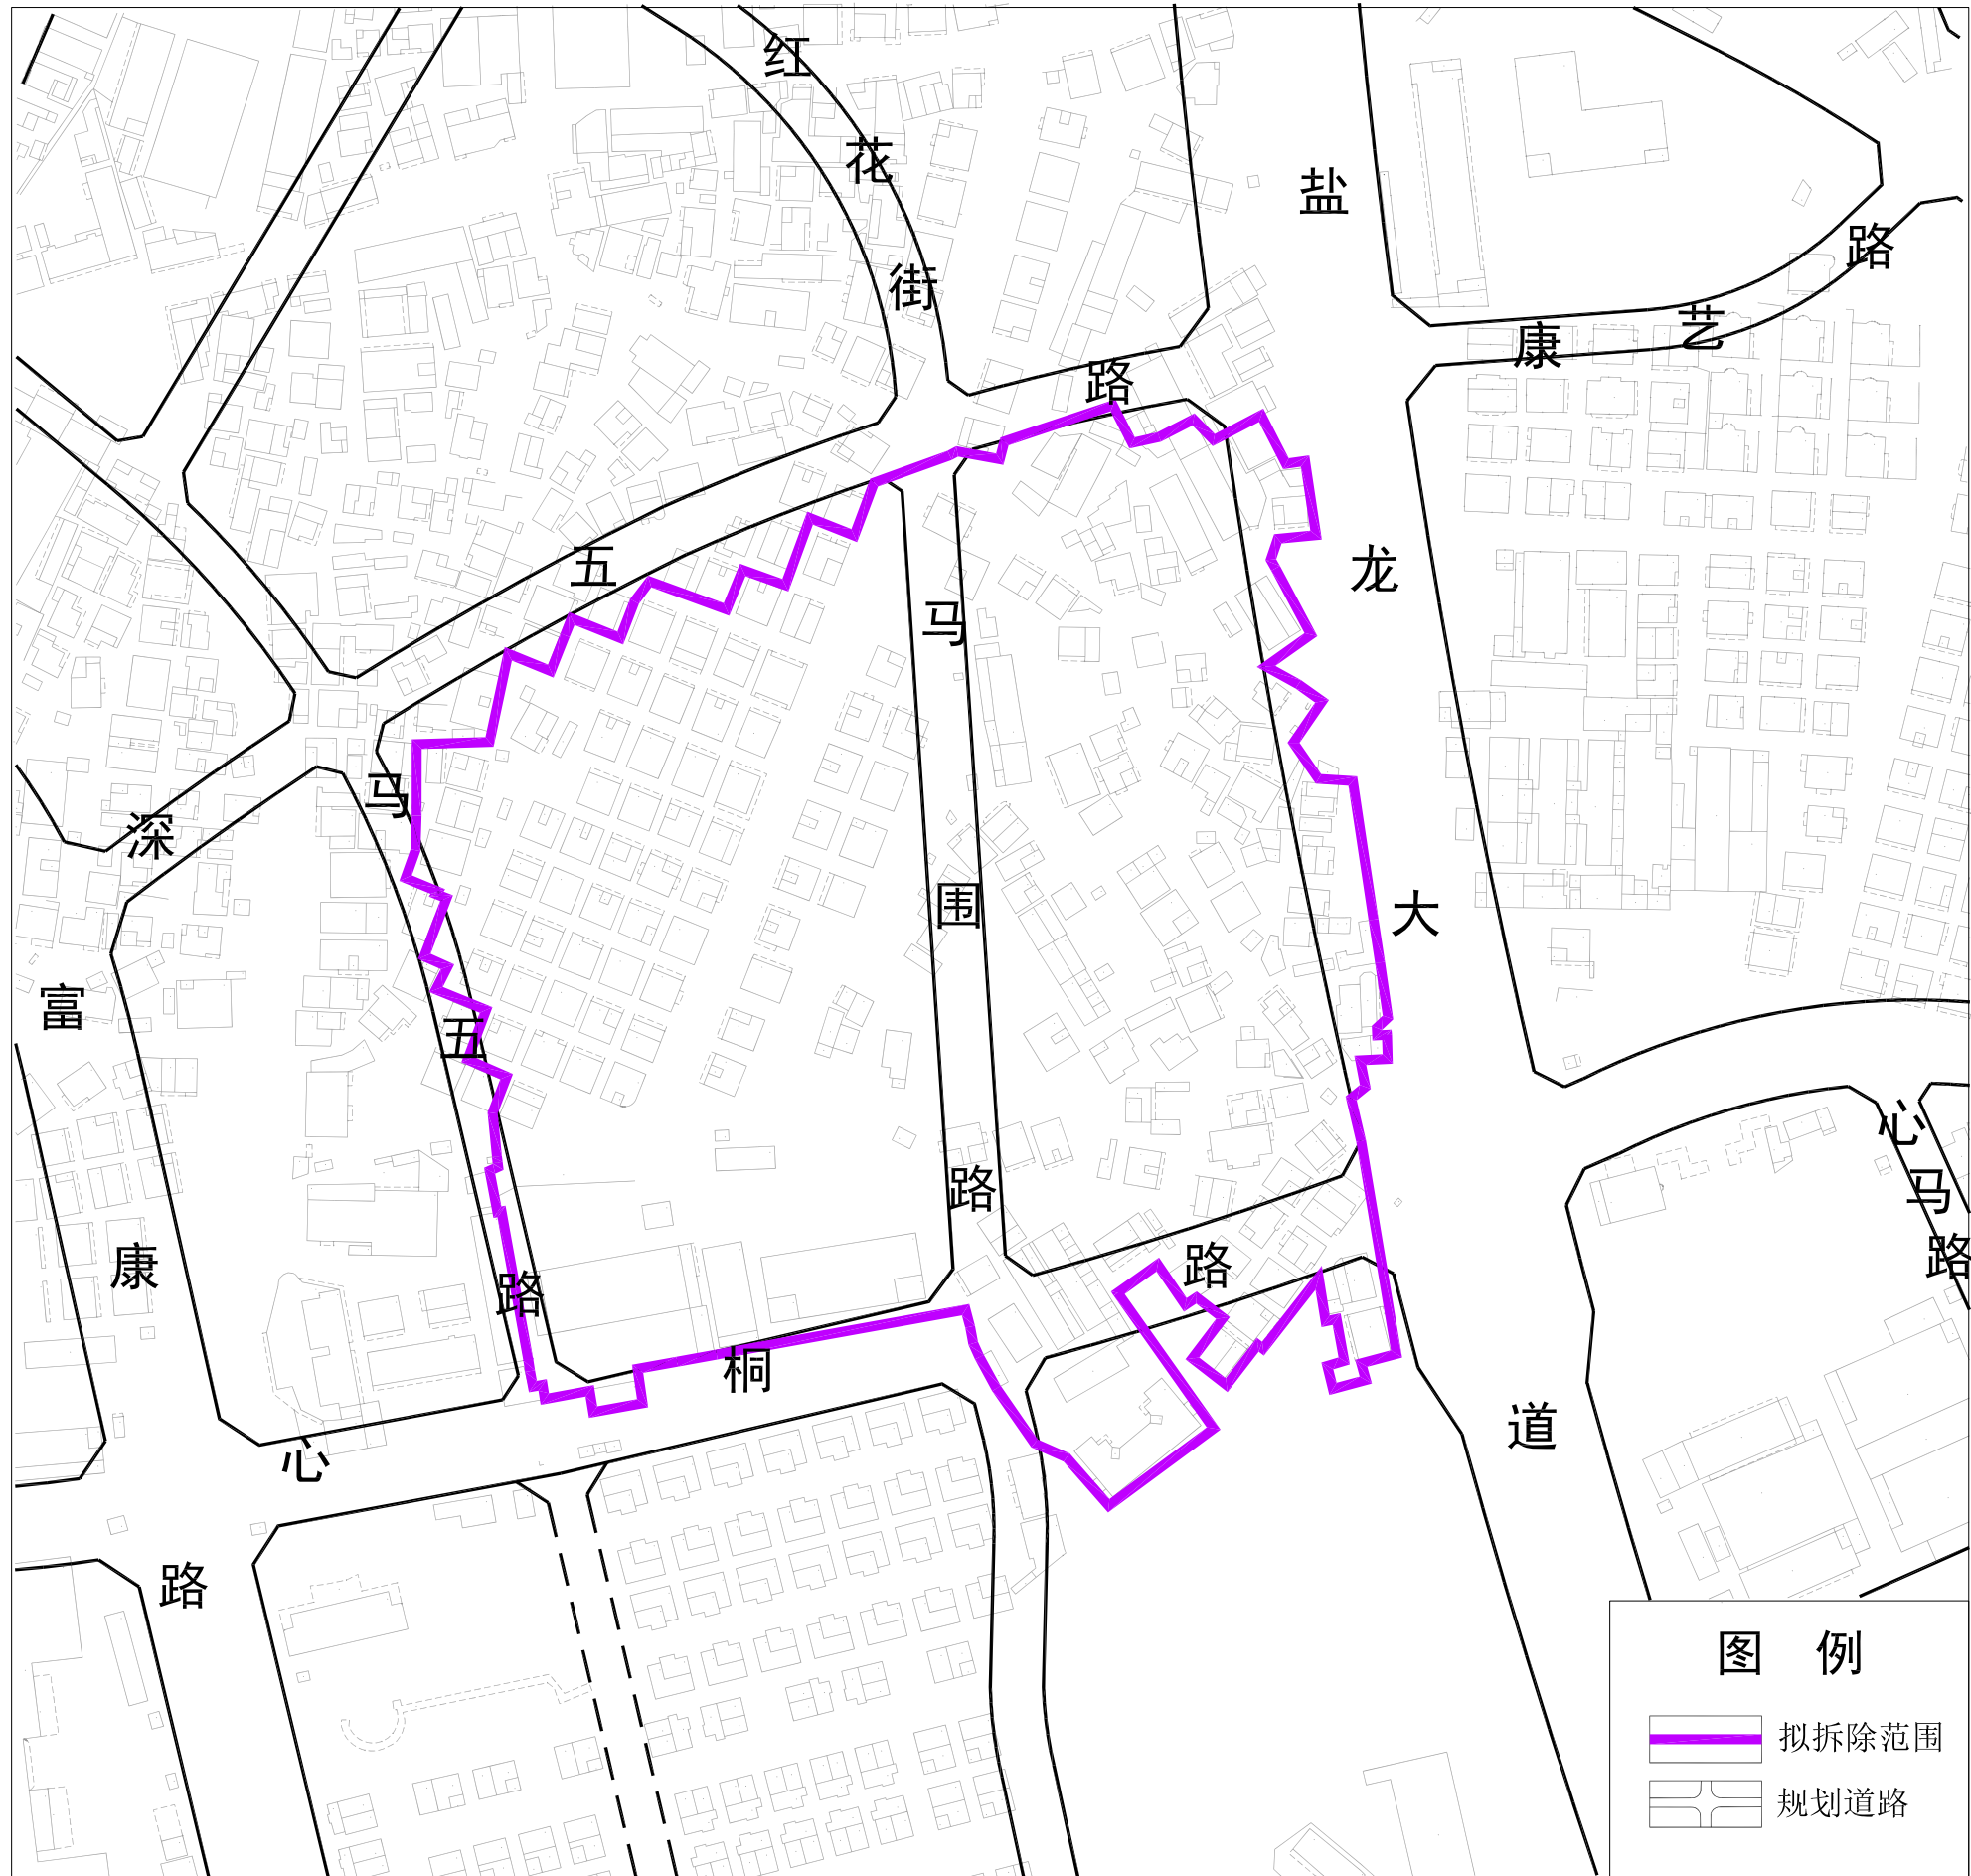

龙岗区园山街道保安社区马五村城市更新单元拟拆除范围示意图

拟拆除范围用地面积:67947平方米