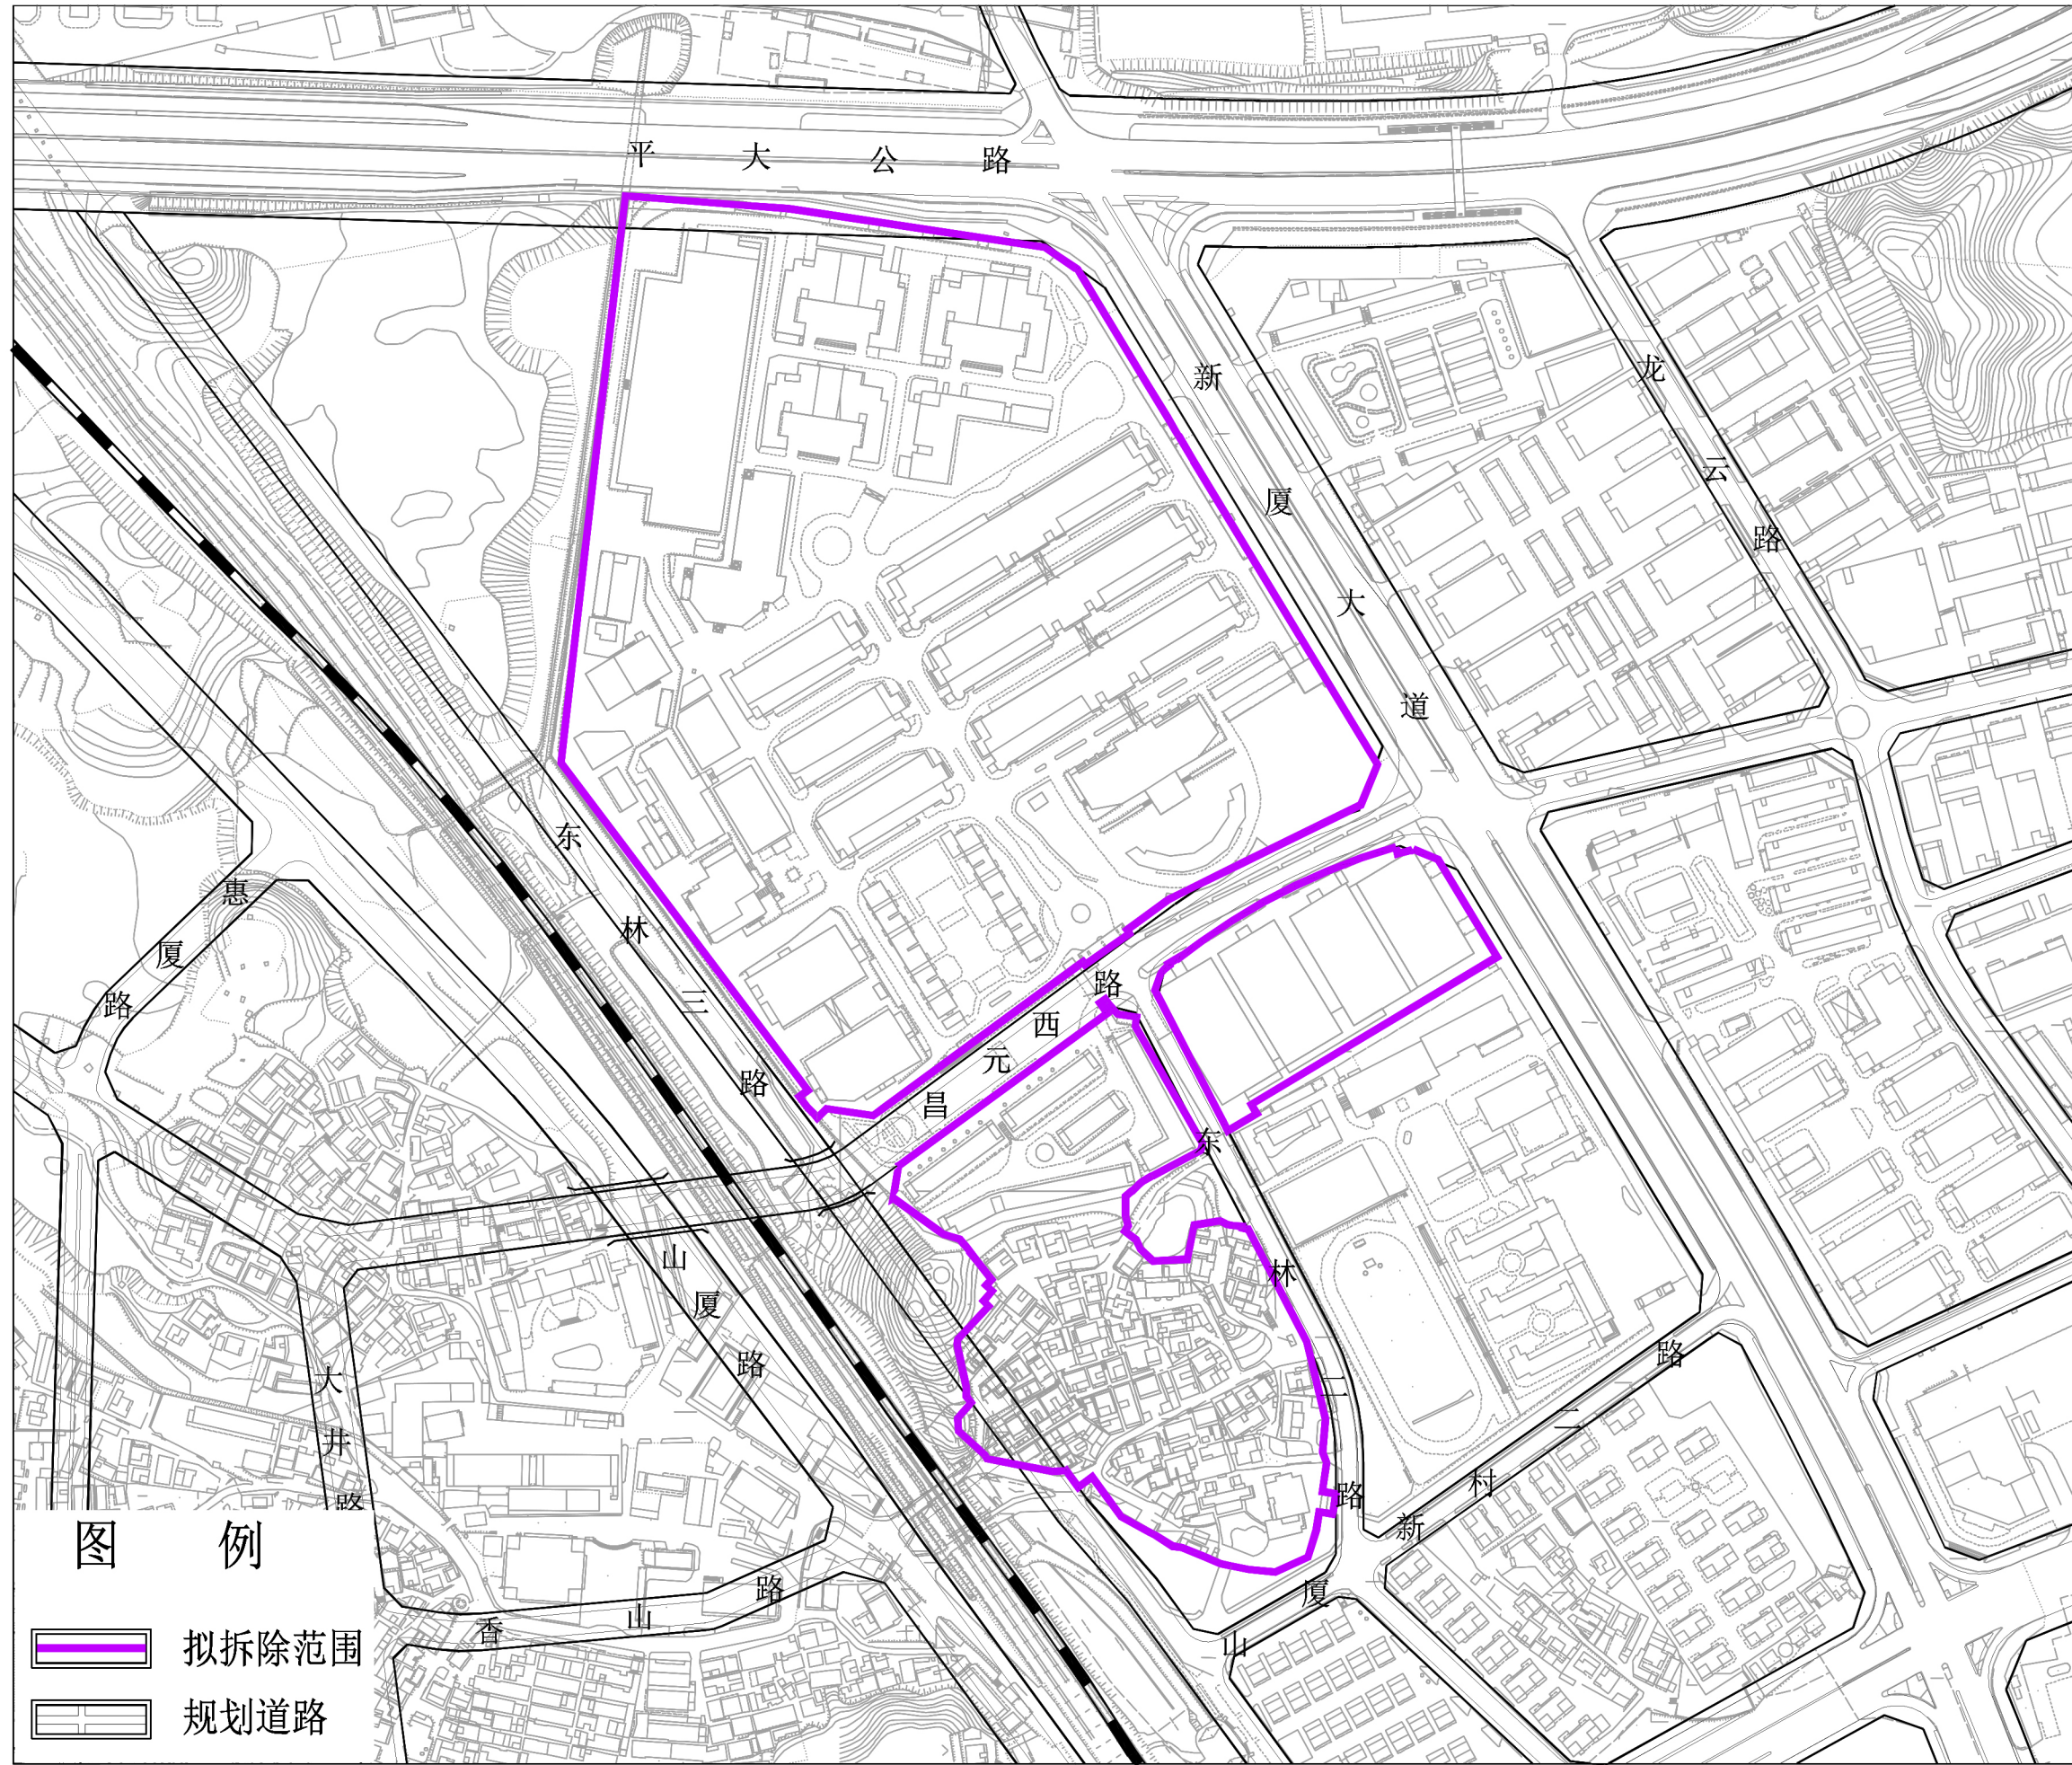

# 龙岗区平湖街道旭日工业区城市更新单元拟拆除范围示意图

拟拆除范围用地面积：201635平方米