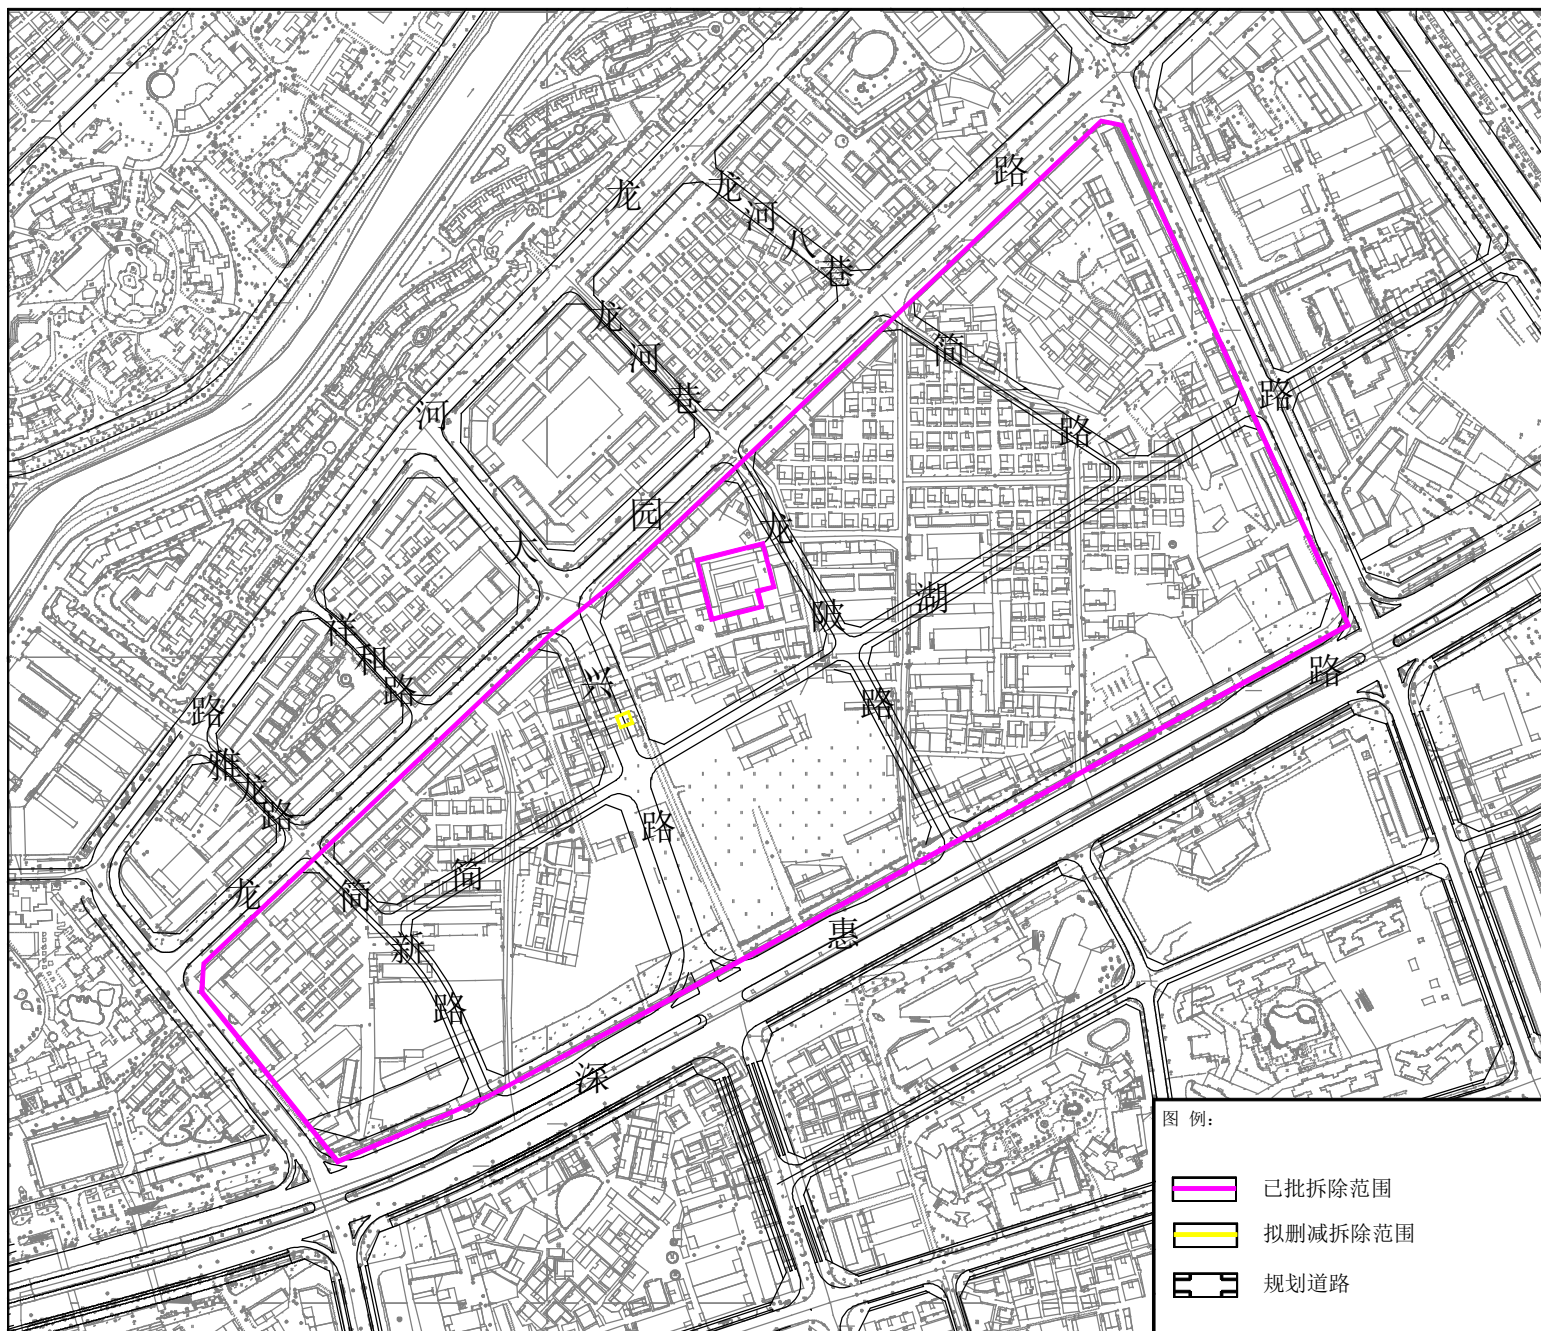

龙岗区龙岗街道简一、简二、黄龙坡片区城市更新单元拟删减拆除范围示意图

拟删减拆除范围用地面积：86.52平方米