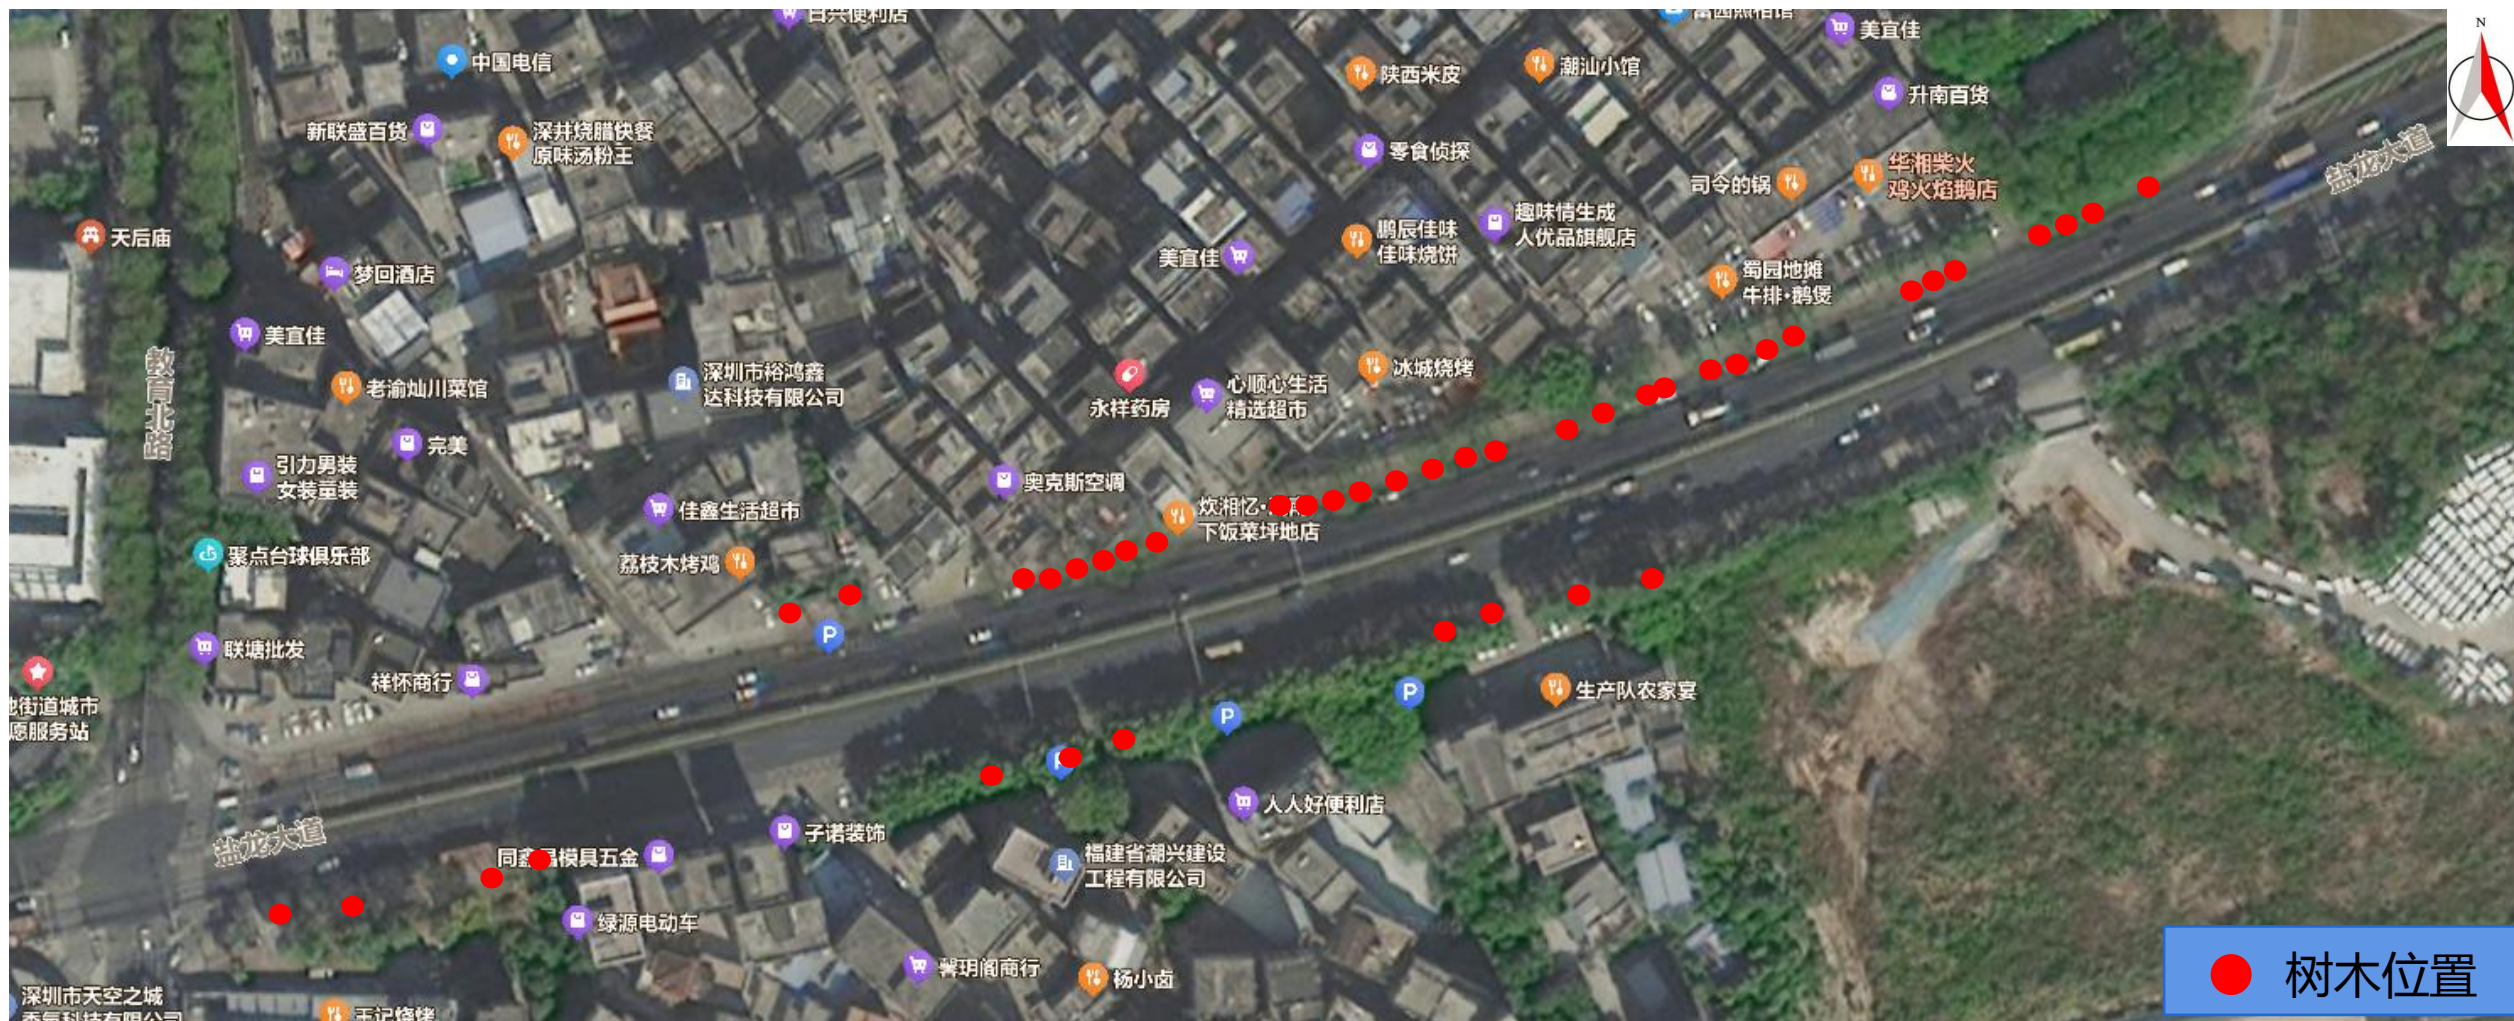

附件1：坪地街道2026年树木安全隐患整治工程 (龙岗大道) 位置示意图

附件1：坪地街道2026年树木安全隐患整治工程 (盐龙大道) 位置示意图

附件2：坪地街道2026年树木安全隐患整治工程 种植地种植树木位置示意图