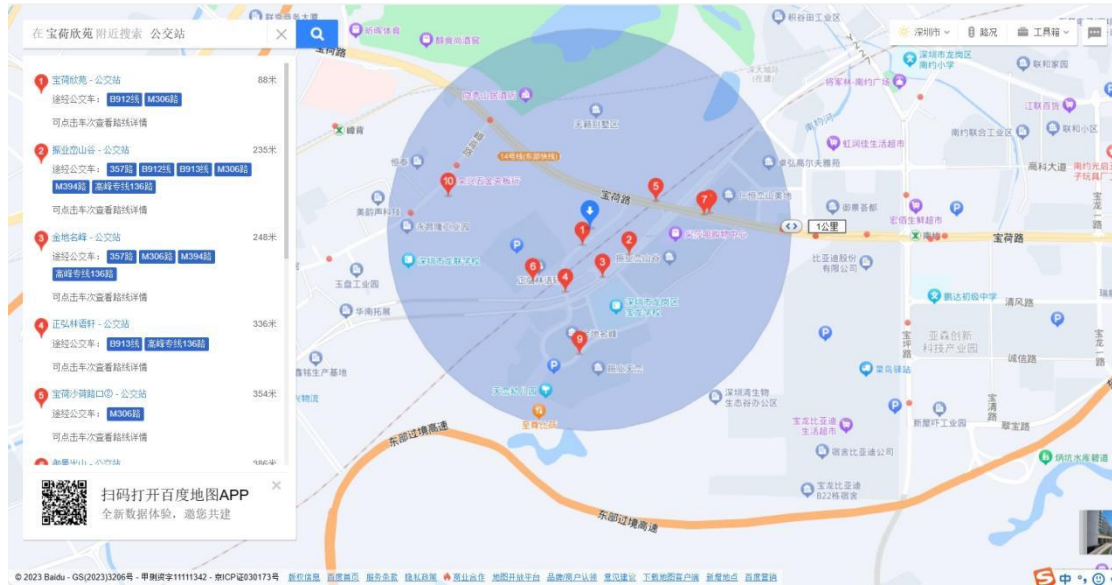

附件 2:

宝荷欣苑现场看房 交通指引和注意事项

请看房家庭认真仔细阅读以下事项：

宝荷欣苑看房现场均不提供停车位，建议绿色出行。

一、看房交通

看房家庭可选择以下任意一种形式前往项目看房现场，
地址：深圳市龙岗区宝龙街道宝龙社区荷润路8号（宝荷南路与沙荷路交会处）。

（1）乘坐地铁+公交

1.您的位置-地铁14号线布吉站-南约站（E口出）-步行290米-比亚迪学校②公交站（B912线）-宝荷欣苑公交站-步行170米到看房现场。

2.您的位置-地铁 14 号线布吉站-南约站（E 口出）-步行 290 米-比亚迪学校②公交站（B913 线）-正弘林语轩公交站-步行 420 米到看房现场。

3.您的位置-地铁 14 号线布吉站-南约站（E 口出）-步行 290 米-比亚迪学校公交站（M394 路）-金地名峰公交站-步行 490 米到看房现场。

（2）乘坐公交（请以最新的公共交通信息为准）

1.您的位置-宝荷欣苑公交站（B912 线；M306 路）-步行约 100 米到看房现场。

2.您的位置-振业峦山谷公交站（357路；B912线；B913线；M306路；M394路；高峰专线136路）-步行约240米到看房现场。

3.您的位置-金地名峰公交站（357路；M306路；M394路；高峰专线136路）-步行约250米到看房现场。

(3) 自驾车（注：看房现场不提供停车位，建议乘坐公共交通出行）

1.从罗湖出发：丹平快速-水官高速-南坪快速-沙荷路-宝沙一路-宝荷路支线-看房现场。

2.从福田出发：南坪快速-水官高速-南坪快速-沙荷路-宝沙一路-宝荷路支线-看房现场。

3.从宝安出发：南坪快速-水官高速-南坪快速-沙荷路-宝沙一路-宝荷路支线-看房现场。

4.从龙华出发：南坪快速-水官高速-南坪快速-沙荷路-宝沙一路-宝荷路支线-看房现场。

5.从南山出发：北环大道-坂银大道-南坪快速-水官高速-南坪快速-沙荷路-宝沙一路-宝荷路支线-看房现场。

6.从盐田出发：惠深沿海高速-坪盐通道-南坪快速-宝坪南路-宝荷路-宝沙五路-宝荷路支线-看房现场。

7.从光明出发：深圳外环高速/龙大高速-沈海高速-龙岗大道-爱南路-宝荷路-宝荷路支线-看房现场。