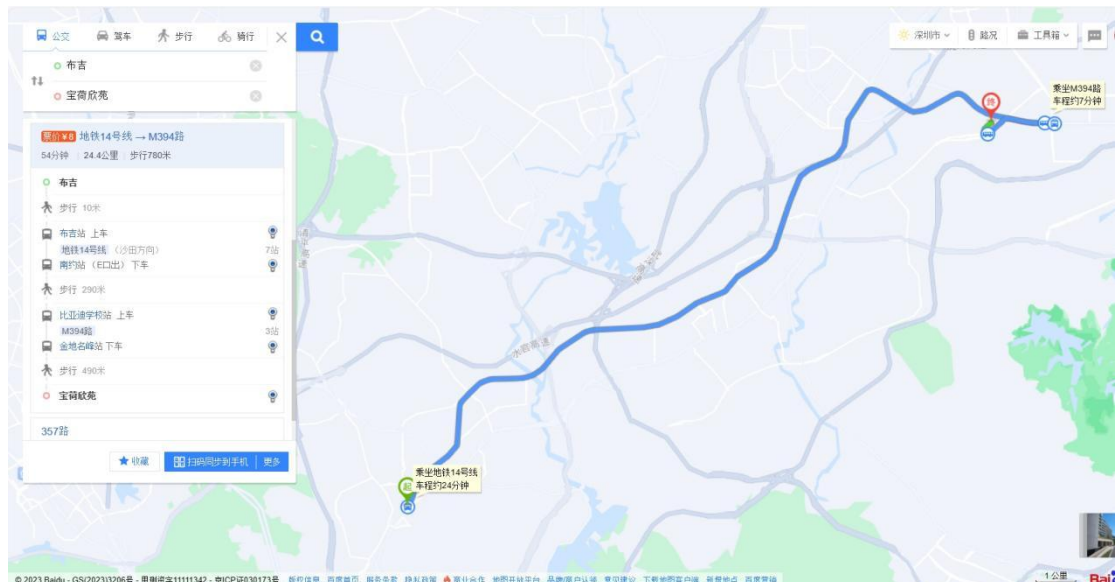

附件 2:

宝荷欣苑现场看房 交通指引和注意事项

请看房家庭认真仔细阅读以下事项：

宝荷欣苑看房现场均不提供停车位，建议绿色出行。

一、看房交通

看房家庭可选择以下任意一种形式前往项目看房现场，
地址：深圳市龙岗区宝龙街道宝龙社区荷润路8号（宝荷南路与沙荷路交会处）。

（1）乘坐地铁+公交

1.您的位置-地铁14号线布吉站-南约站（E口出）-步行290米-比亚迪学校②公交站（B912线）-宝荷欣苑公交站-步行170米到看房现场。

2.您的位置-地铁 14 号线布吉站-南约站（E 口出）-步行 290 米-比亚迪学校②公交站（B913 线）-正弘林语轩公交站-步行 420 米到看房现场。

3.您的位置-地铁 14 号线布吉站-南约站（E 口出）-步行 290 米-比亚迪学校公交站（M394 路）-金地名峰公交站-步行 490 米到看房现场。

（2）乘坐公交（请以最新的公共交通信息为准）

1.您的位置-宝荷欣苑公交站（B912 线；M306 路）-步行约 100 米到看房现场。

2.您的位置-振业峦山谷公交站（357路；B912线；B913线；M306路；M394路；高峰专线136路）-步行约240米到看房现场。

3.您的位置-金地名峰公交站（357路；M306路；M394路；高峰专线136路）-步行约250米到看房现场。

(3) 自驾车（注：看房现场不提供停车位，建议乘坐公共交通出行）

1.从罗湖出发：丹平快速-水官高速-南坪快速-沙荷路-宝沙一路-宝荷路支线-看房现场。

2.从福田出发：南坪快速-水官高速-南坪快速-沙荷路-宝沙一路-宝荷路支线-看房现场。

3.从宝安出发：南坪快速-水官高速-南坪快速-沙荷路-宝沙一路-宝荷路支线-看房现场。

4.从龙华出发：南坪快速-水官高速-南坪快速-沙荷路-宝沙一路-宝荷路支线-看房现场。

5.从南山出发：北环大道-坂银大道-南坪快速-水官高速-南坪快速-沙荷路-宝沙一路-宝荷路支线-看房现场。

6.从盐田出发：惠深沿海高速-坪盐通道-南坪快速-宝坪南路-宝荷路-宝沙五路-宝荷路支线-看房现场。

7.从光明出发：深圳外环高速/龙大高速-沈海高速-龙岗大道-爱南路-宝荷路-宝荷路支线-看房现场。