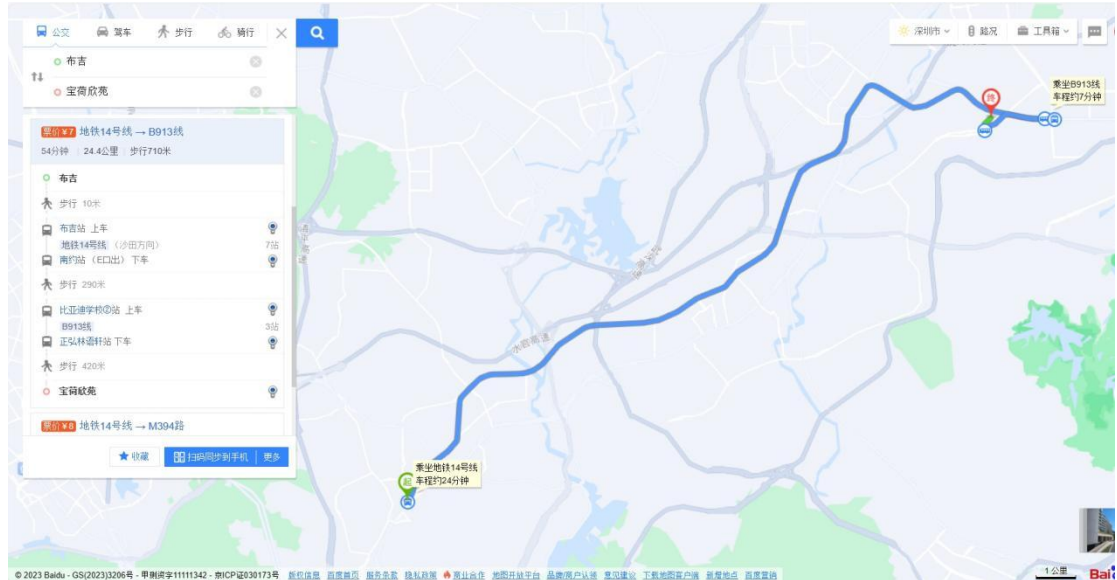

附件 2:

宝荷欣苑现场看房 交通指引和注意事项

请看房家庭认真仔细阅读以下事项：

宝荷欣苑看房现场均不提供停车位，建议绿色出行。

一、看房交通

看房家庭可选择以下任意一种形式前往项目看房现场，
地址：深圳市龙岗区宝龙街道宝龙社区荷润路8号（宝荷南路与沙荷路交会处）。

（1）乘坐地铁+公交

1.您的位置-地铁14号线布吉站-南约站（E口出）-步行290米-比亚迪学校②公交站（B912线）-宝荷欣苑公交站-步行170米到看房现场。

2.您的位置-地铁 14 号线布吉站-南约站（E 口出）-步行 290 米-比亚迪学校②公交站（B913 线）-正弘林语轩公交站-步行 420 米到看房现场。

3.您的位置-地铁 14 号线布吉站-南约站（E 口出）-步行 290 米-比亚迪学校公交站（M394 路）-金地名峰公交站-步行 490 米到看房现场。

（2）乘坐公交（请以最新的公共交通信息为准）

1.您的位置-宝荷欣苑公交站（B912 线；M306 路）-步行约 100 米到看房现场。

2.您的位置-振业峦山谷公交站（357路；B912线；B913线；M306路；M394路；高峰专线136路）-步行约240米到看房现场。

3.您的位置-金地名峰公交站（357路；M306路；M394路；高峰专线136路）-步行约250米到看房现场。

(3) 自驾车（注：看房现场不提供停车位，建议乘坐公共交通出行）

1.从罗湖出发：丹平快速-水官高速-南坪快速-沙荷路-宝沙一路-宝荷路支线-看房现场。

2.从福田出发：南坪快速-水官高速-南坪快速-沙荷路-宝沙一路-宝荷路支线-看房现场。

3.从宝安出发：南坪快速-水官高速-南坪快速-沙荷路-宝沙一路-宝荷路支线-看房现场。

4.从龙华出发：南坪快速-水官高速-南坪快速-沙荷路-宝沙一路-宝荷路支线-看房现场。

5.从南山出发：北环大道-坂银大道-南坪快速-水官高速-南坪快速-沙荷路-宝沙一路-宝荷路支线-看房现场。

6.从盐田出发：惠深沿海高速-坪盐通道-南坪快速-宝坪南路-宝荷路-宝沙五路-宝荷路支线-看房现场。

7.从光明出发：深圳外环高速/龙大高速-沈海高速-龙岗大道-爱南路-宝荷路-宝荷路支线-看房现场。