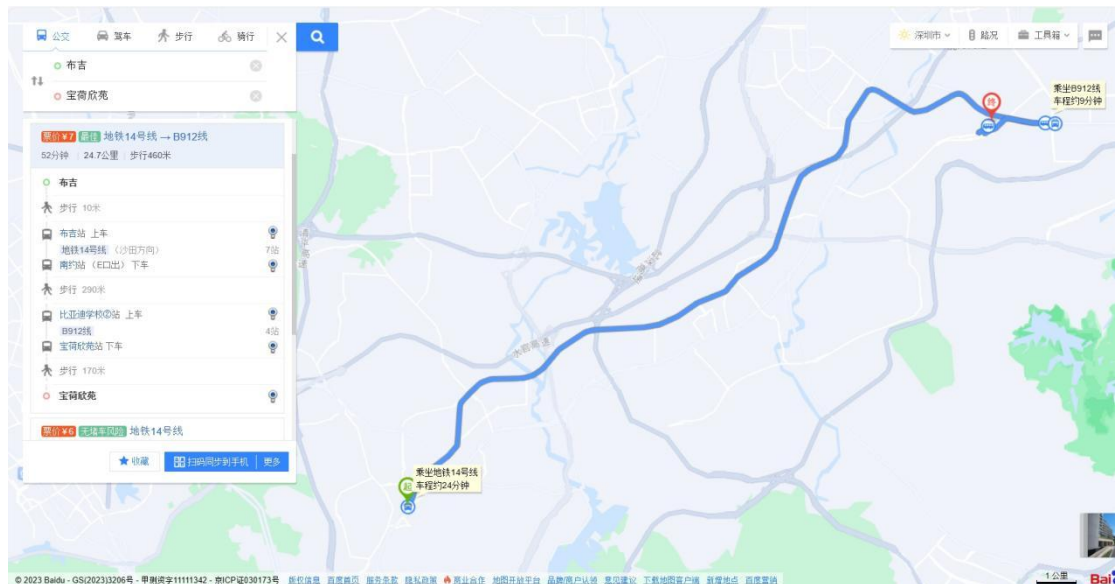

附件 2:

宝荷欣苑现场看房 交通指引和注意事项

请看房家庭认真仔细阅读以下事项：

宝荷欣苑看房现场均不提供停车位，建议绿色出行。

一、看房交通

看房家庭可选择以下任意一种形式前往项目看房现场，
地址：深圳市龙岗区宝龙街道宝龙社区荷润路8号（宝荷南路与沙荷路交会处）。

（1）乘坐地铁+公交

1.您的位置-地铁14号线布吉站-南约站（E口出）-步行290米-比亚迪学校②公交站（B912线）-宝荷欣苑公交站-步行170米到看房现场。

2.您的位置-地铁 14 号线布吉站-南约站（E 口出）-步行 290 米-比亚迪学校②公交站（B913 线）-正弘林语轩公交站-步行 420 米到看房现场。

3.您的位置-地铁 14 号线布吉站-南约站（E 口出）-步行 290 米-比亚迪学校公交站（M394 路）-金地名峰公交站-步行 490 米到看房现场。

（2）乘坐公交（请以最新的公共交通信息为准）

1.您的位置-宝荷欣苑公交站（B912 线；M306 路）-步行约 100 米到看房现场。

2.您的位置-振业峦山谷公交站（357路；B912线；B913线；M306路；M394路；高峰专线136路）-步行约240米到看房现场。

3.您的位置-金地名峰公交站（357路；M306路；M394路；高峰专线136路）-步行约250米到看房现场。

(3) 自驾车（注：看房现场不提供停车位，建议乘坐公共交通出行）

1.从罗湖出发：丹平快速-水官高速-南坪快速-沙荷路-宝沙一路-宝荷路支线-看房现场。

2.从福田出发：南坪快速-水官高速-南坪快速-沙荷路-宝沙一路-宝荷路支线-看房现场。

3.从宝安出发：南坪快速-水官高速-南坪快速-沙荷路-宝沙一路-宝荷路支线-看房现场。

4.从龙华出发：南坪快速-水官高速-南坪快速-沙荷路-宝沙一路-宝荷路支线-看房现场。

5.从南山出发：北环大道-坂银大道-南坪快速-水官高速-南坪快速-沙荷路-宝沙一路-宝荷路支线-看房现场。

6.从盐田出发：惠深沿海高速-坪盐通道-南坪快速-宝坪南路-宝荷路-宝沙五路-宝荷路支线-看房现场。

7.从光明出发：深圳外环高速/龙大高速-沈海高速-龙岗大道-爱南路-宝荷路-宝荷路支线-看房现场。