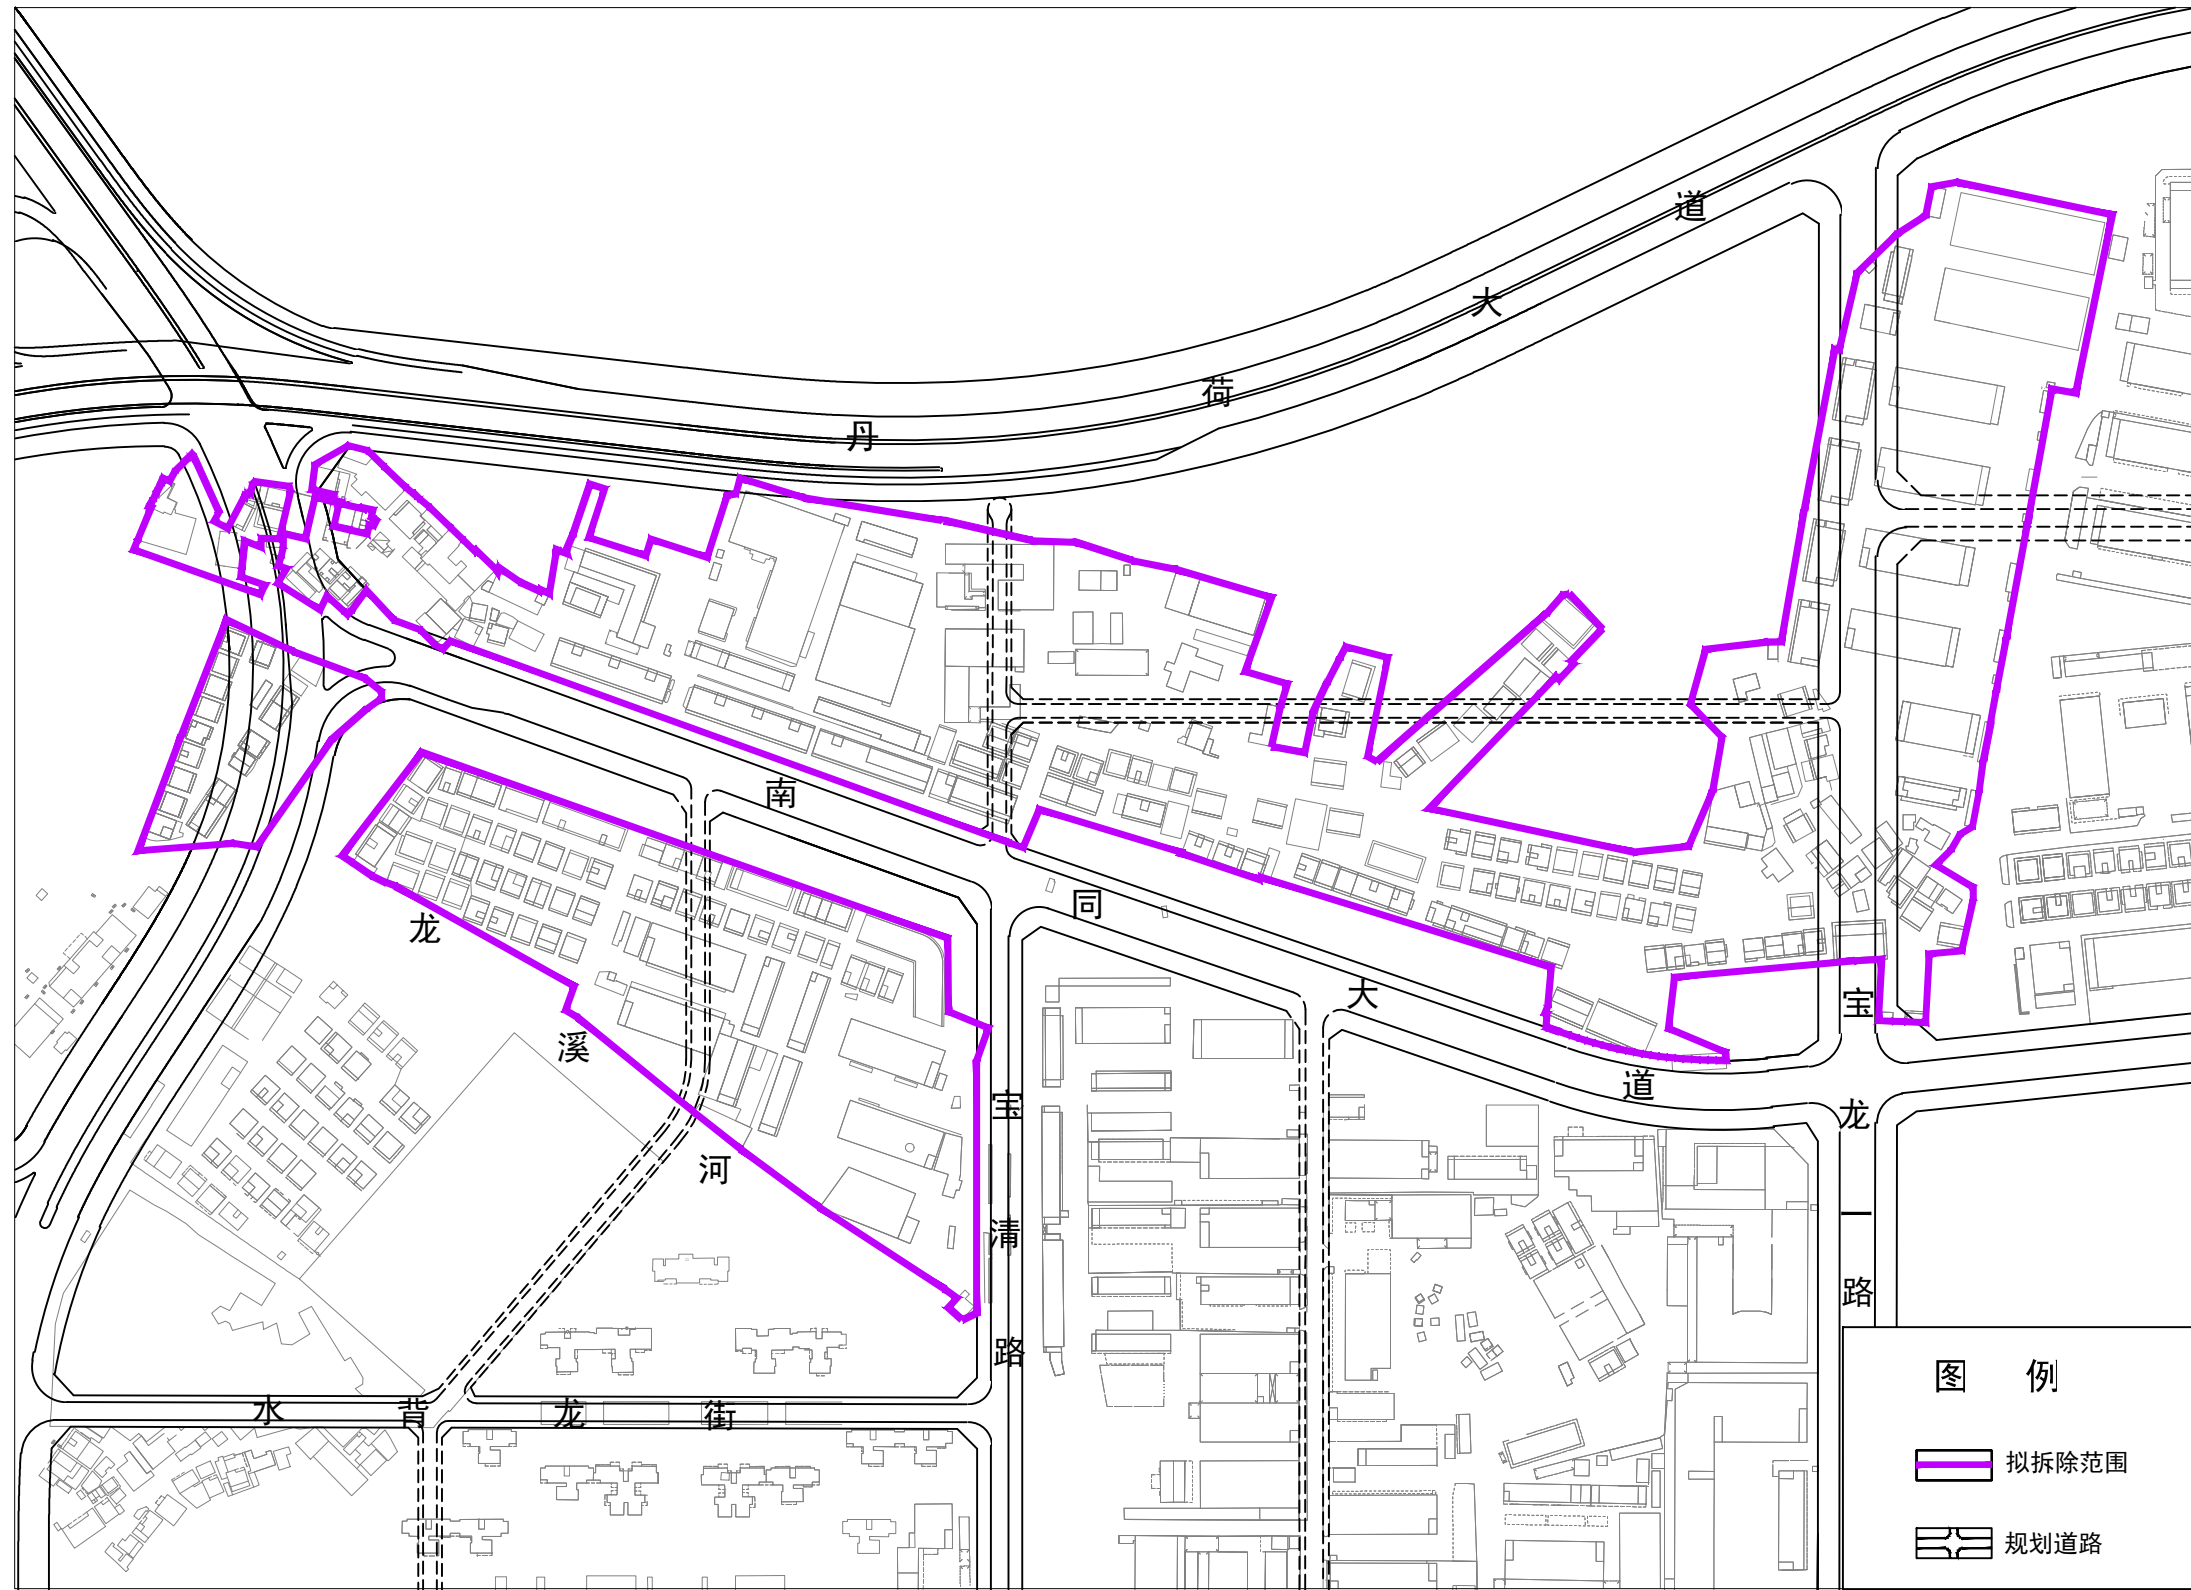

龙岗区宝龙街道南约社区马桥片区城市更新单元拟拆除范围示意图

拟拆除范围用地面积：175556平方米