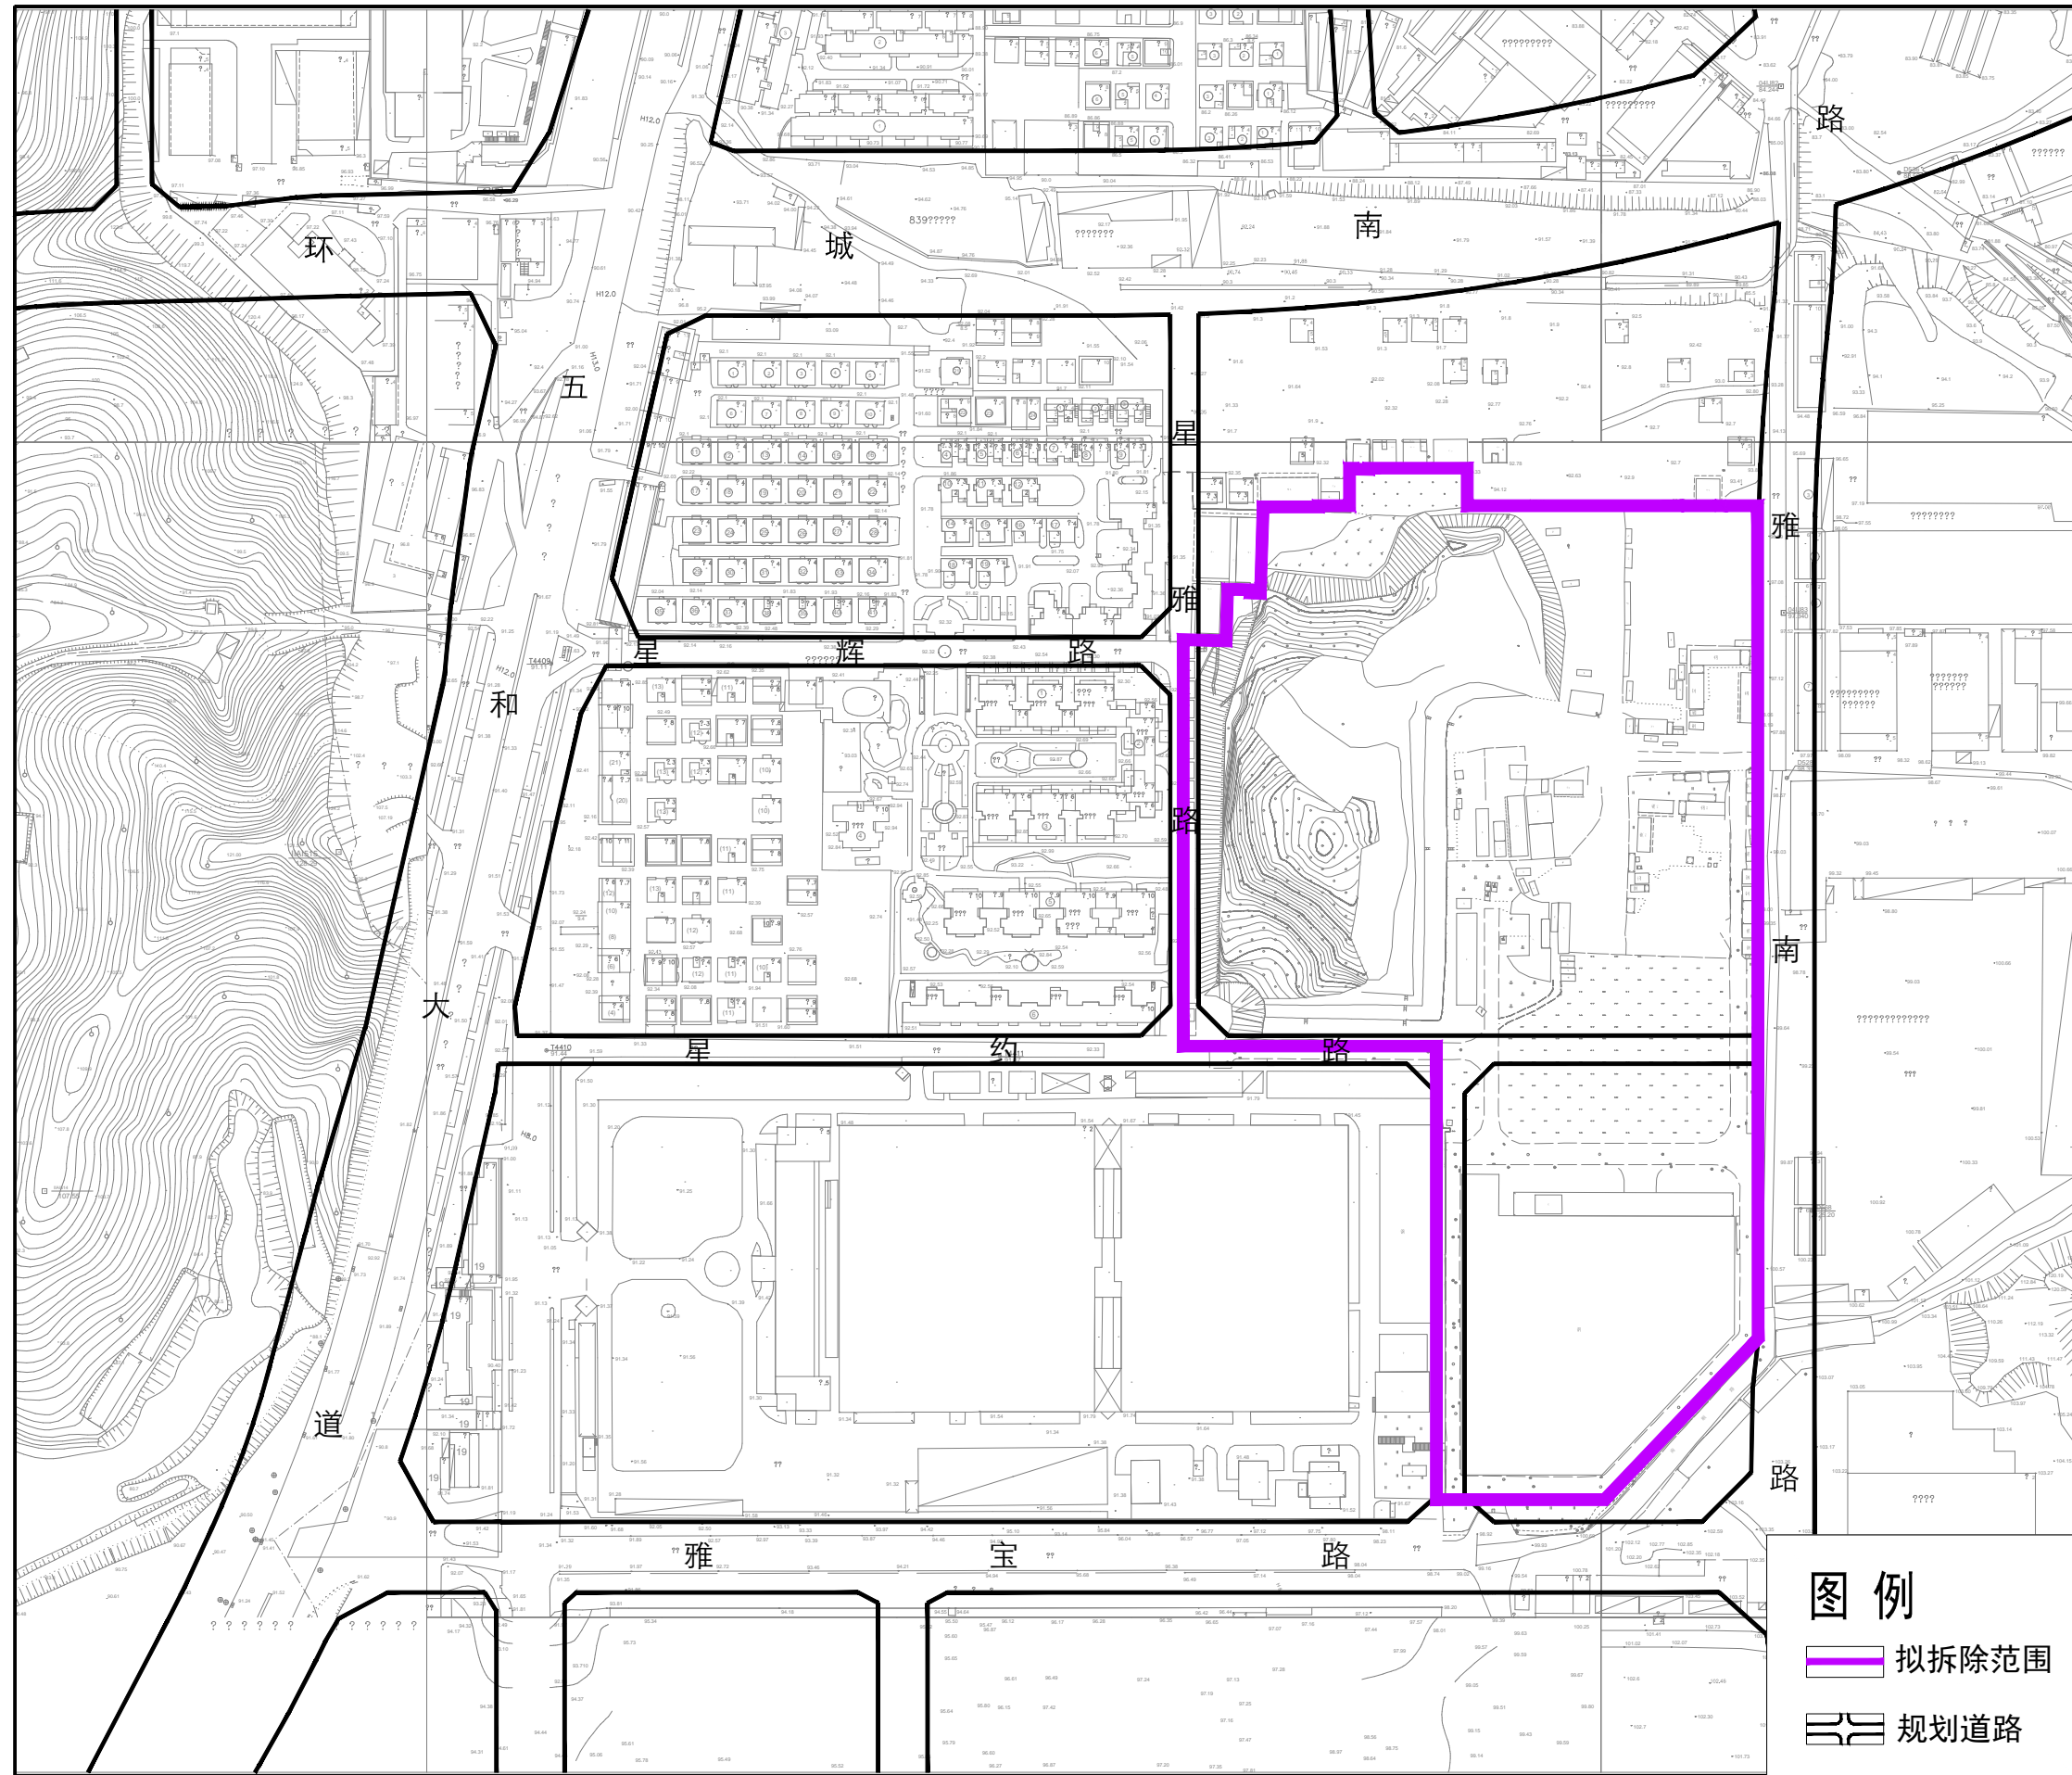

龙岗区坂田街道欧威尔空调厂东片区城市更新单元拟拆除范围示意图

拟拆除范围用地面积：79656平方米