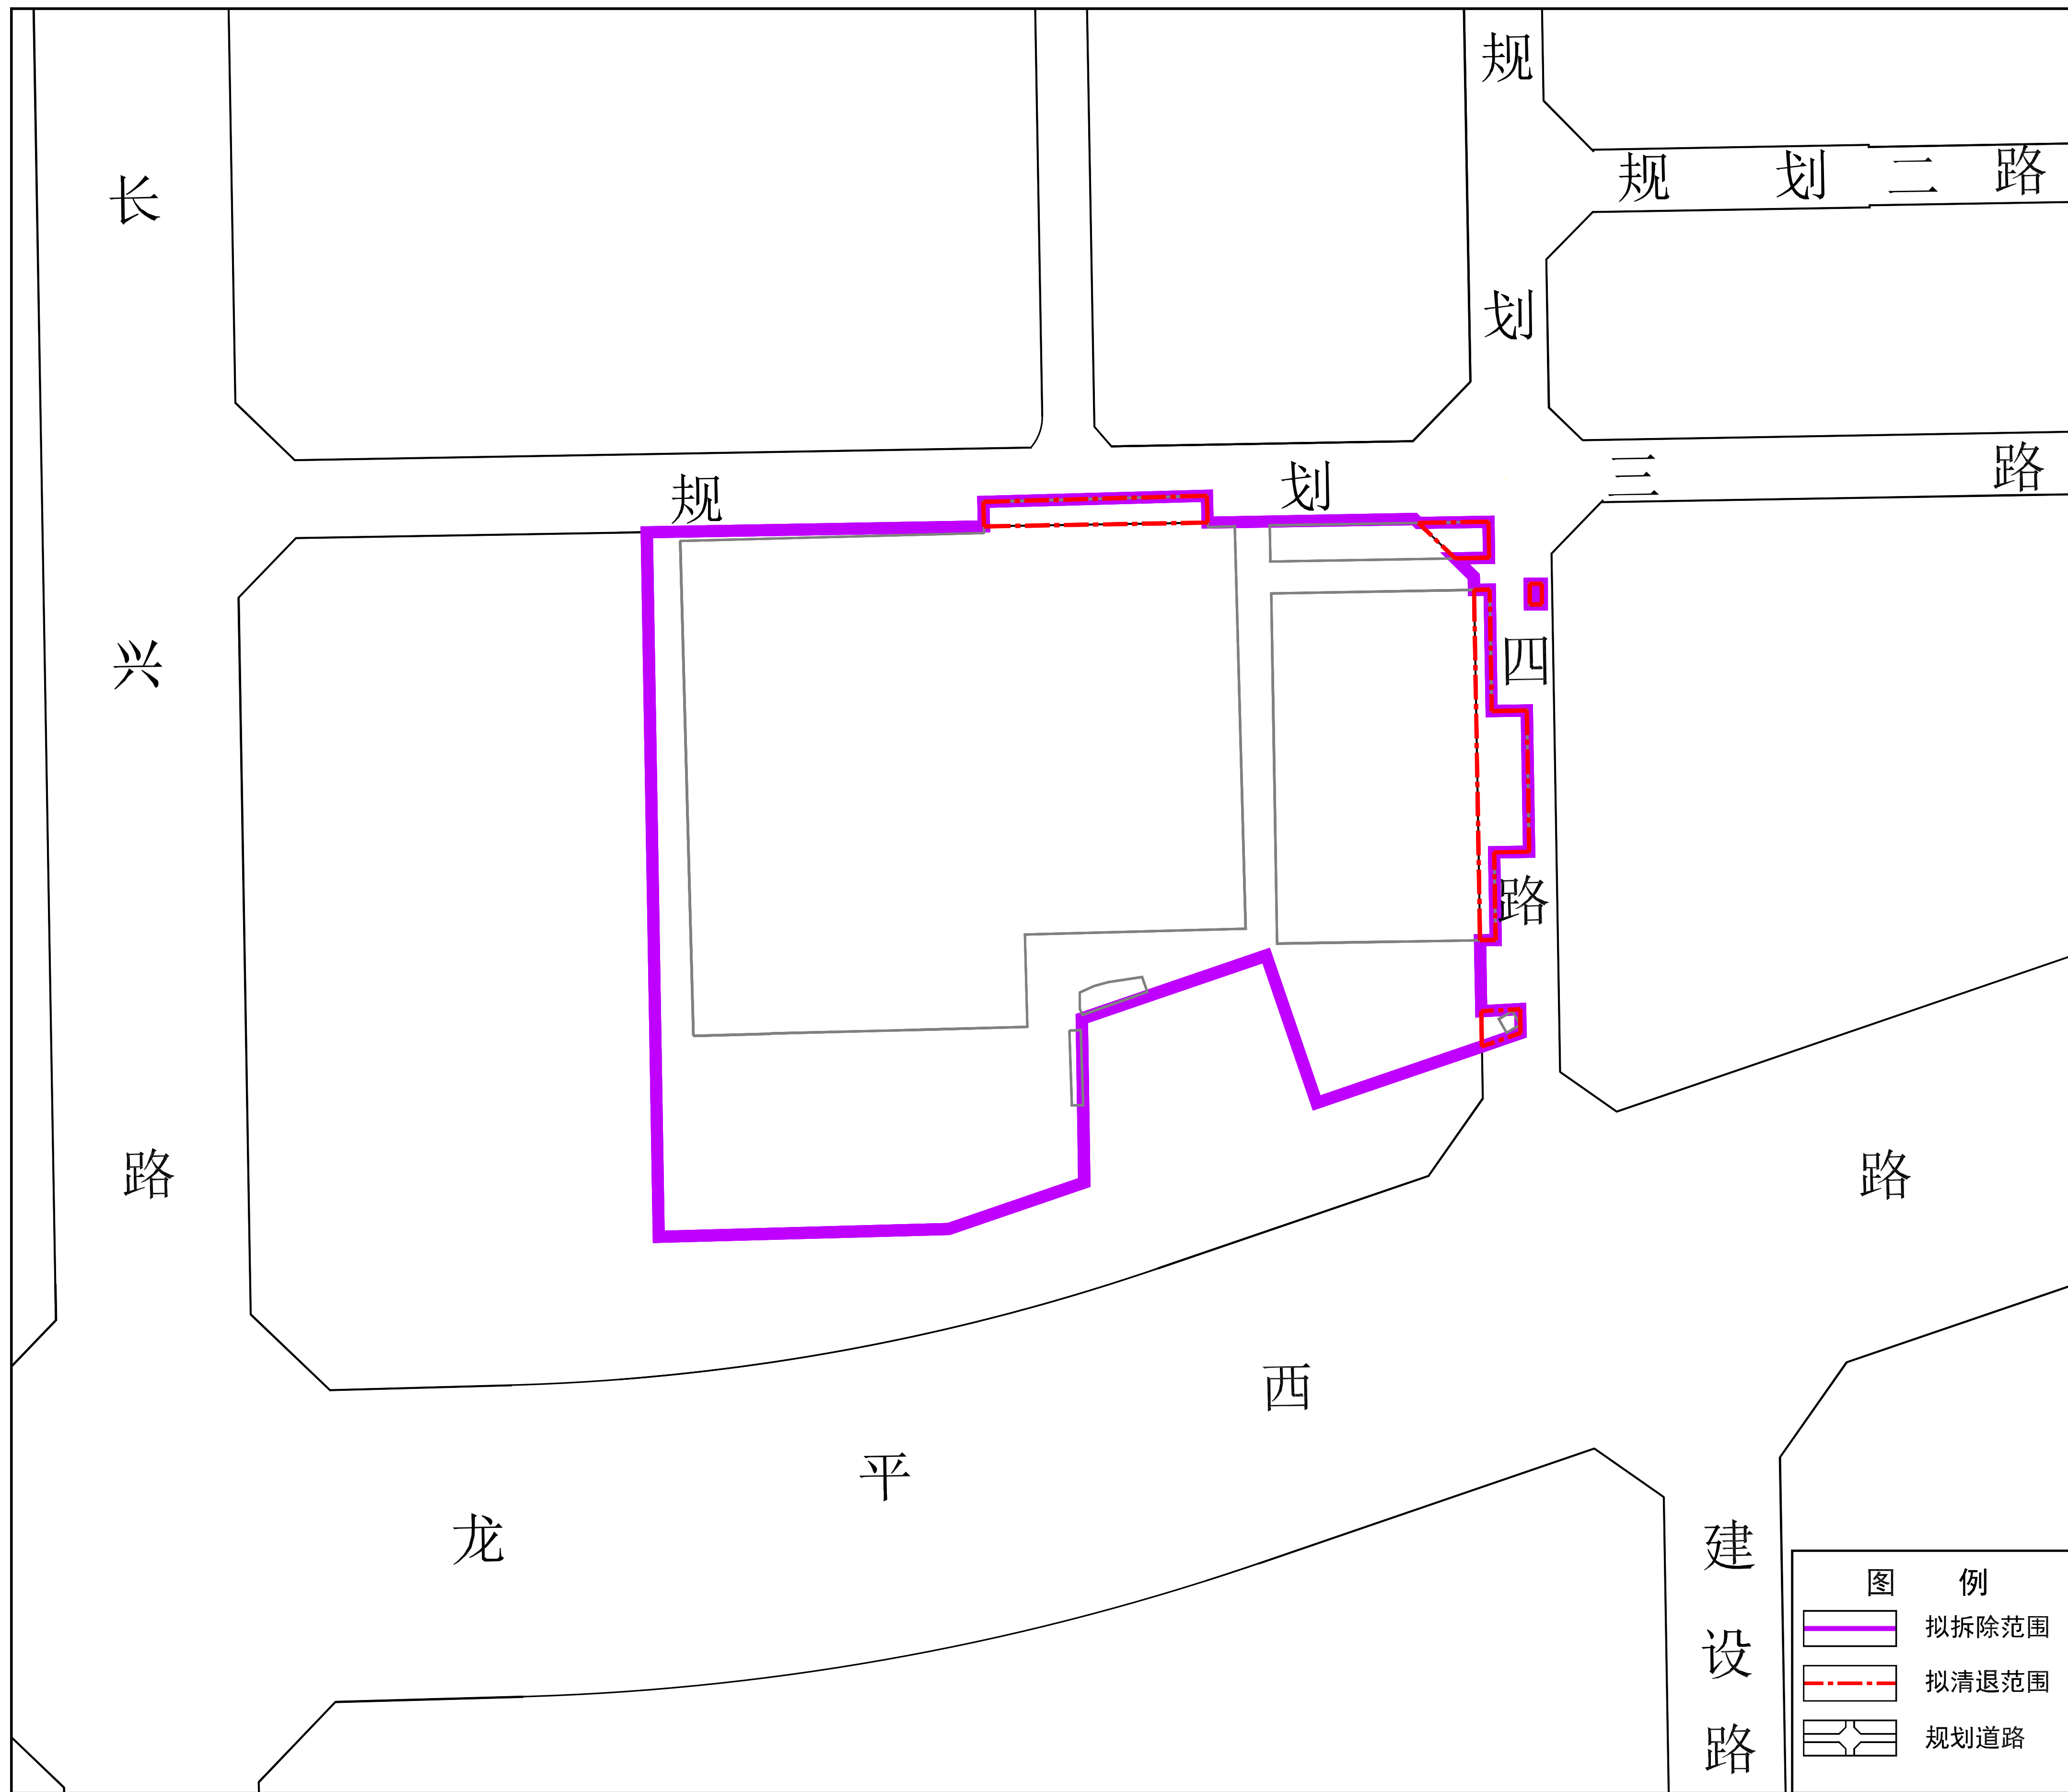

龙岗区龙城街道乐安居片区城市更新单元拟拆除范围示意图

拟拆除范围用地面积：34060平方米