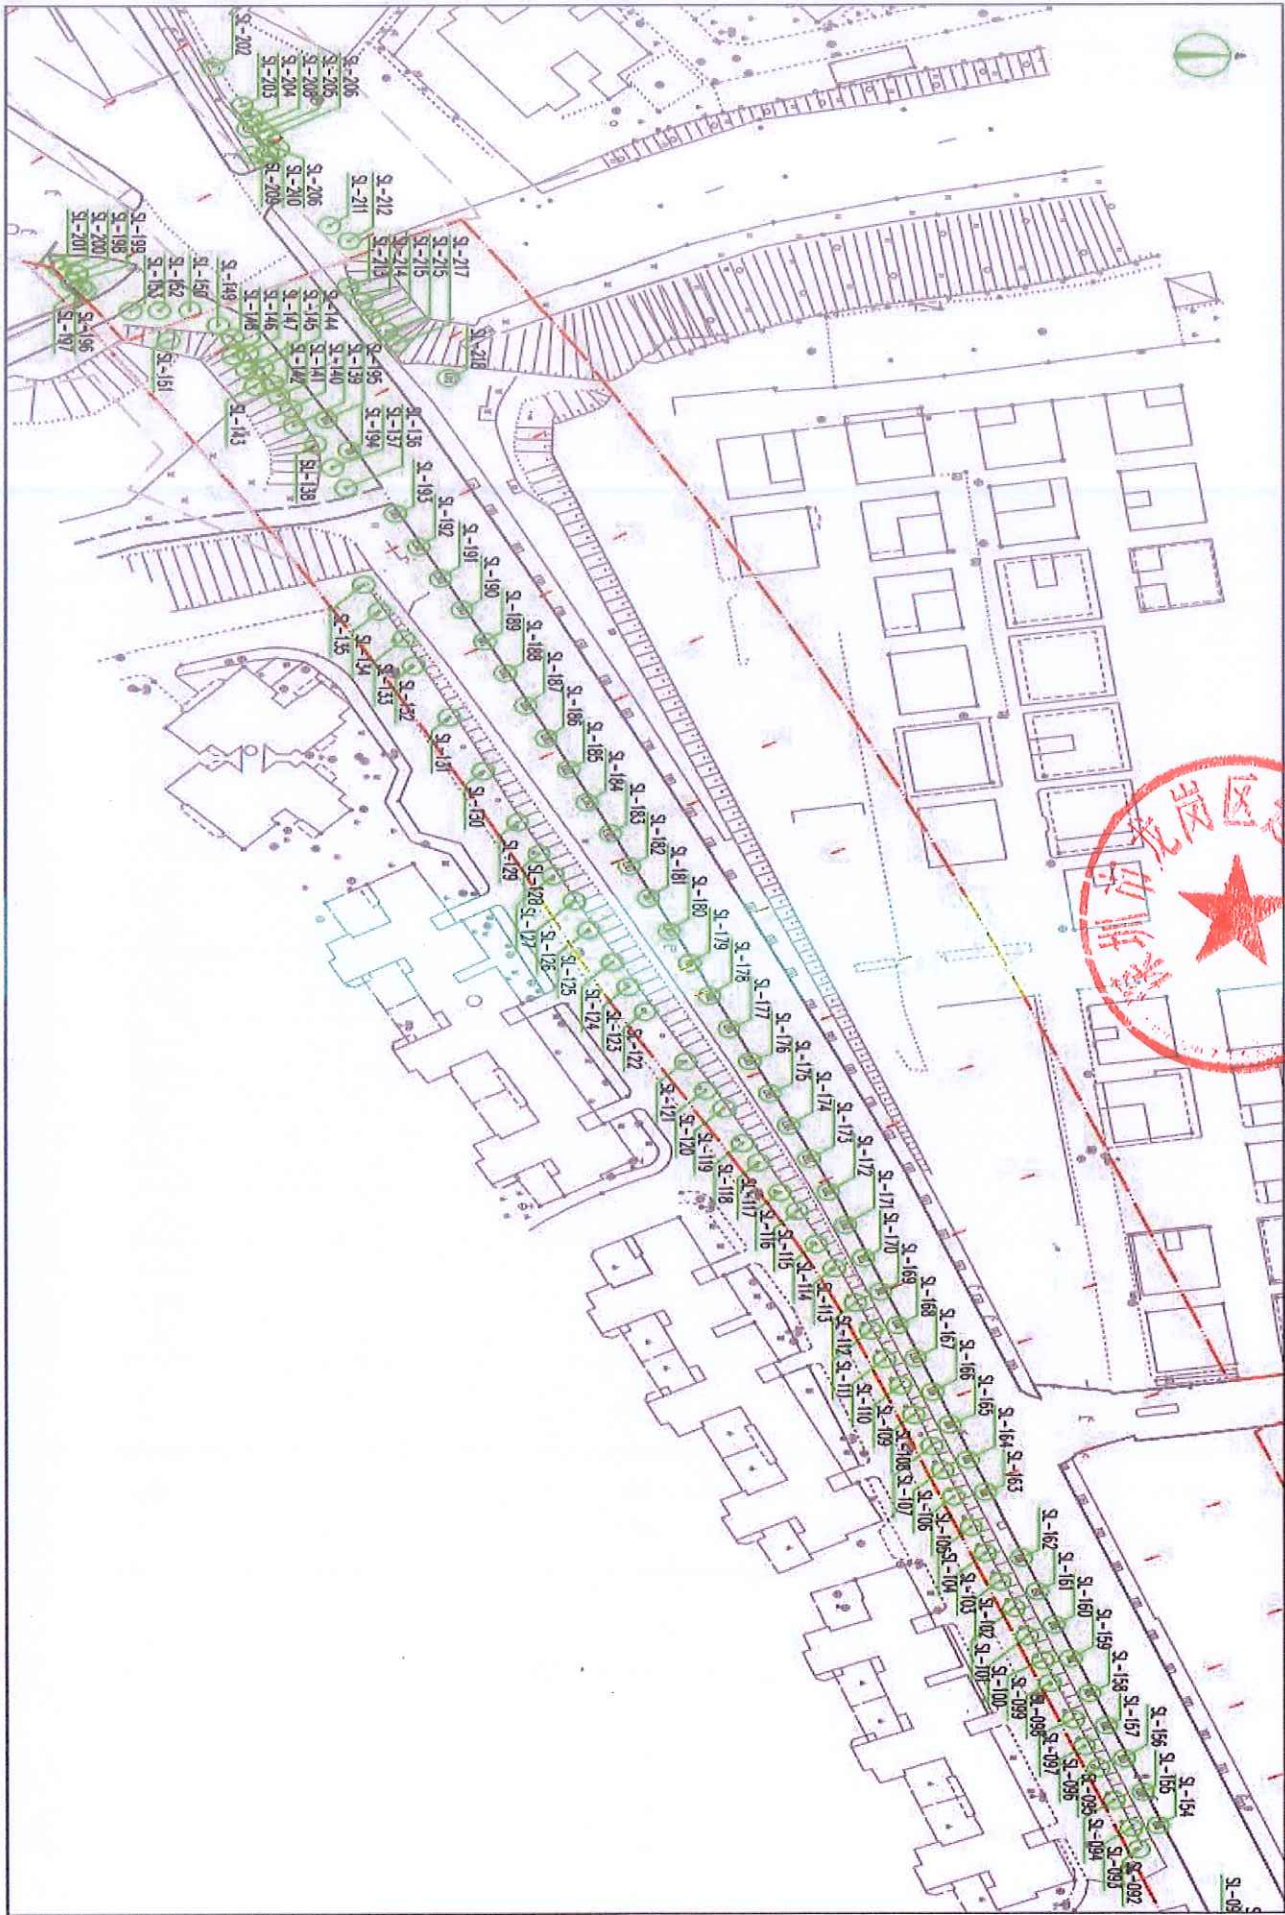

位置示意图：松源路

昆明市盘龙区
街道办事处

龙岗区布吉三联路市政工程树木点位图 (1)

龙岗区布吉三联路市政工程树木点位图(2)

龙岗区布吉三联路市政树木点位图 (3)

龙岗区布吉三联路市政树木点位图（4）