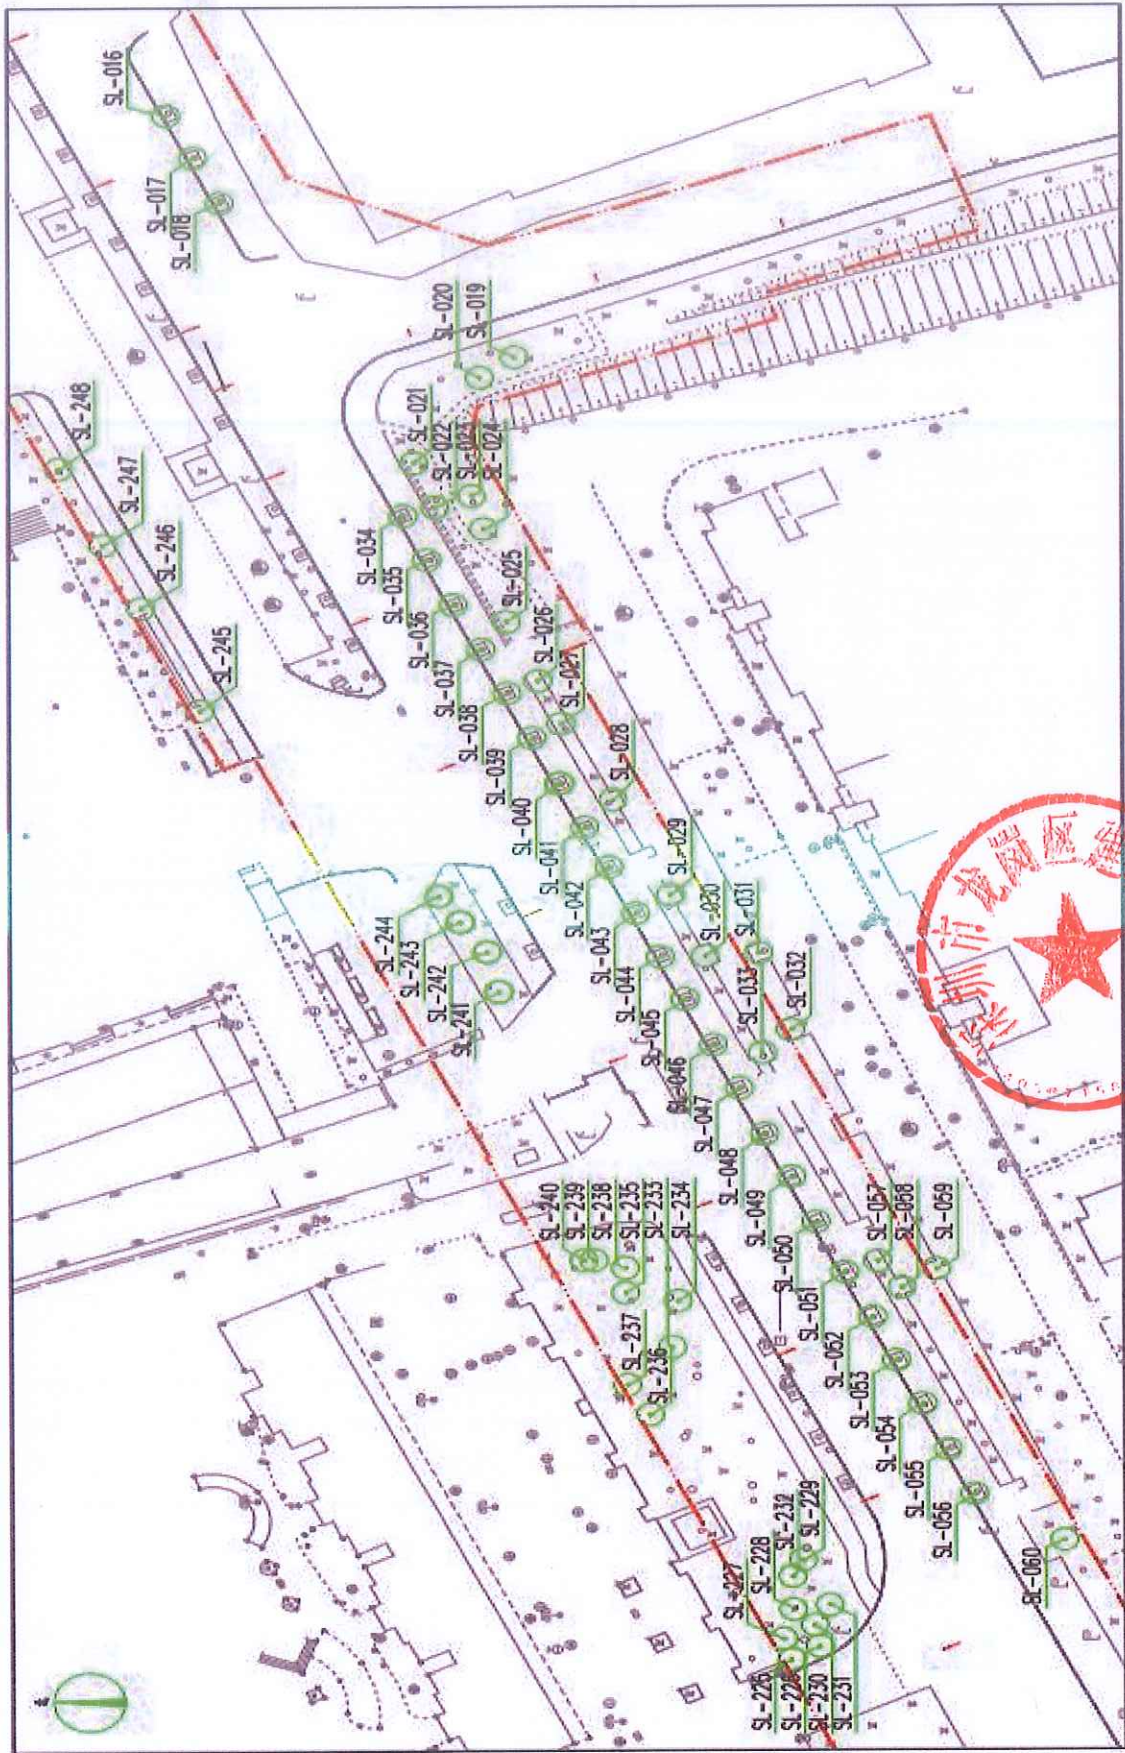

位置示意图：松源路

昆明市盘龙区
街道办事处

龙岗区布吉三联路市政工程树木点位图 (1)

龙岗区布吉三联路市政工程树木点位图(2)

龙岗区布吉三联路市政树木点位图 (3)

龙岗区布吉三联路市政树木点位图（4）