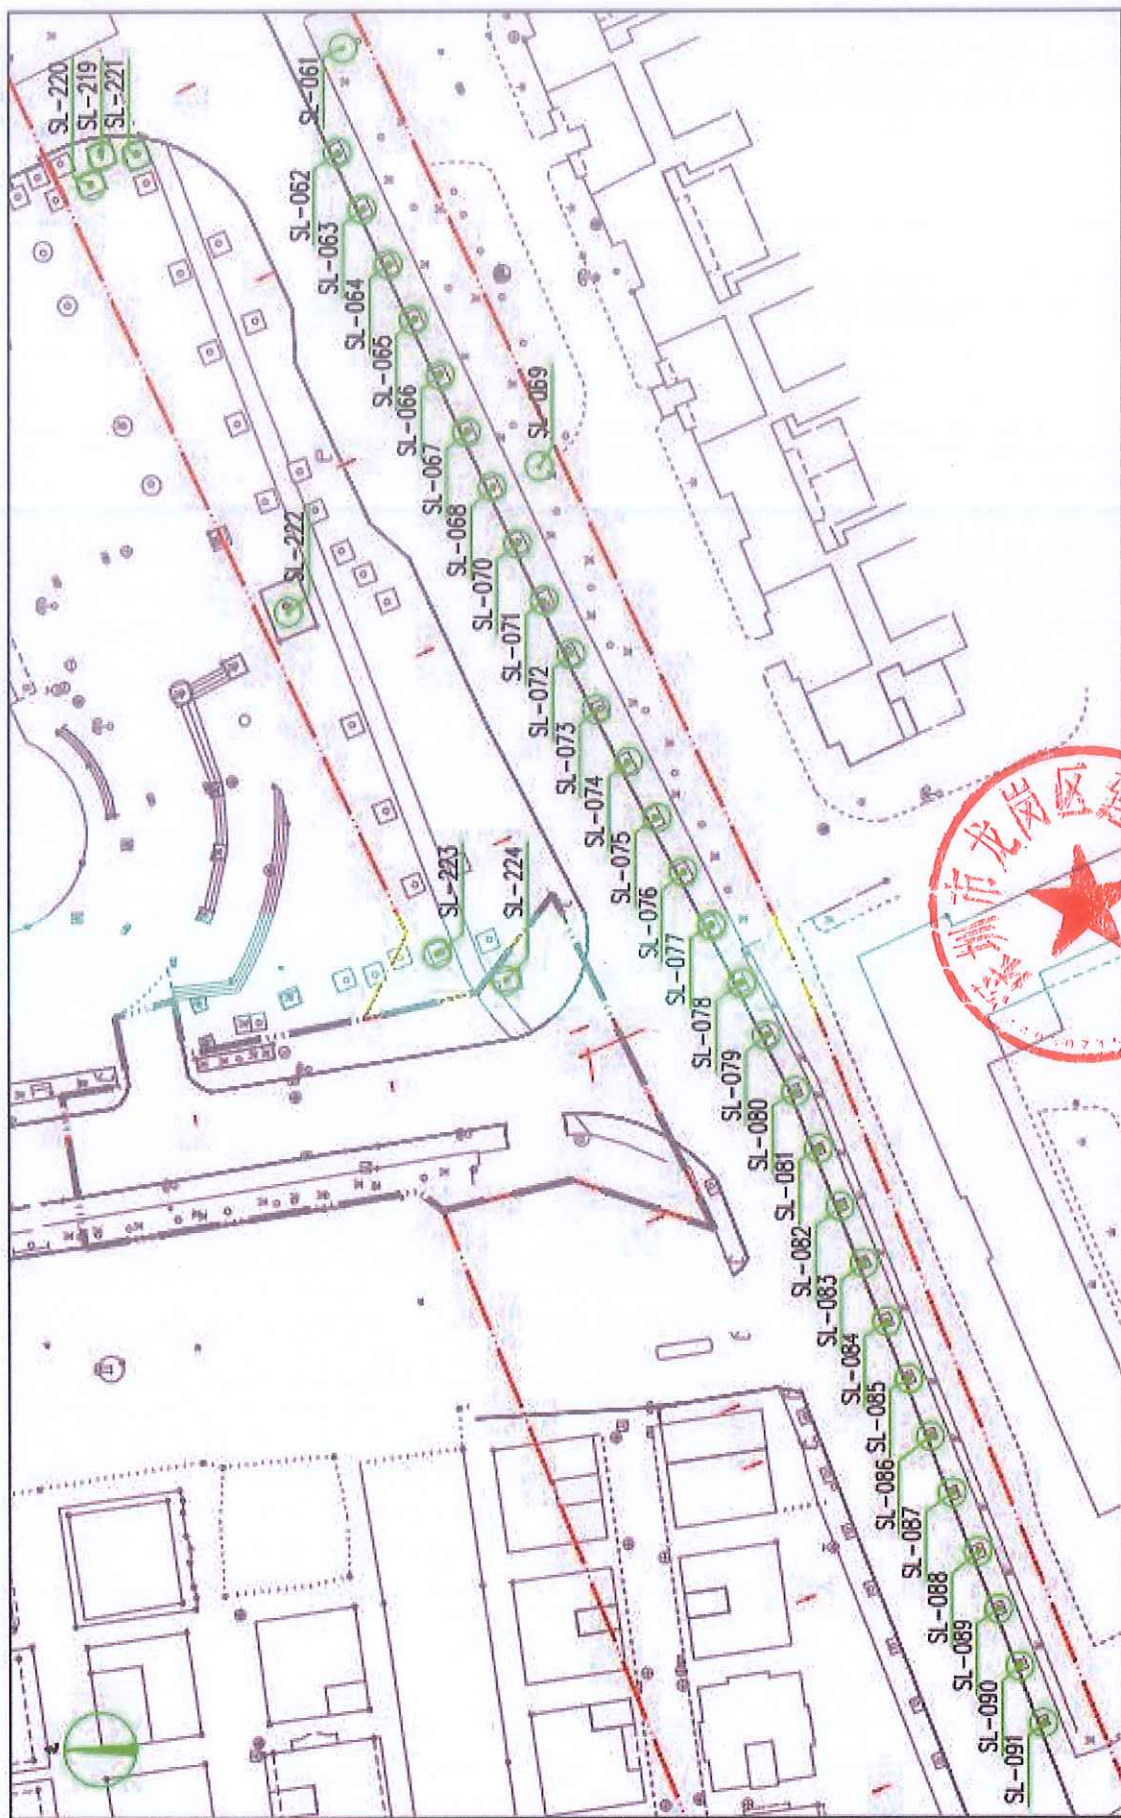

位置示意图：松源路

昆明市盘龙区
街道办事处

龙岗区布吉三联路市政工程树木点位图 (1)

龙岗区布吉三联路市政工程树木点位图(2)

龙岗区布吉三联路市政树木点位图 (3)

龙岗区布吉三联路市政树木点位图（4）