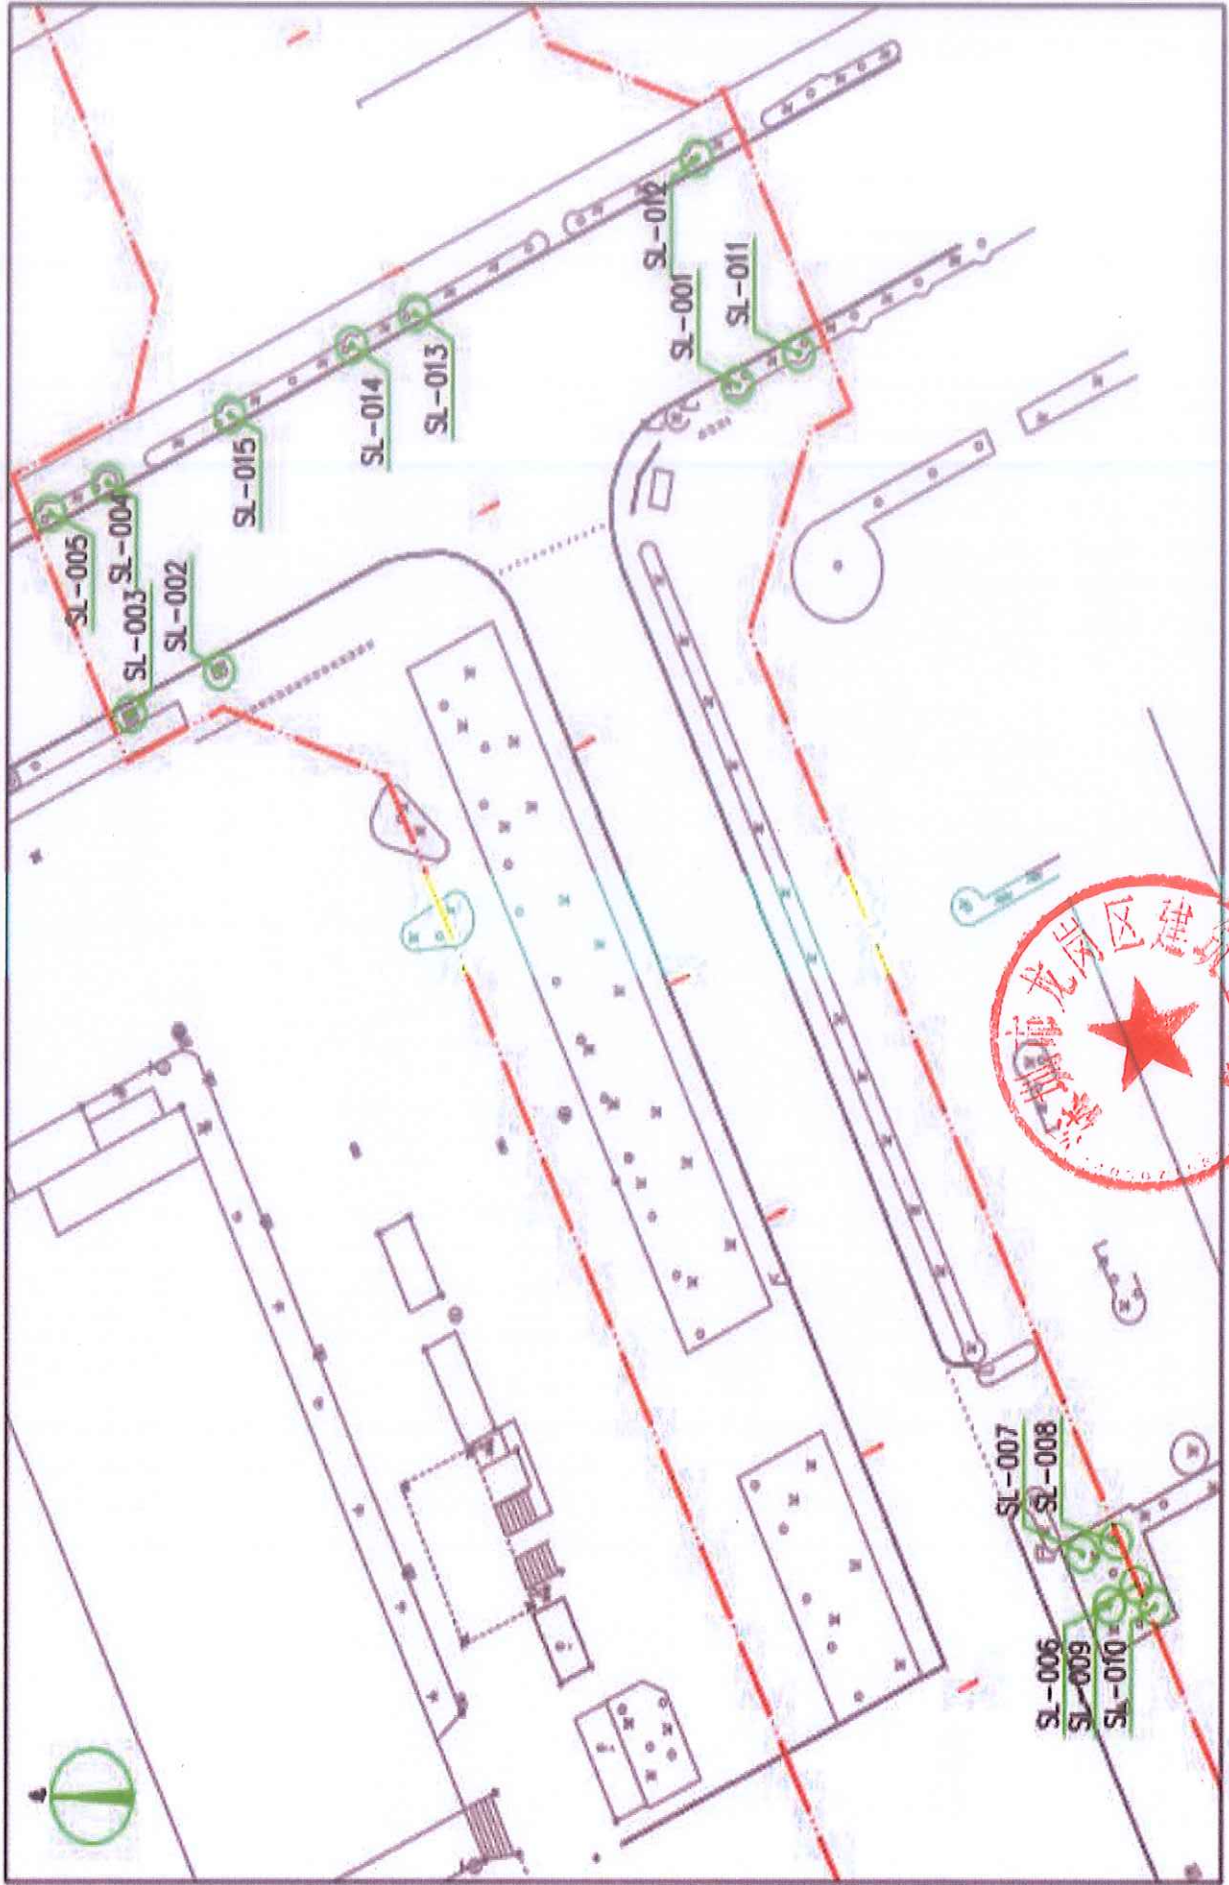

位置示意图：松源路

昆明市盘龙区
街道办事处

龙岗区布吉三联路市政工程树木点位图 (1)

龙岗区布吉三联路市政工程树木点位图(2)

龙岗区布吉三联路市政树木点位图 (3)

龙岗区布吉三联路市政树木点位图（4）