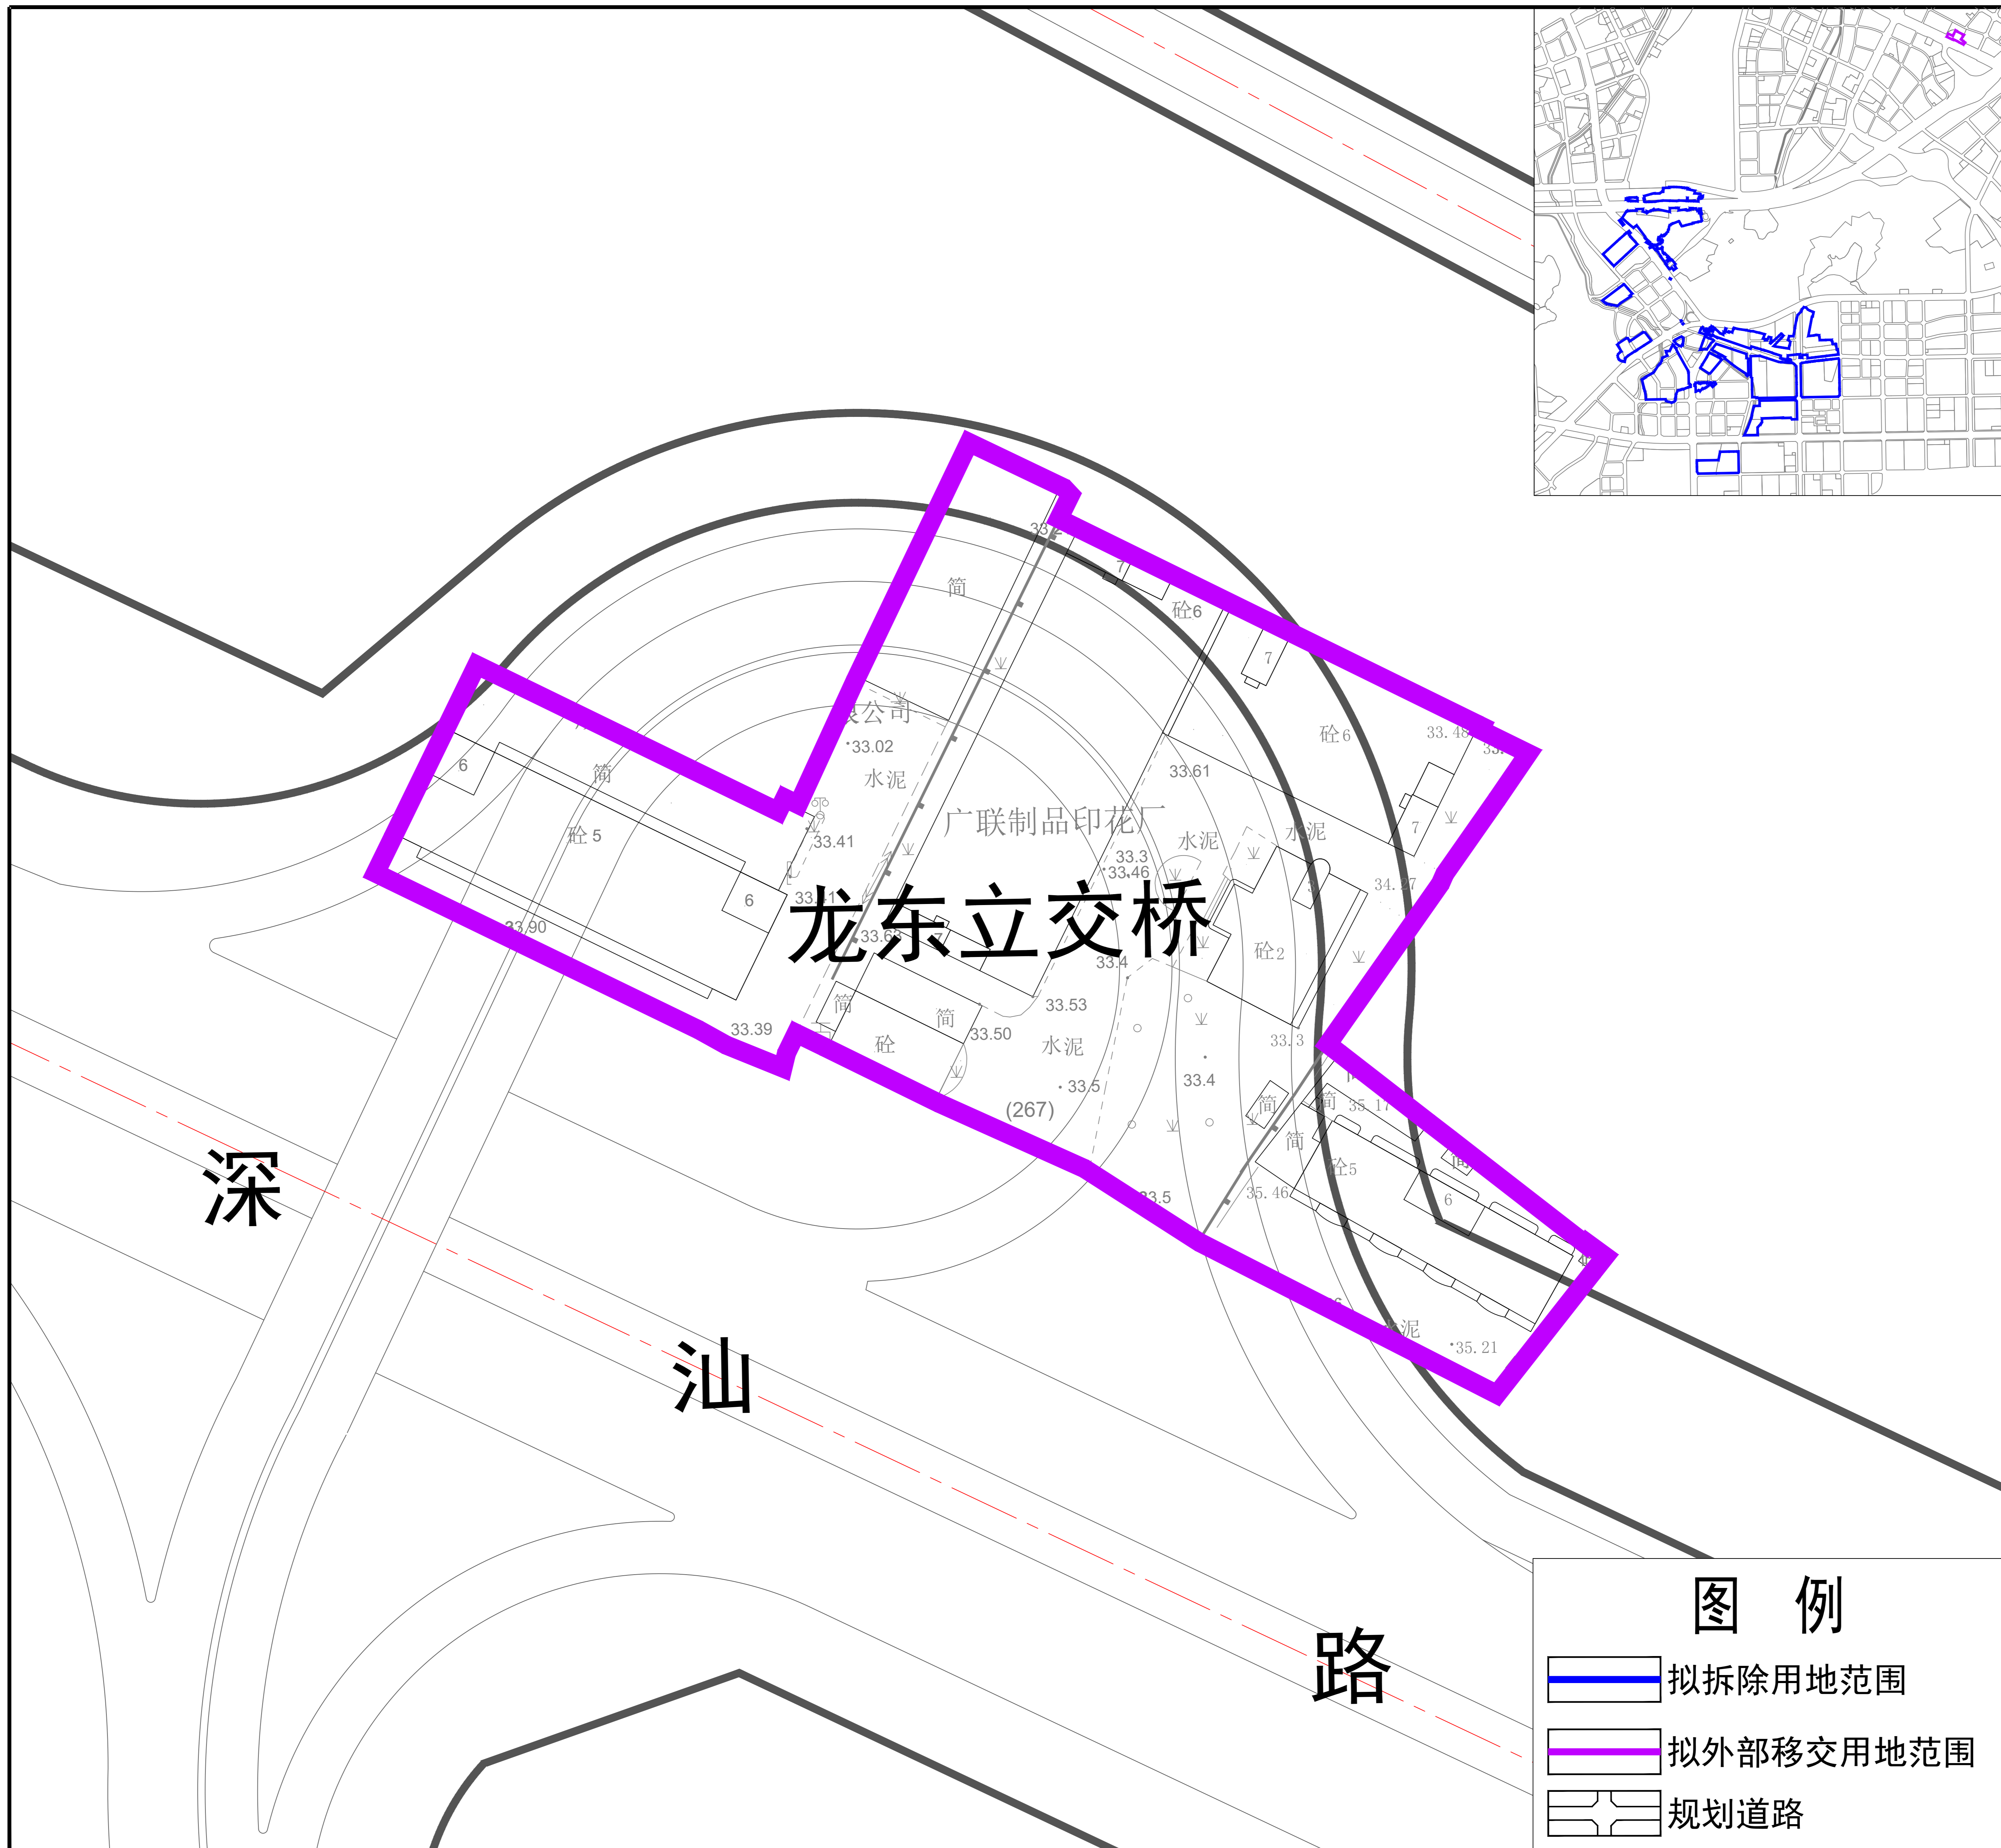

龙岗区宝龙街道南约片区重点城市更新单元外部移交用地范围示意图

拟外部移交用地面积：8930平方米