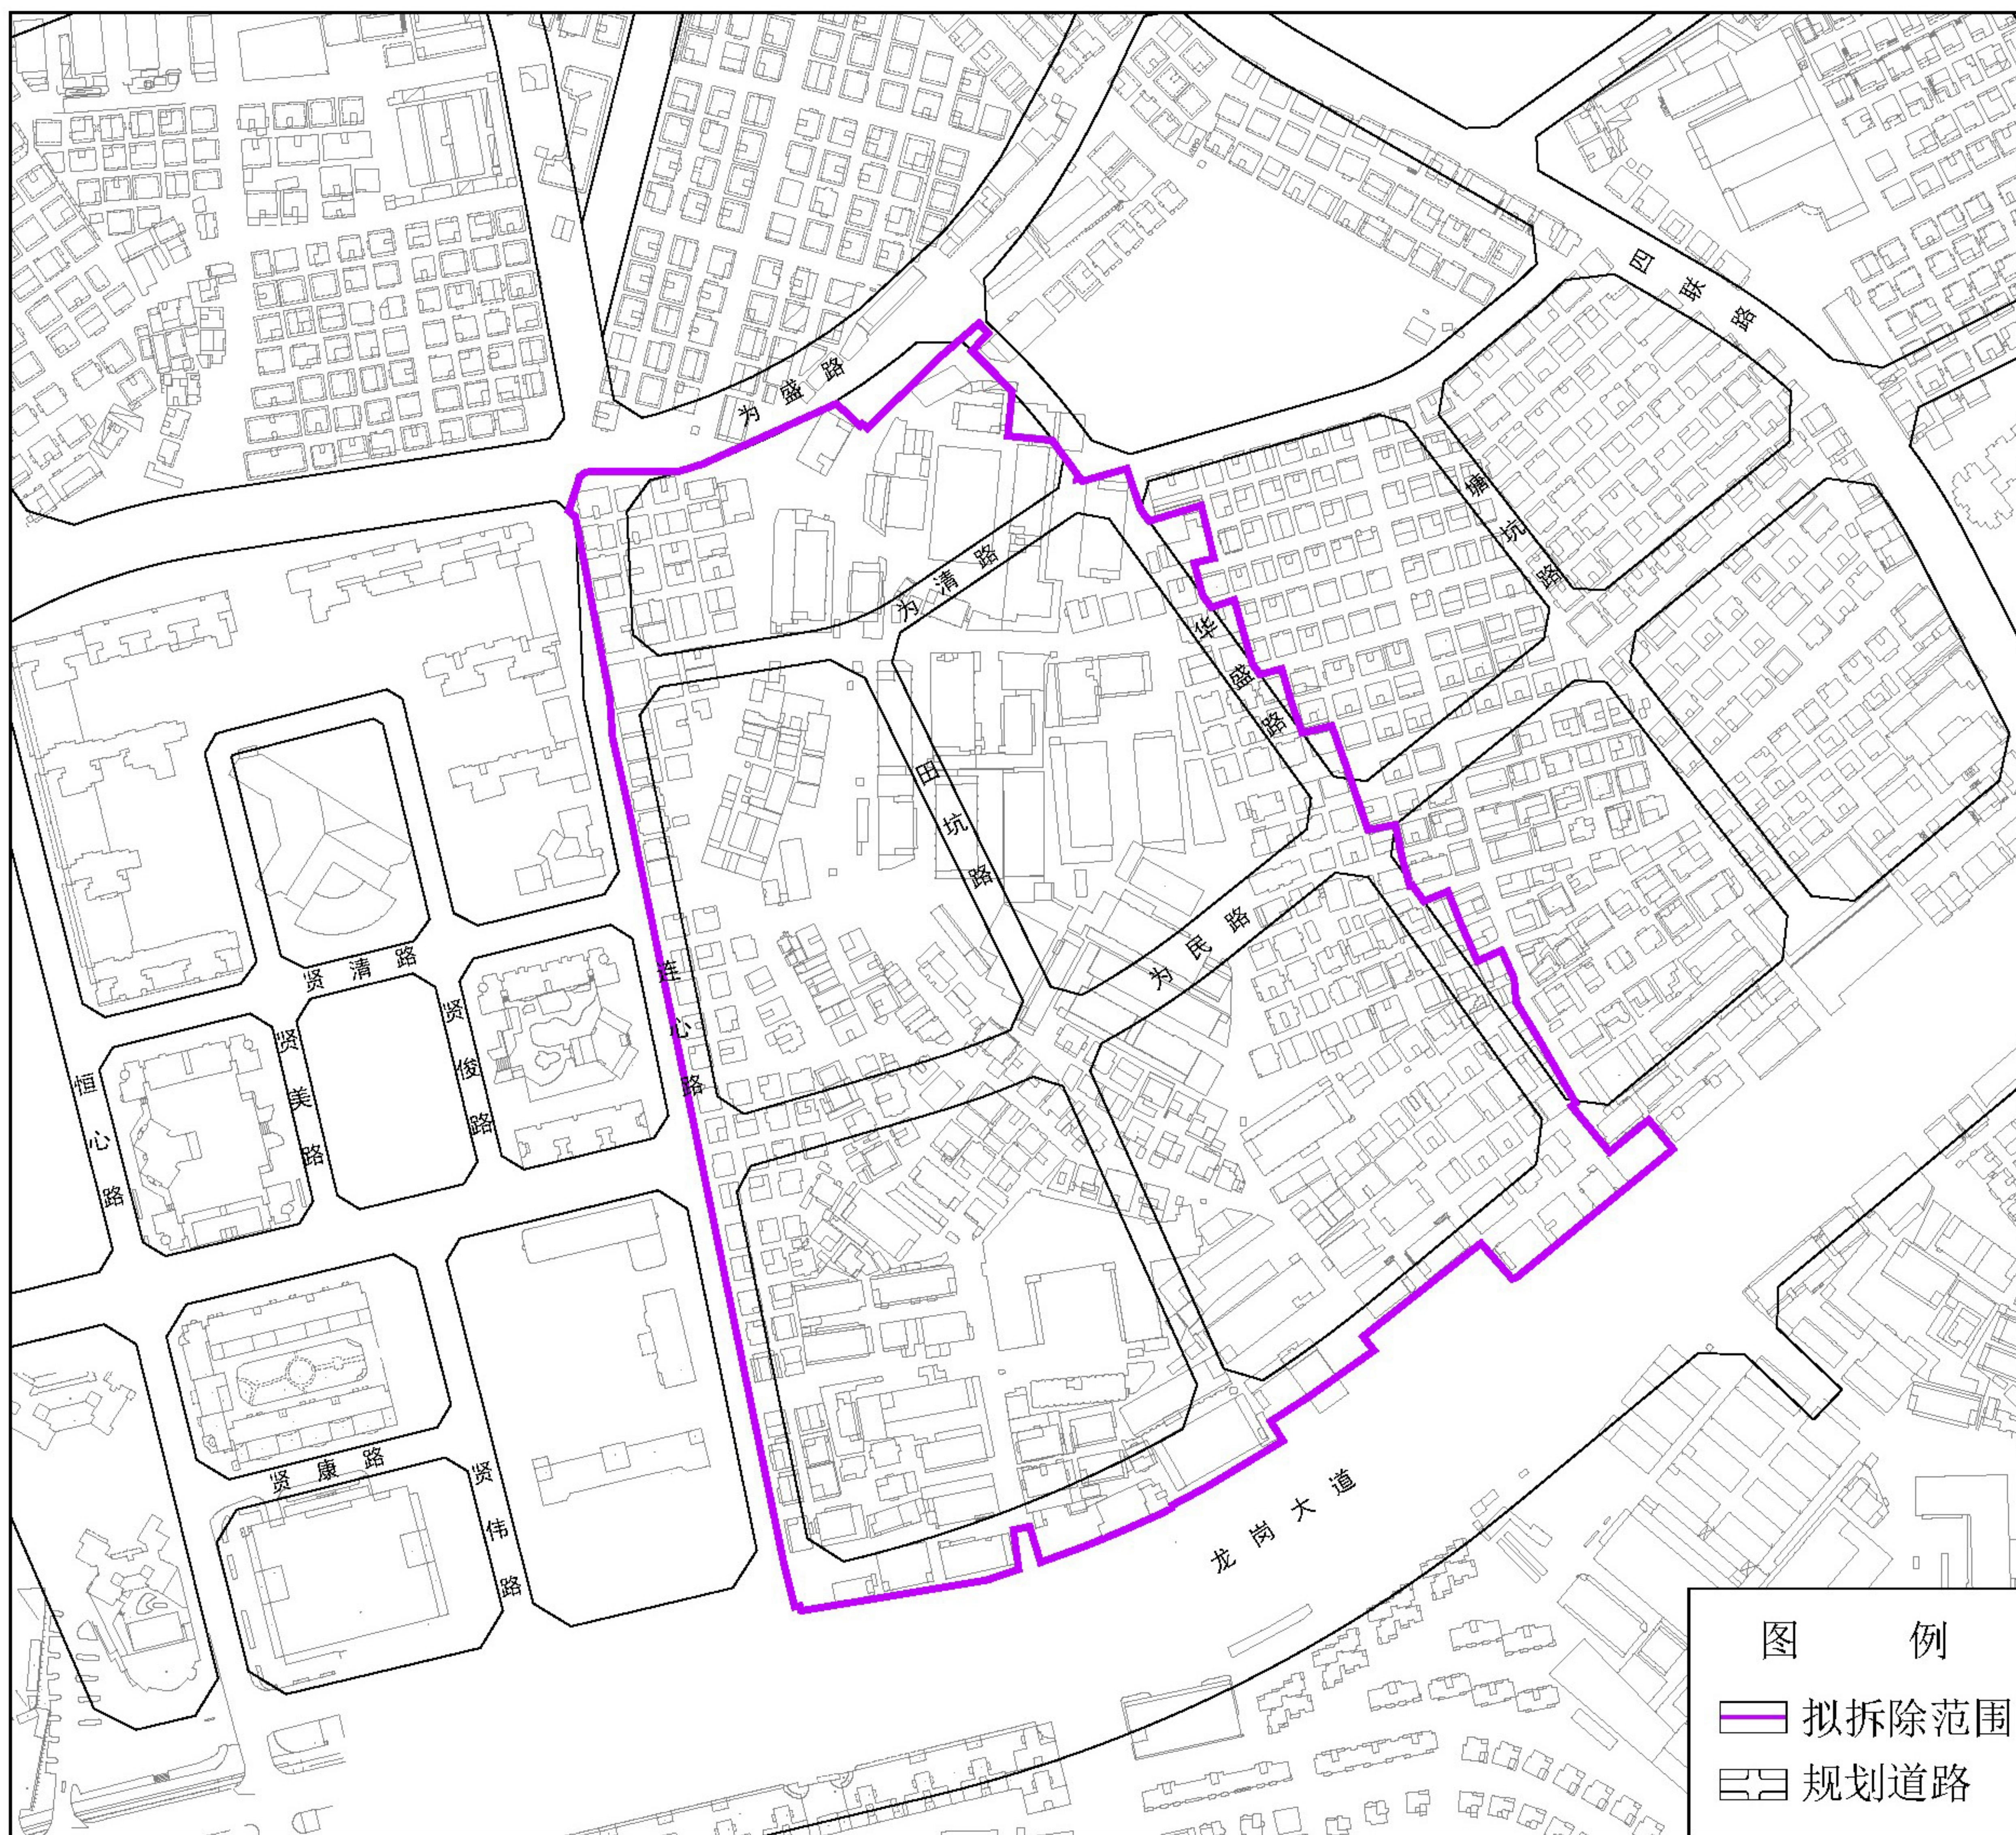

龙岗区横岗街道四联社区新塘坑片区城市更新单元拟拆除范围示意图

拟拆除范围用地面积：184577 平方米