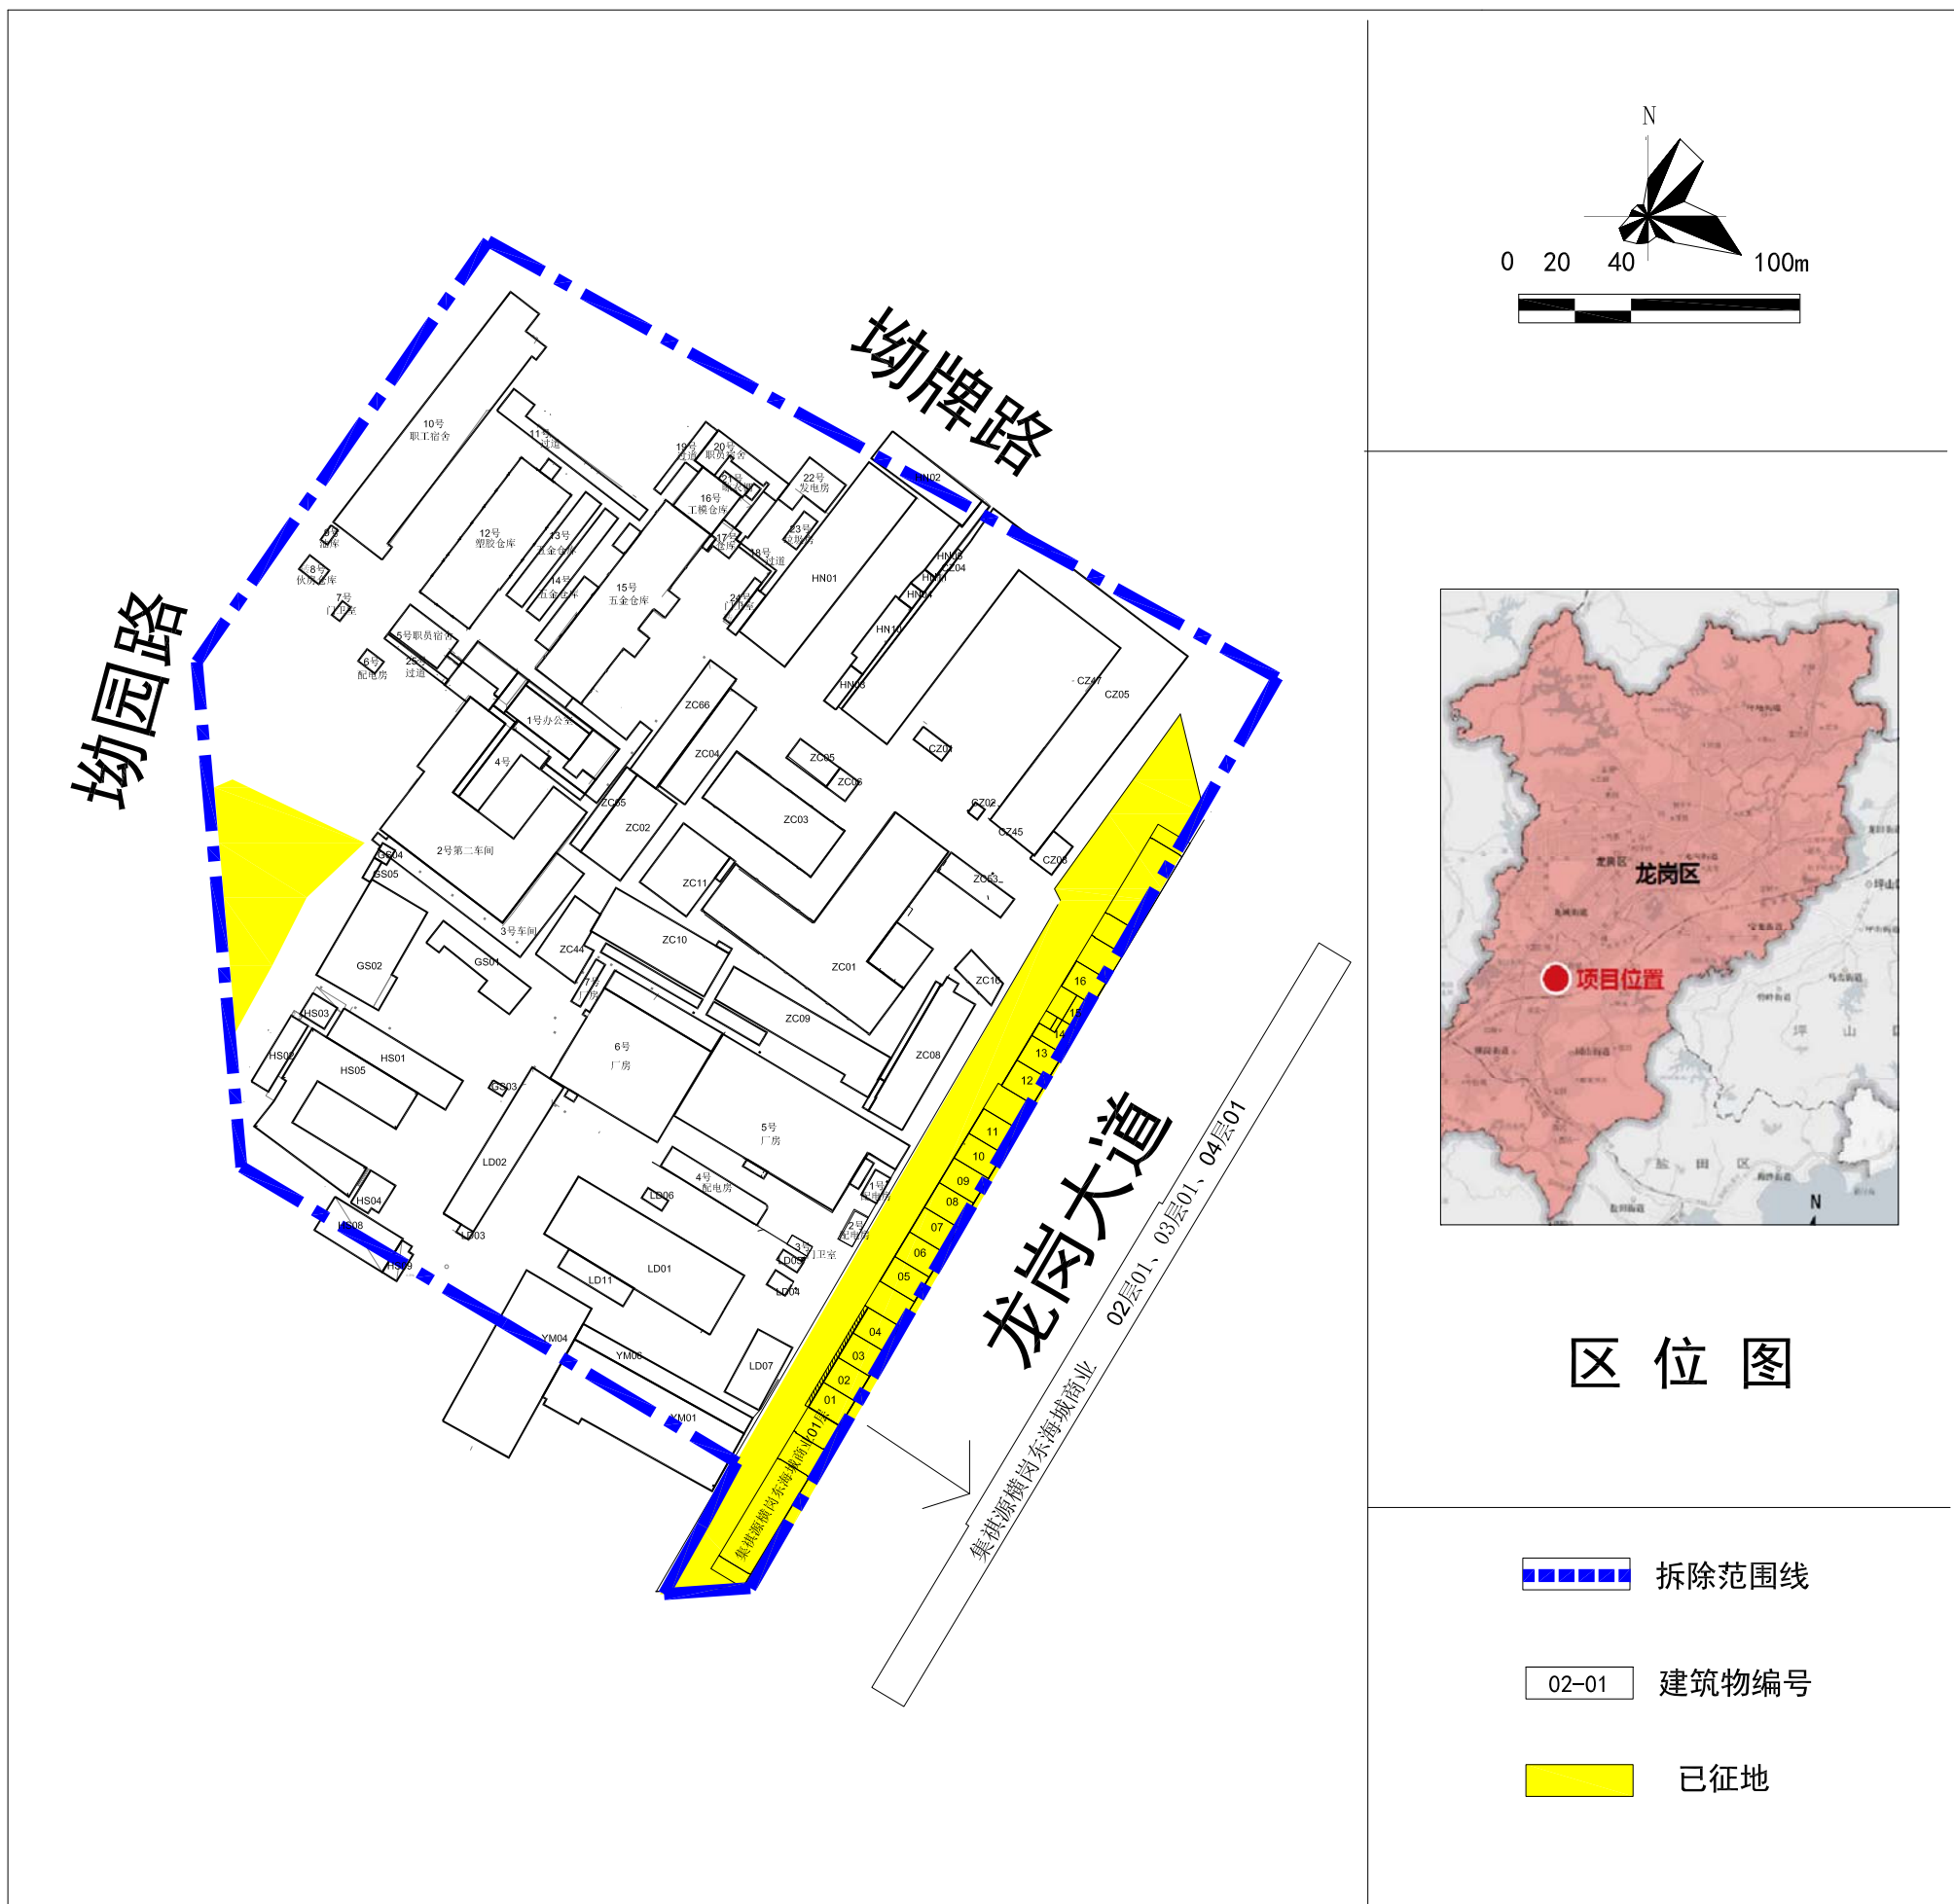

深圳市龙岗区园山街道荷坳片区城市更新单元四期拆除范围图

区位图

- 拆除范围线
- 02-01 建筑物编号
- 已征地