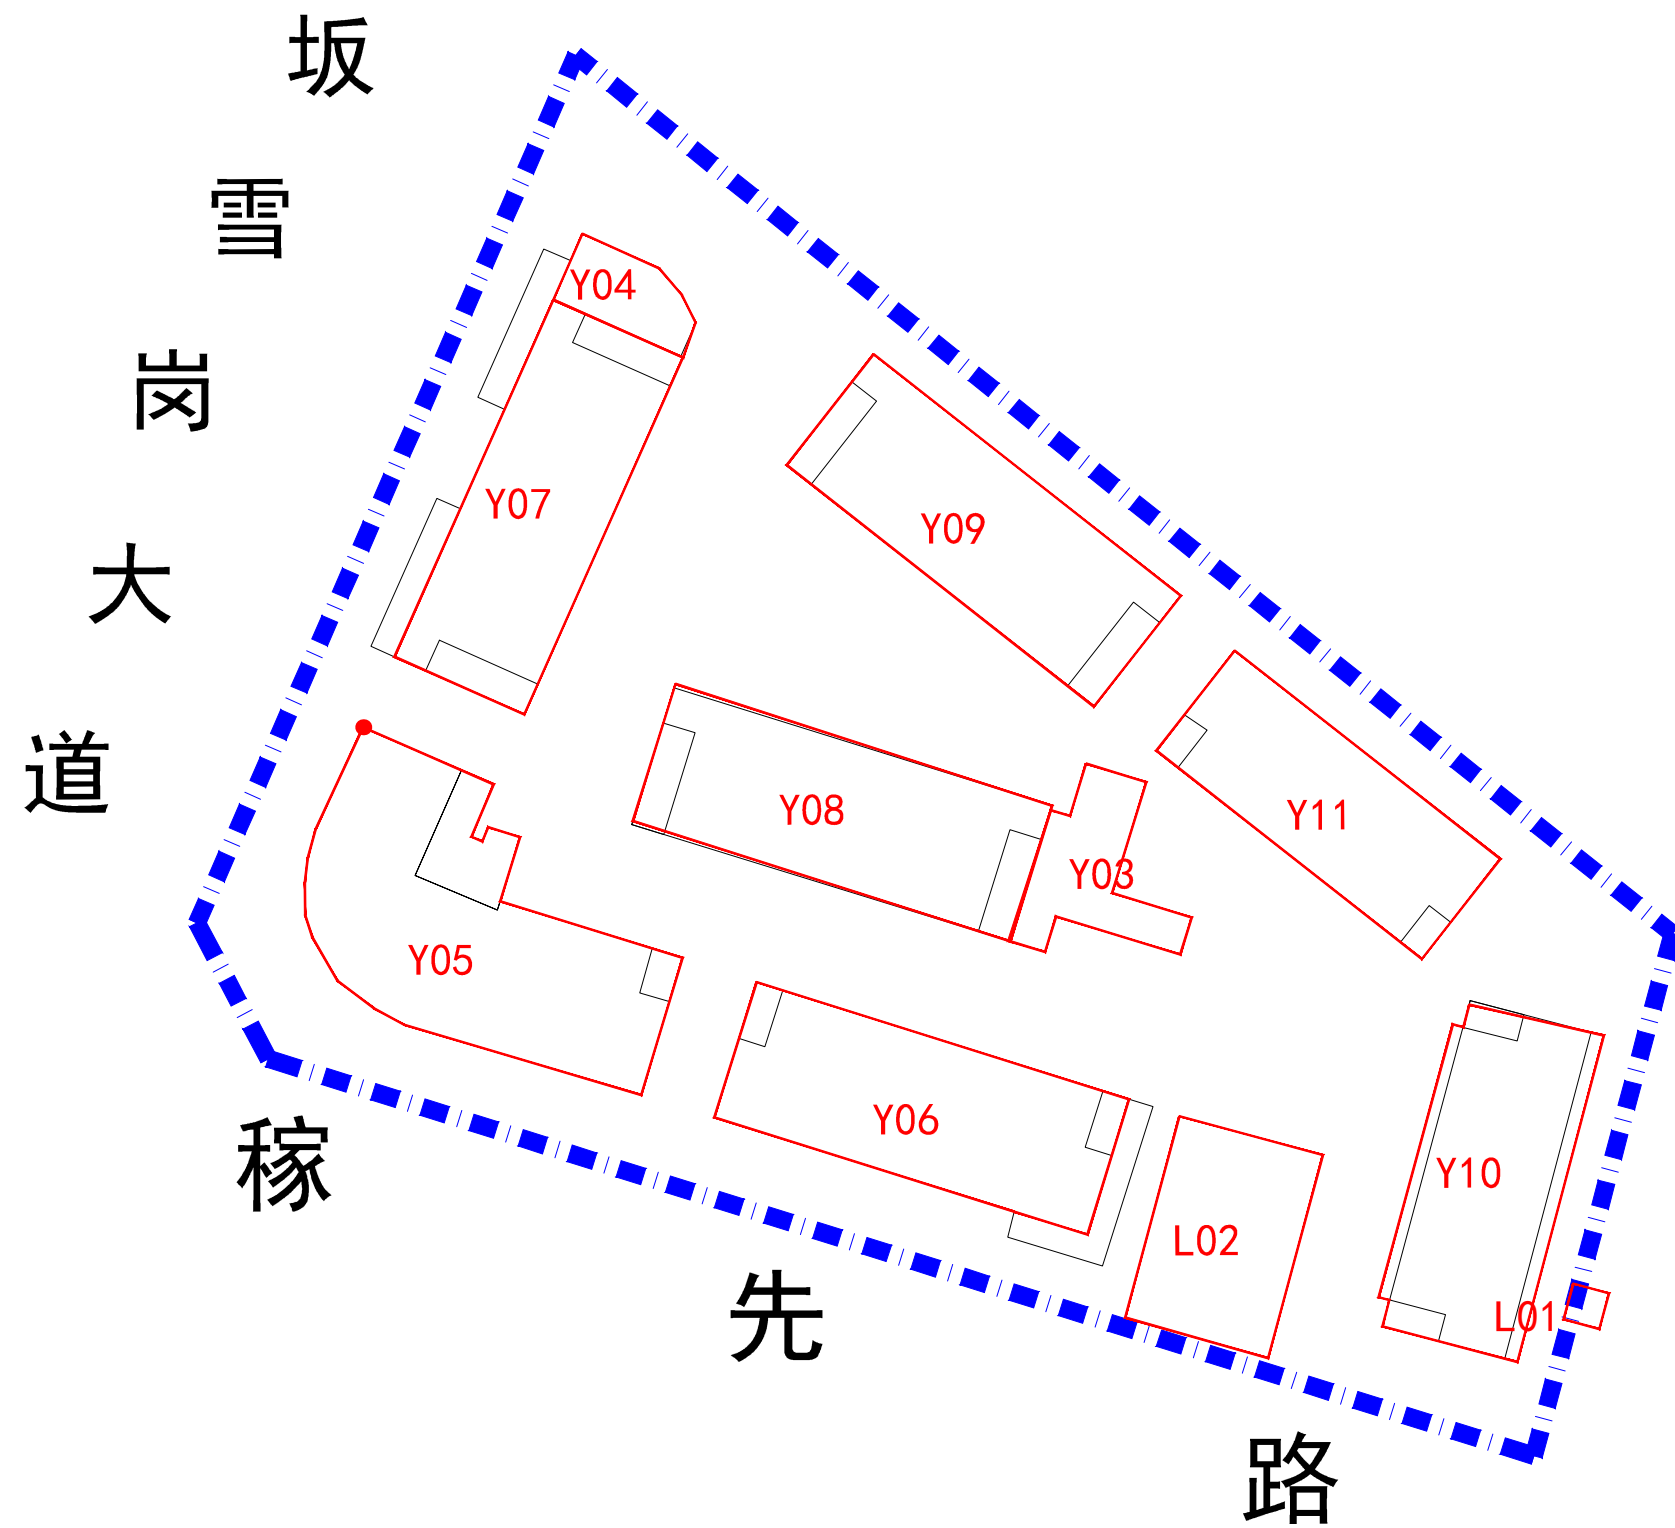

龙岗区坂田街道马蹄山竹山工业园城市更新单元拆除范围图

图例

-  拆除范围线
-  建筑物
-  Y01 建筑物编号