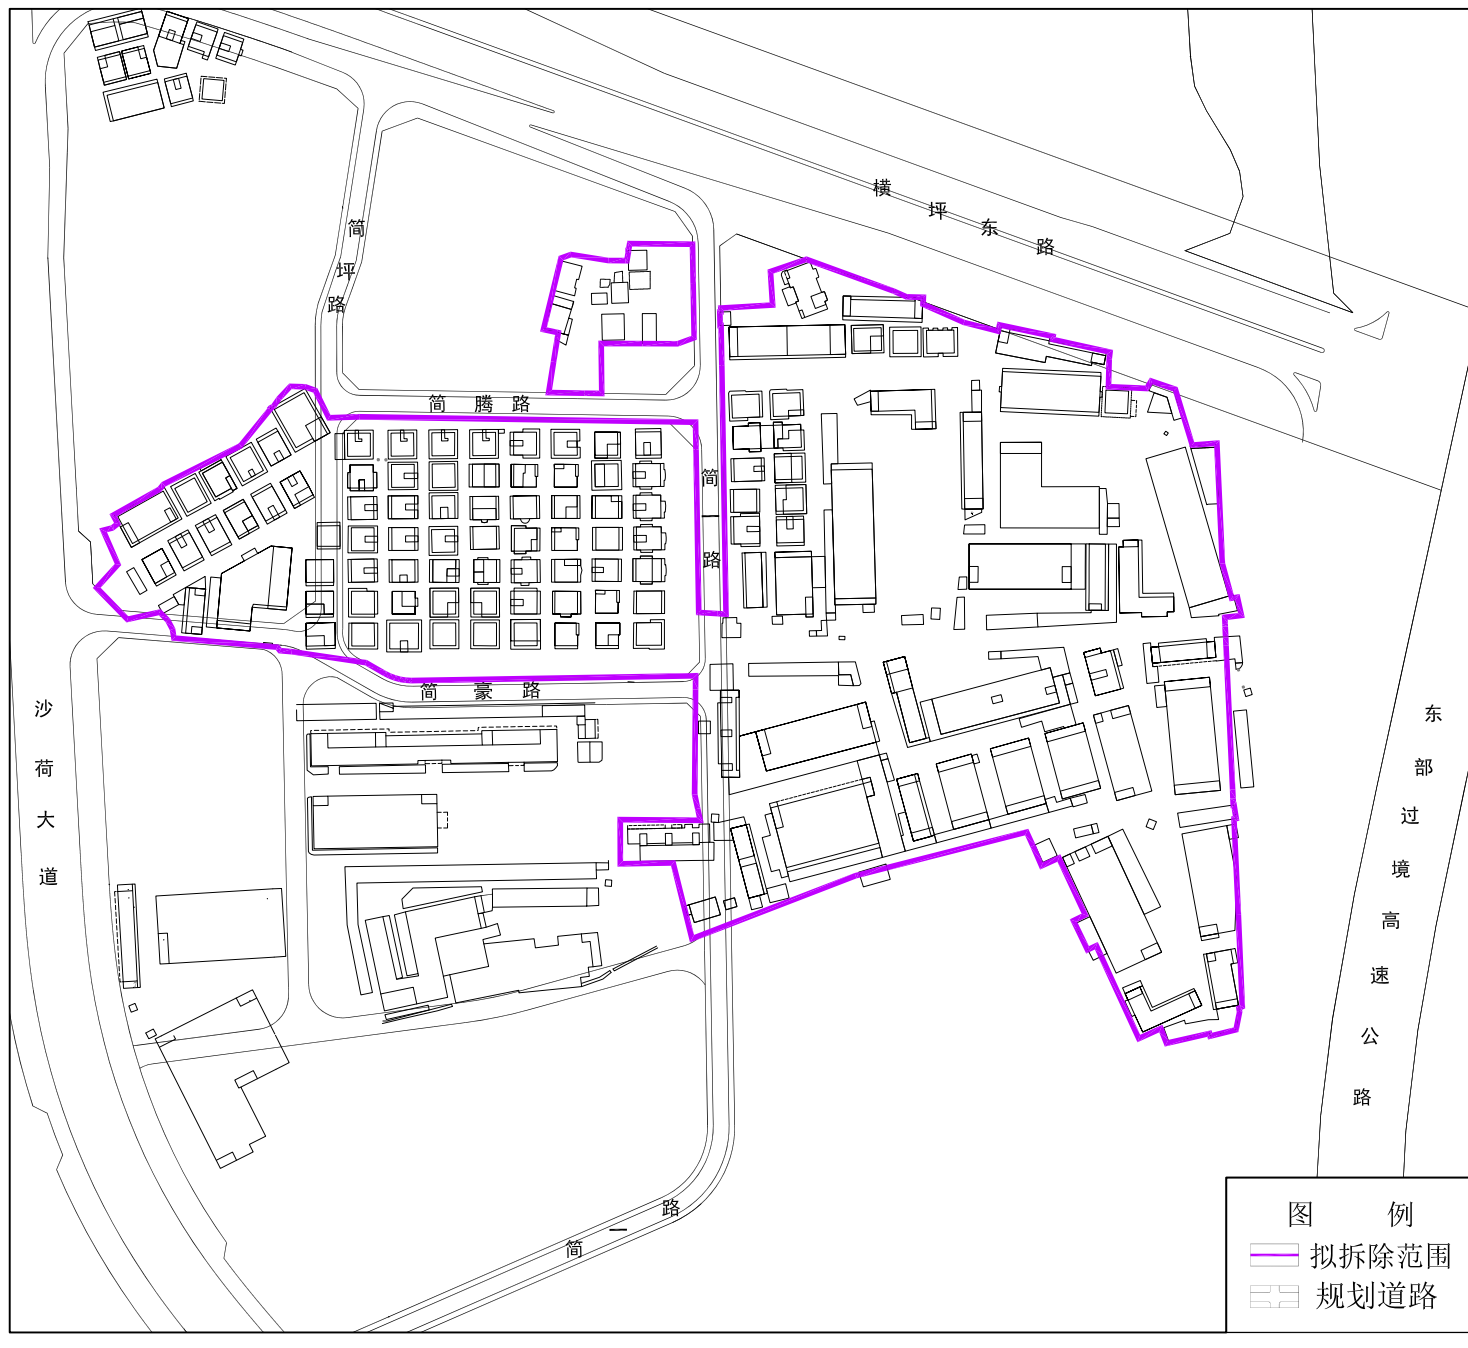

龙岗区园山街道保安社区简一村城市更新单元拟拆除范围示意图

拟拆除范围用地面积：89526 平方米