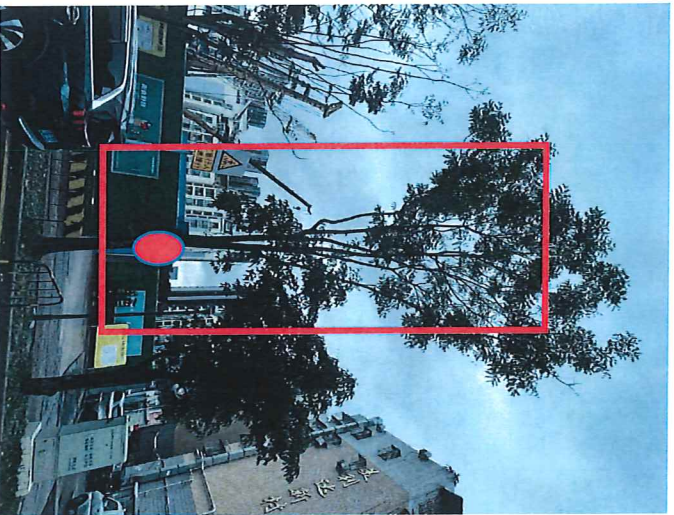

位置示意图：龙城街道和谐路与夏长路交叉口北侧

秋枫 1 株

复羽叶栎树 1 株

复羽叶栎树 1 株

永久占用城市绿地: 19.55 m²