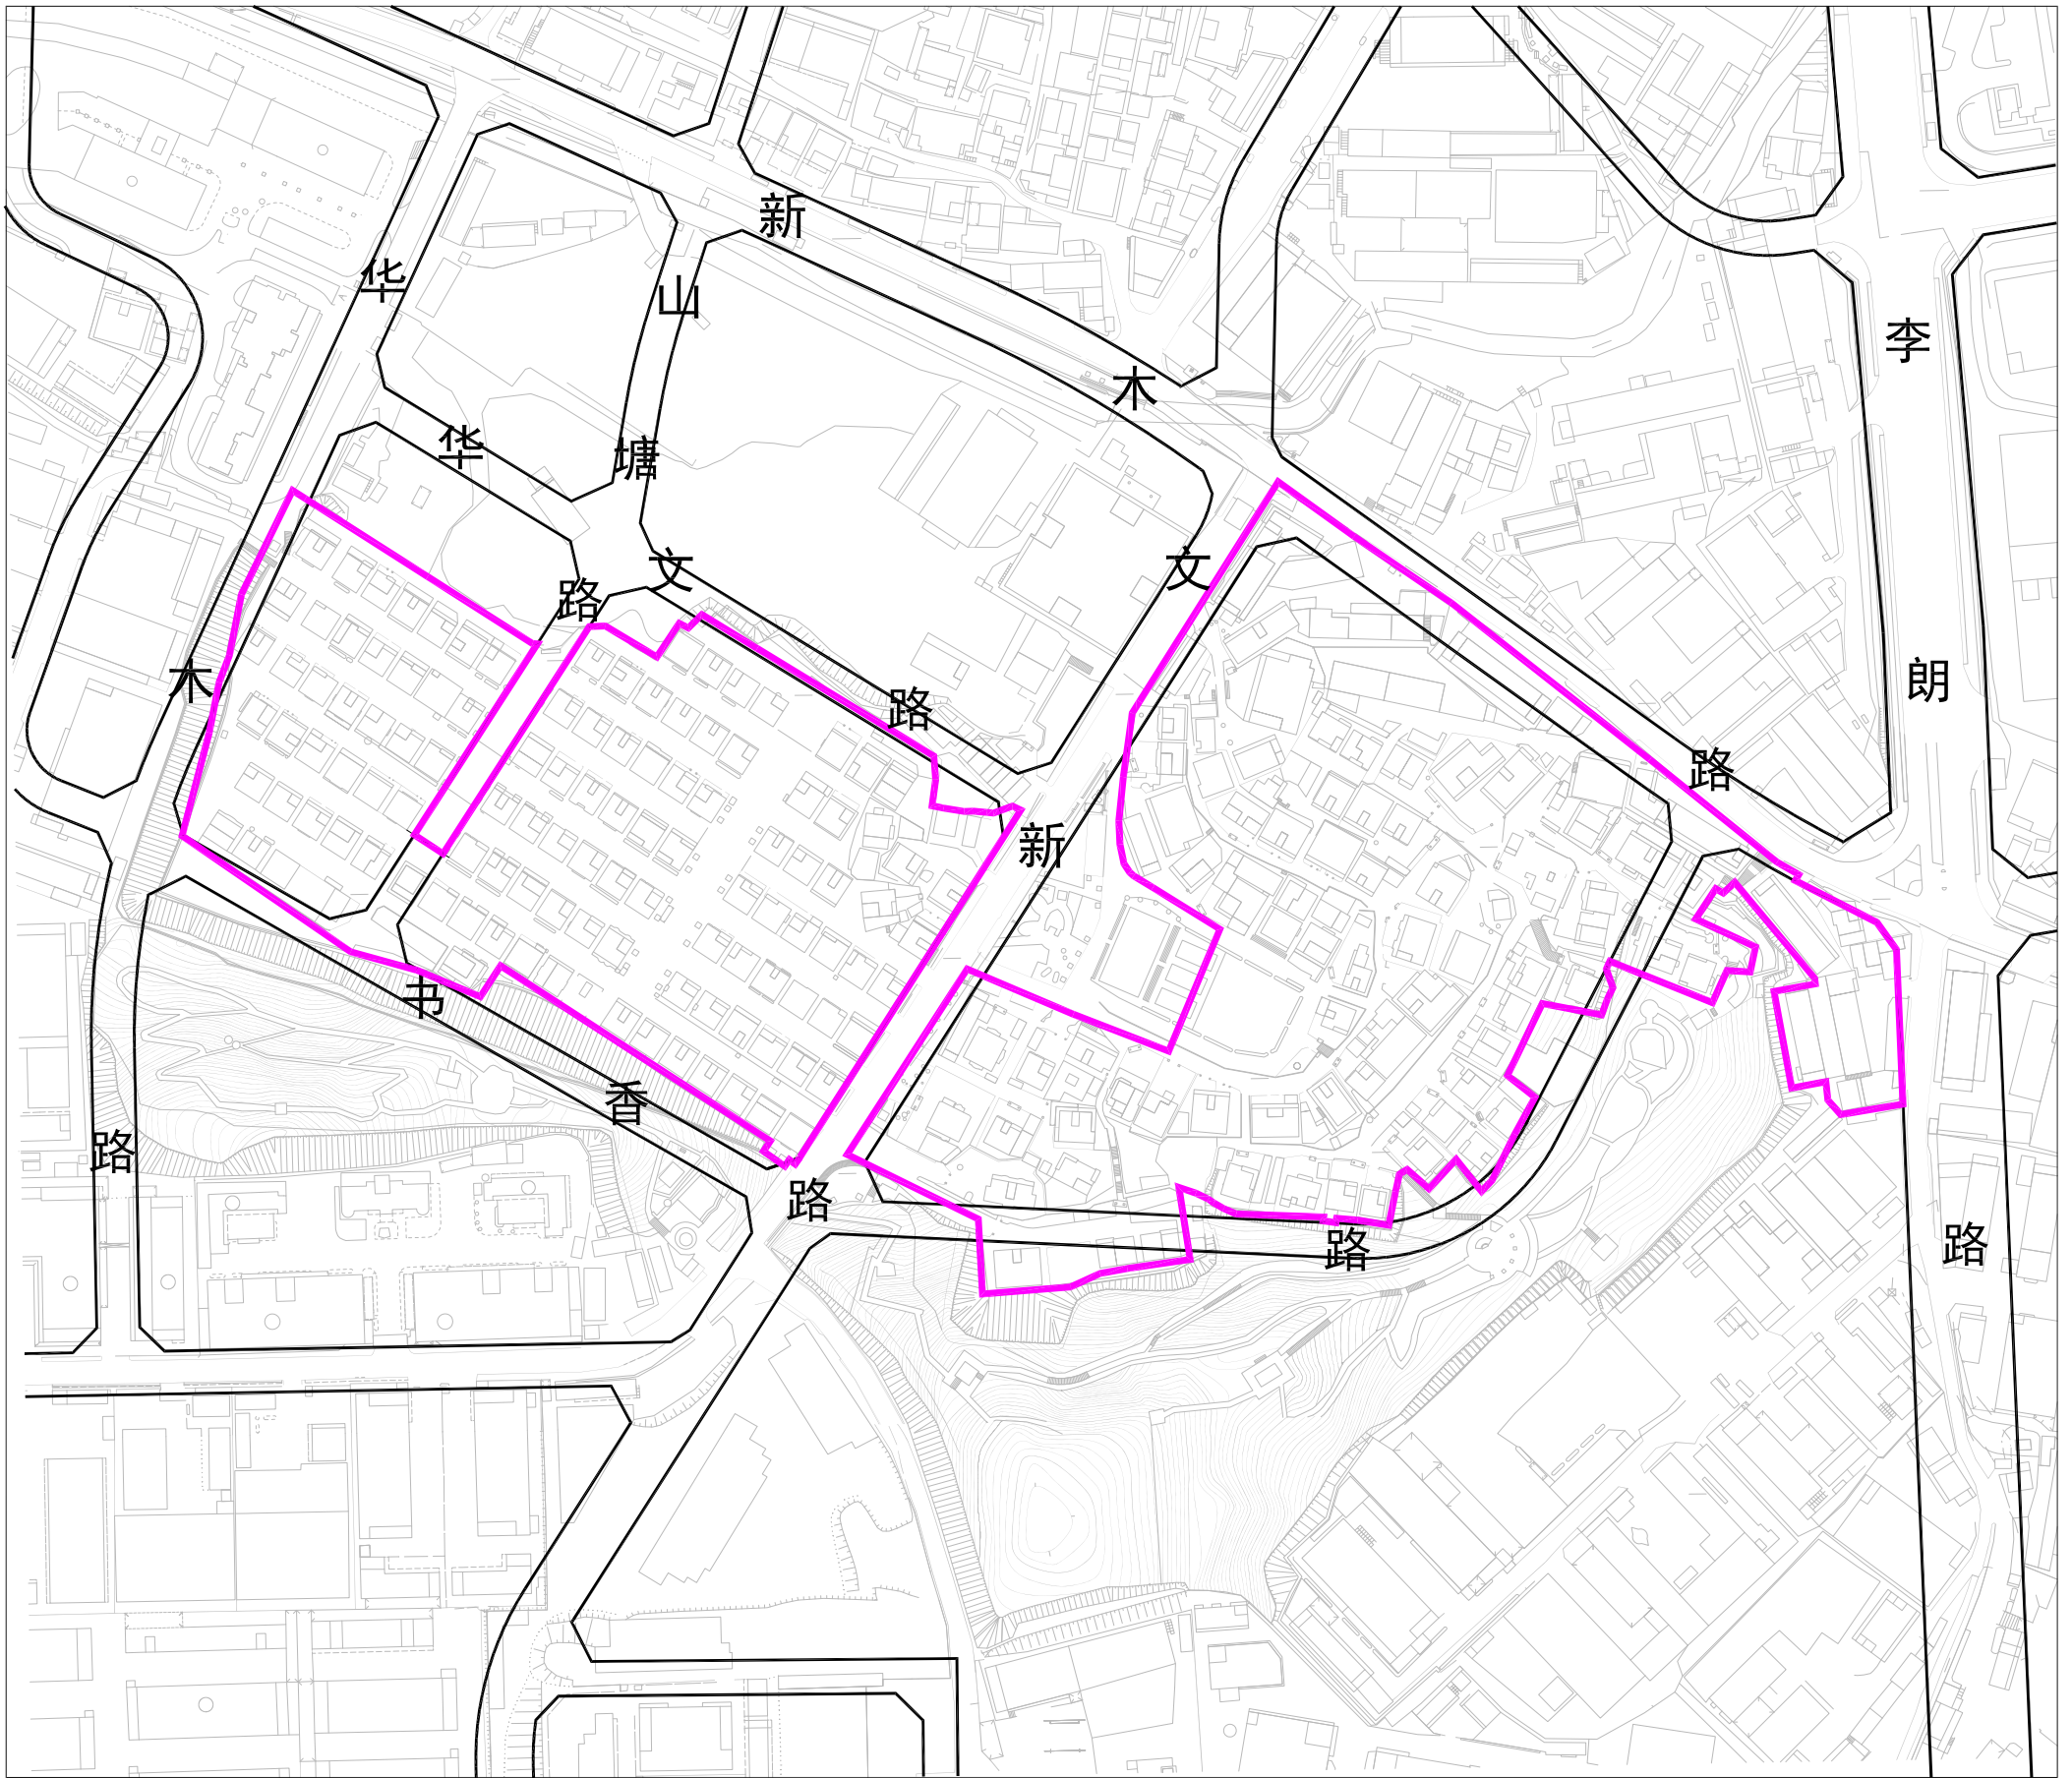

龙岗区平湖街道新木路片区城市更新单元拟拆除范围示意图

拟拆除范围用地面积：79650平方米