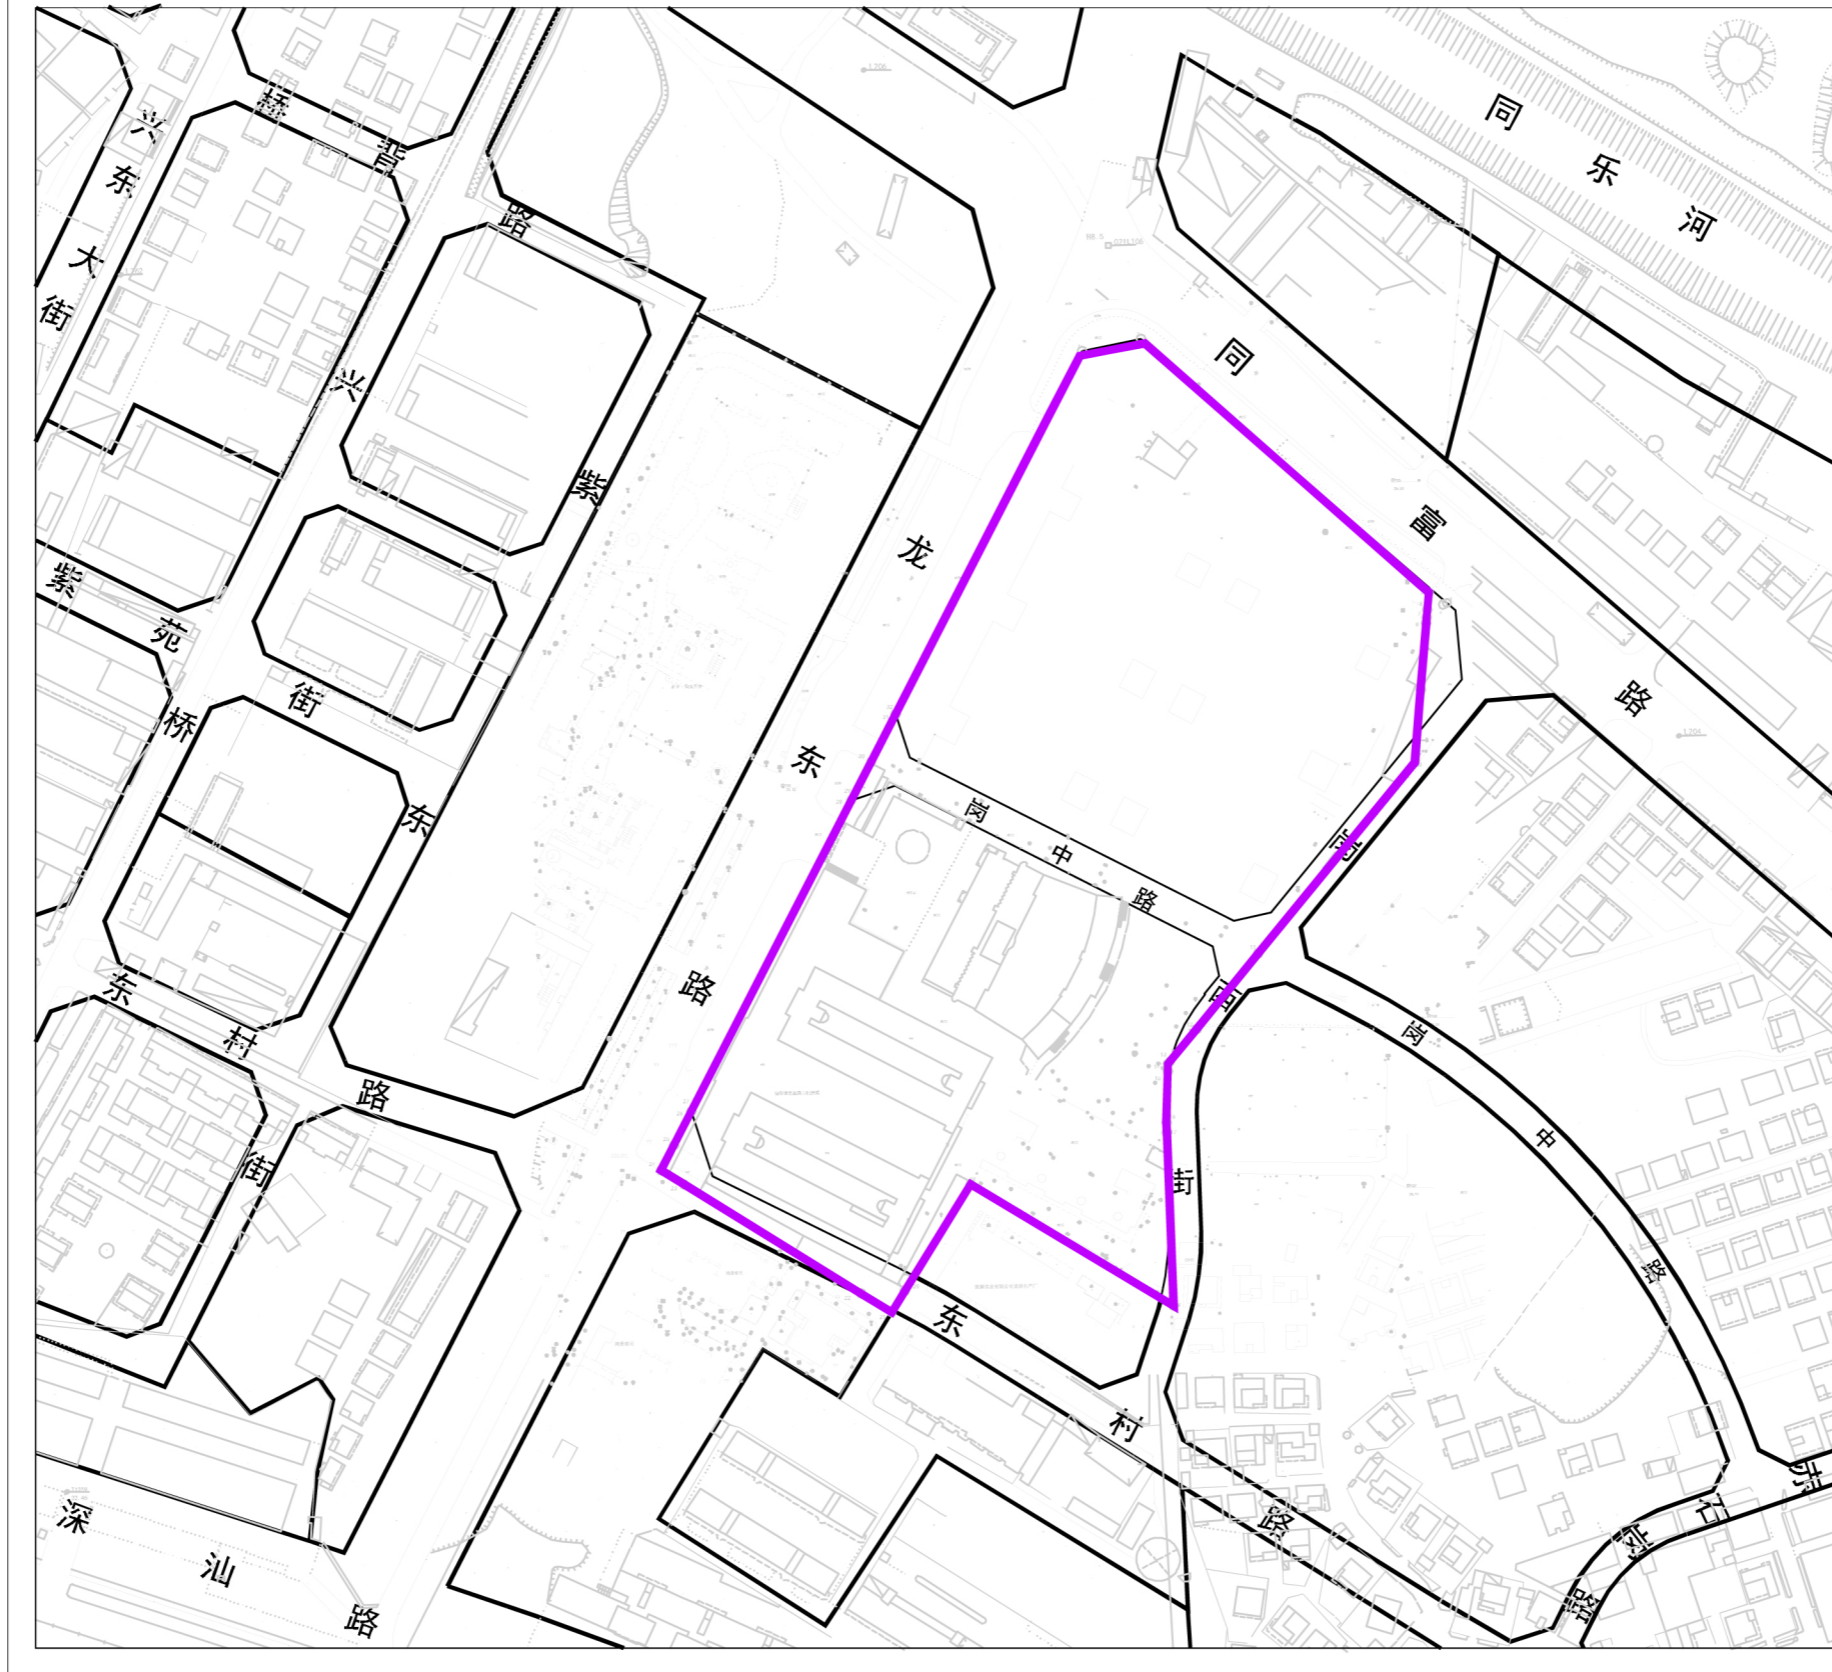

# 龙岗区宝龙街道义乌小商品城城市更新单元拟拆除范围示意图

拟拆除范围用地面积：53861平方米