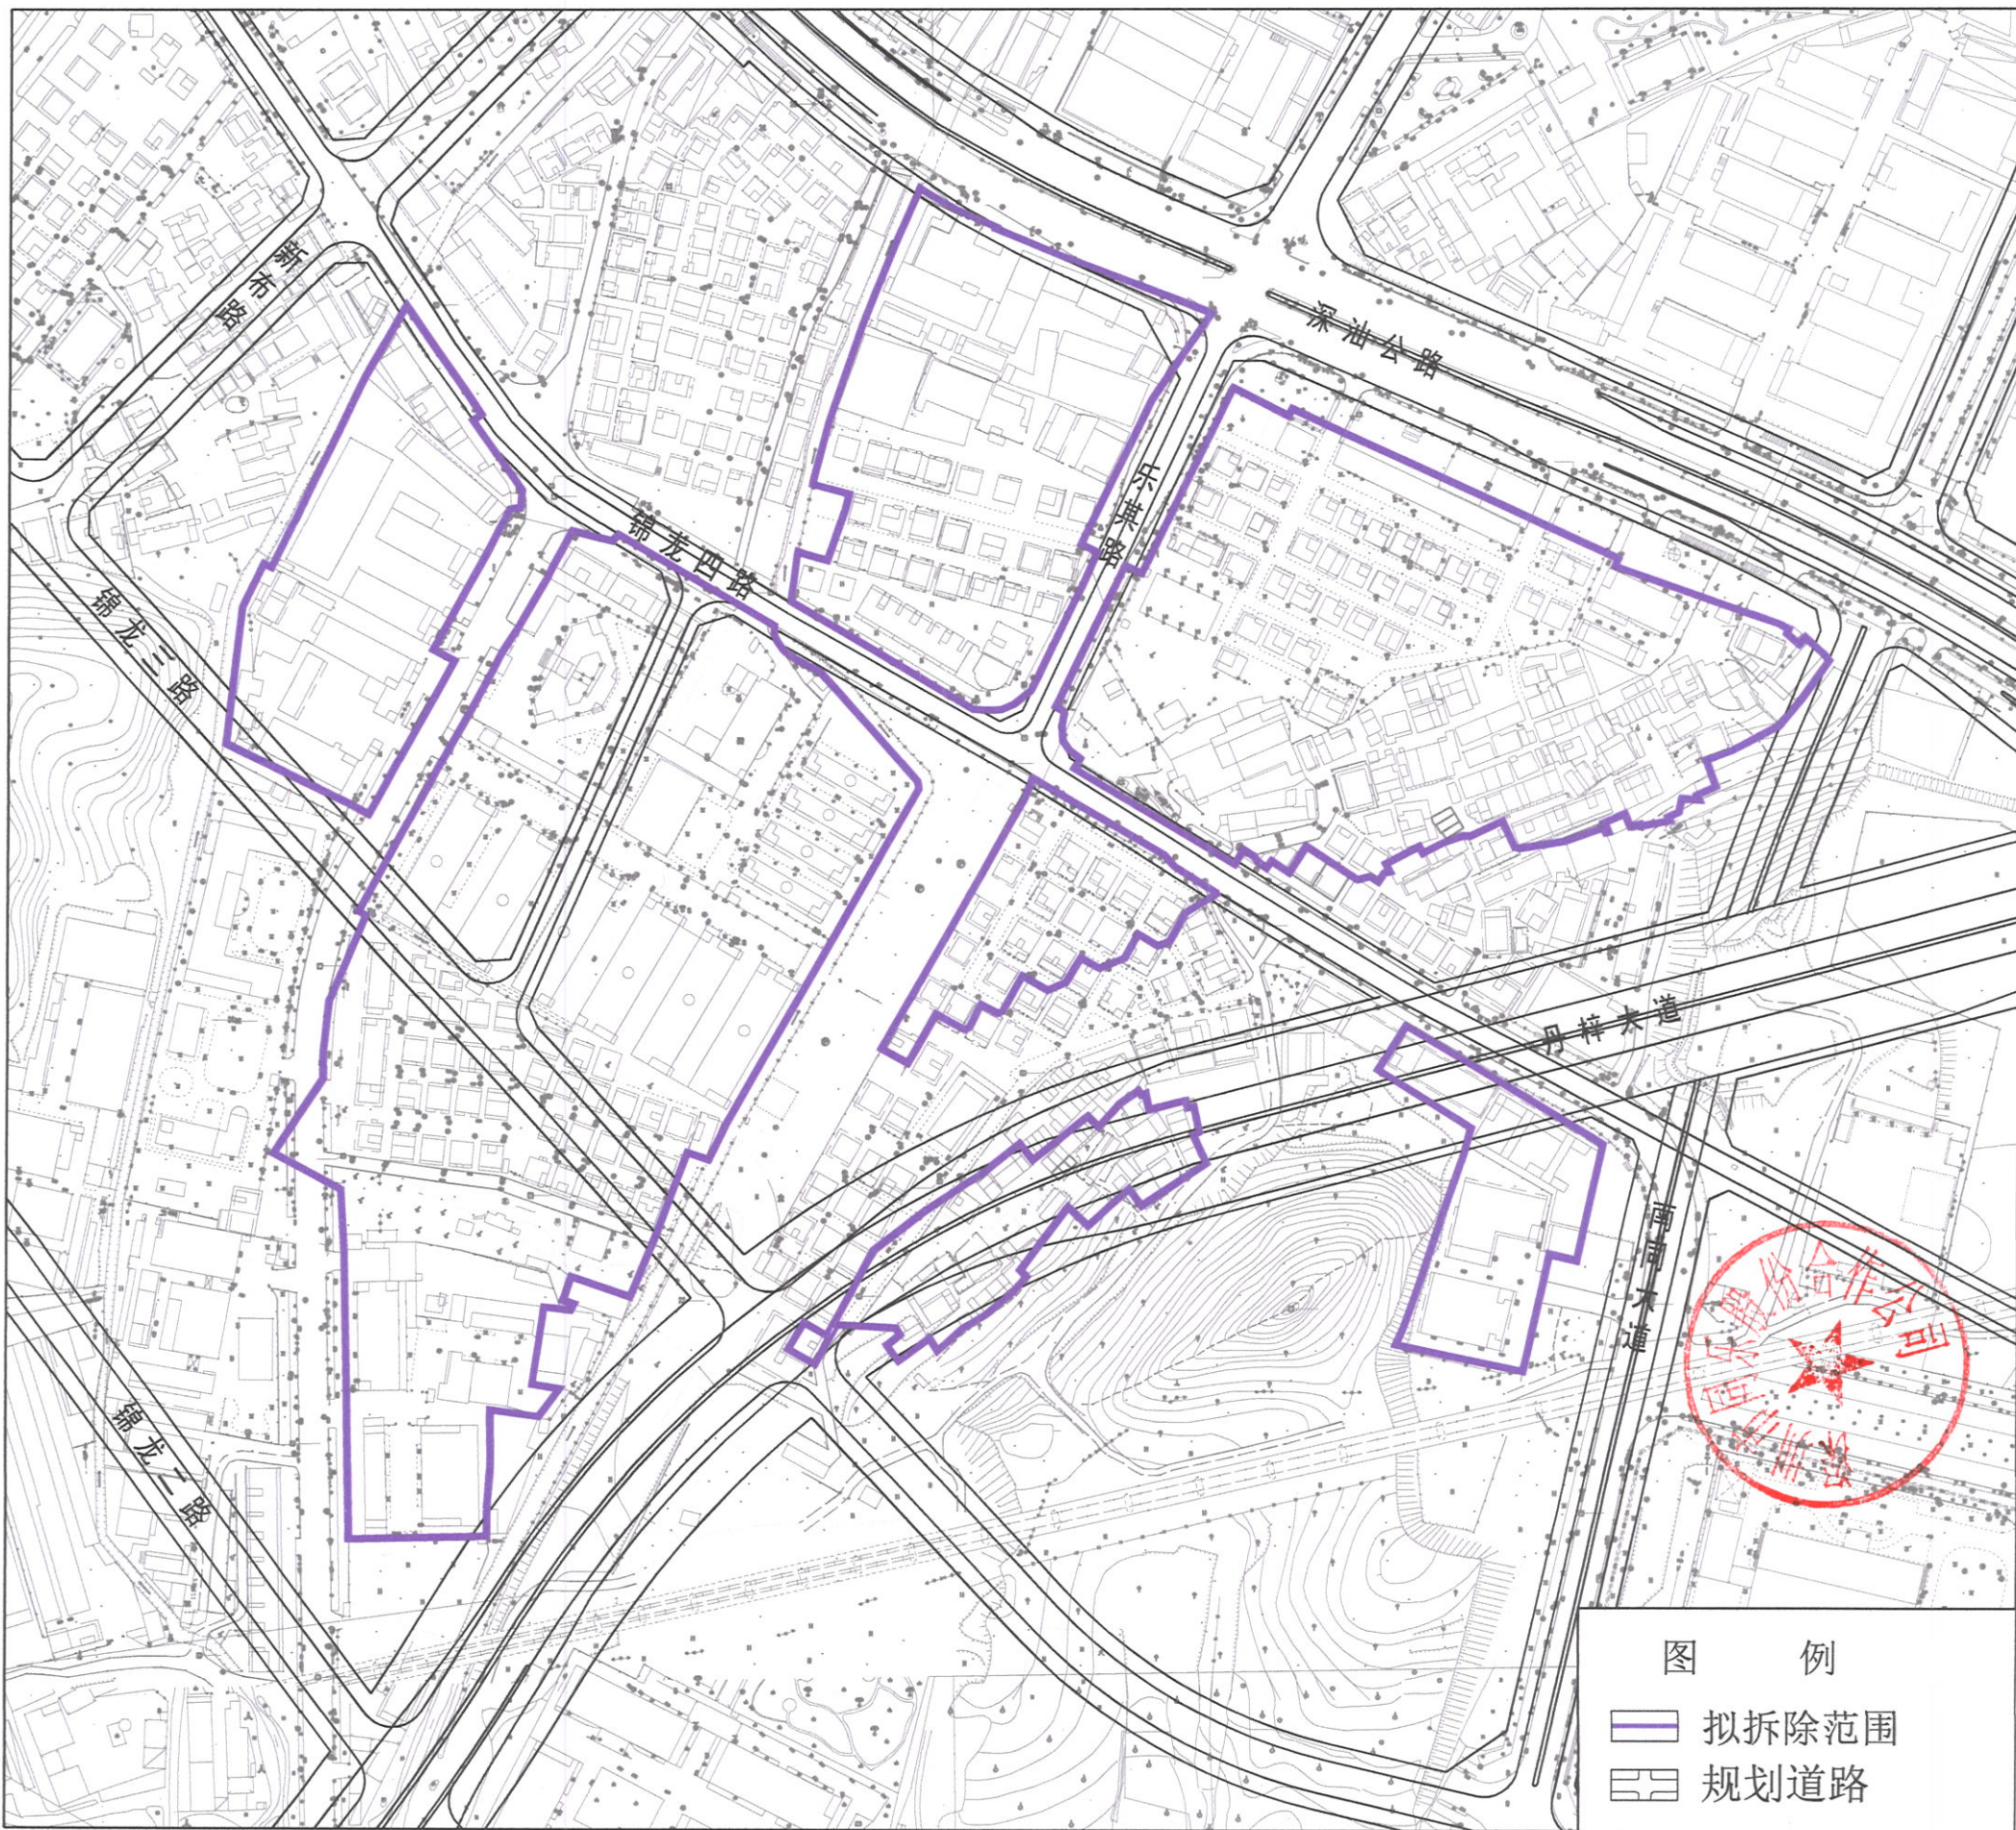

# 龙岗区宝龙街道同乐社区企岭其面片区城市更新单元拟拆除范围示意图

拟拆除范围用地面积：172305平方米