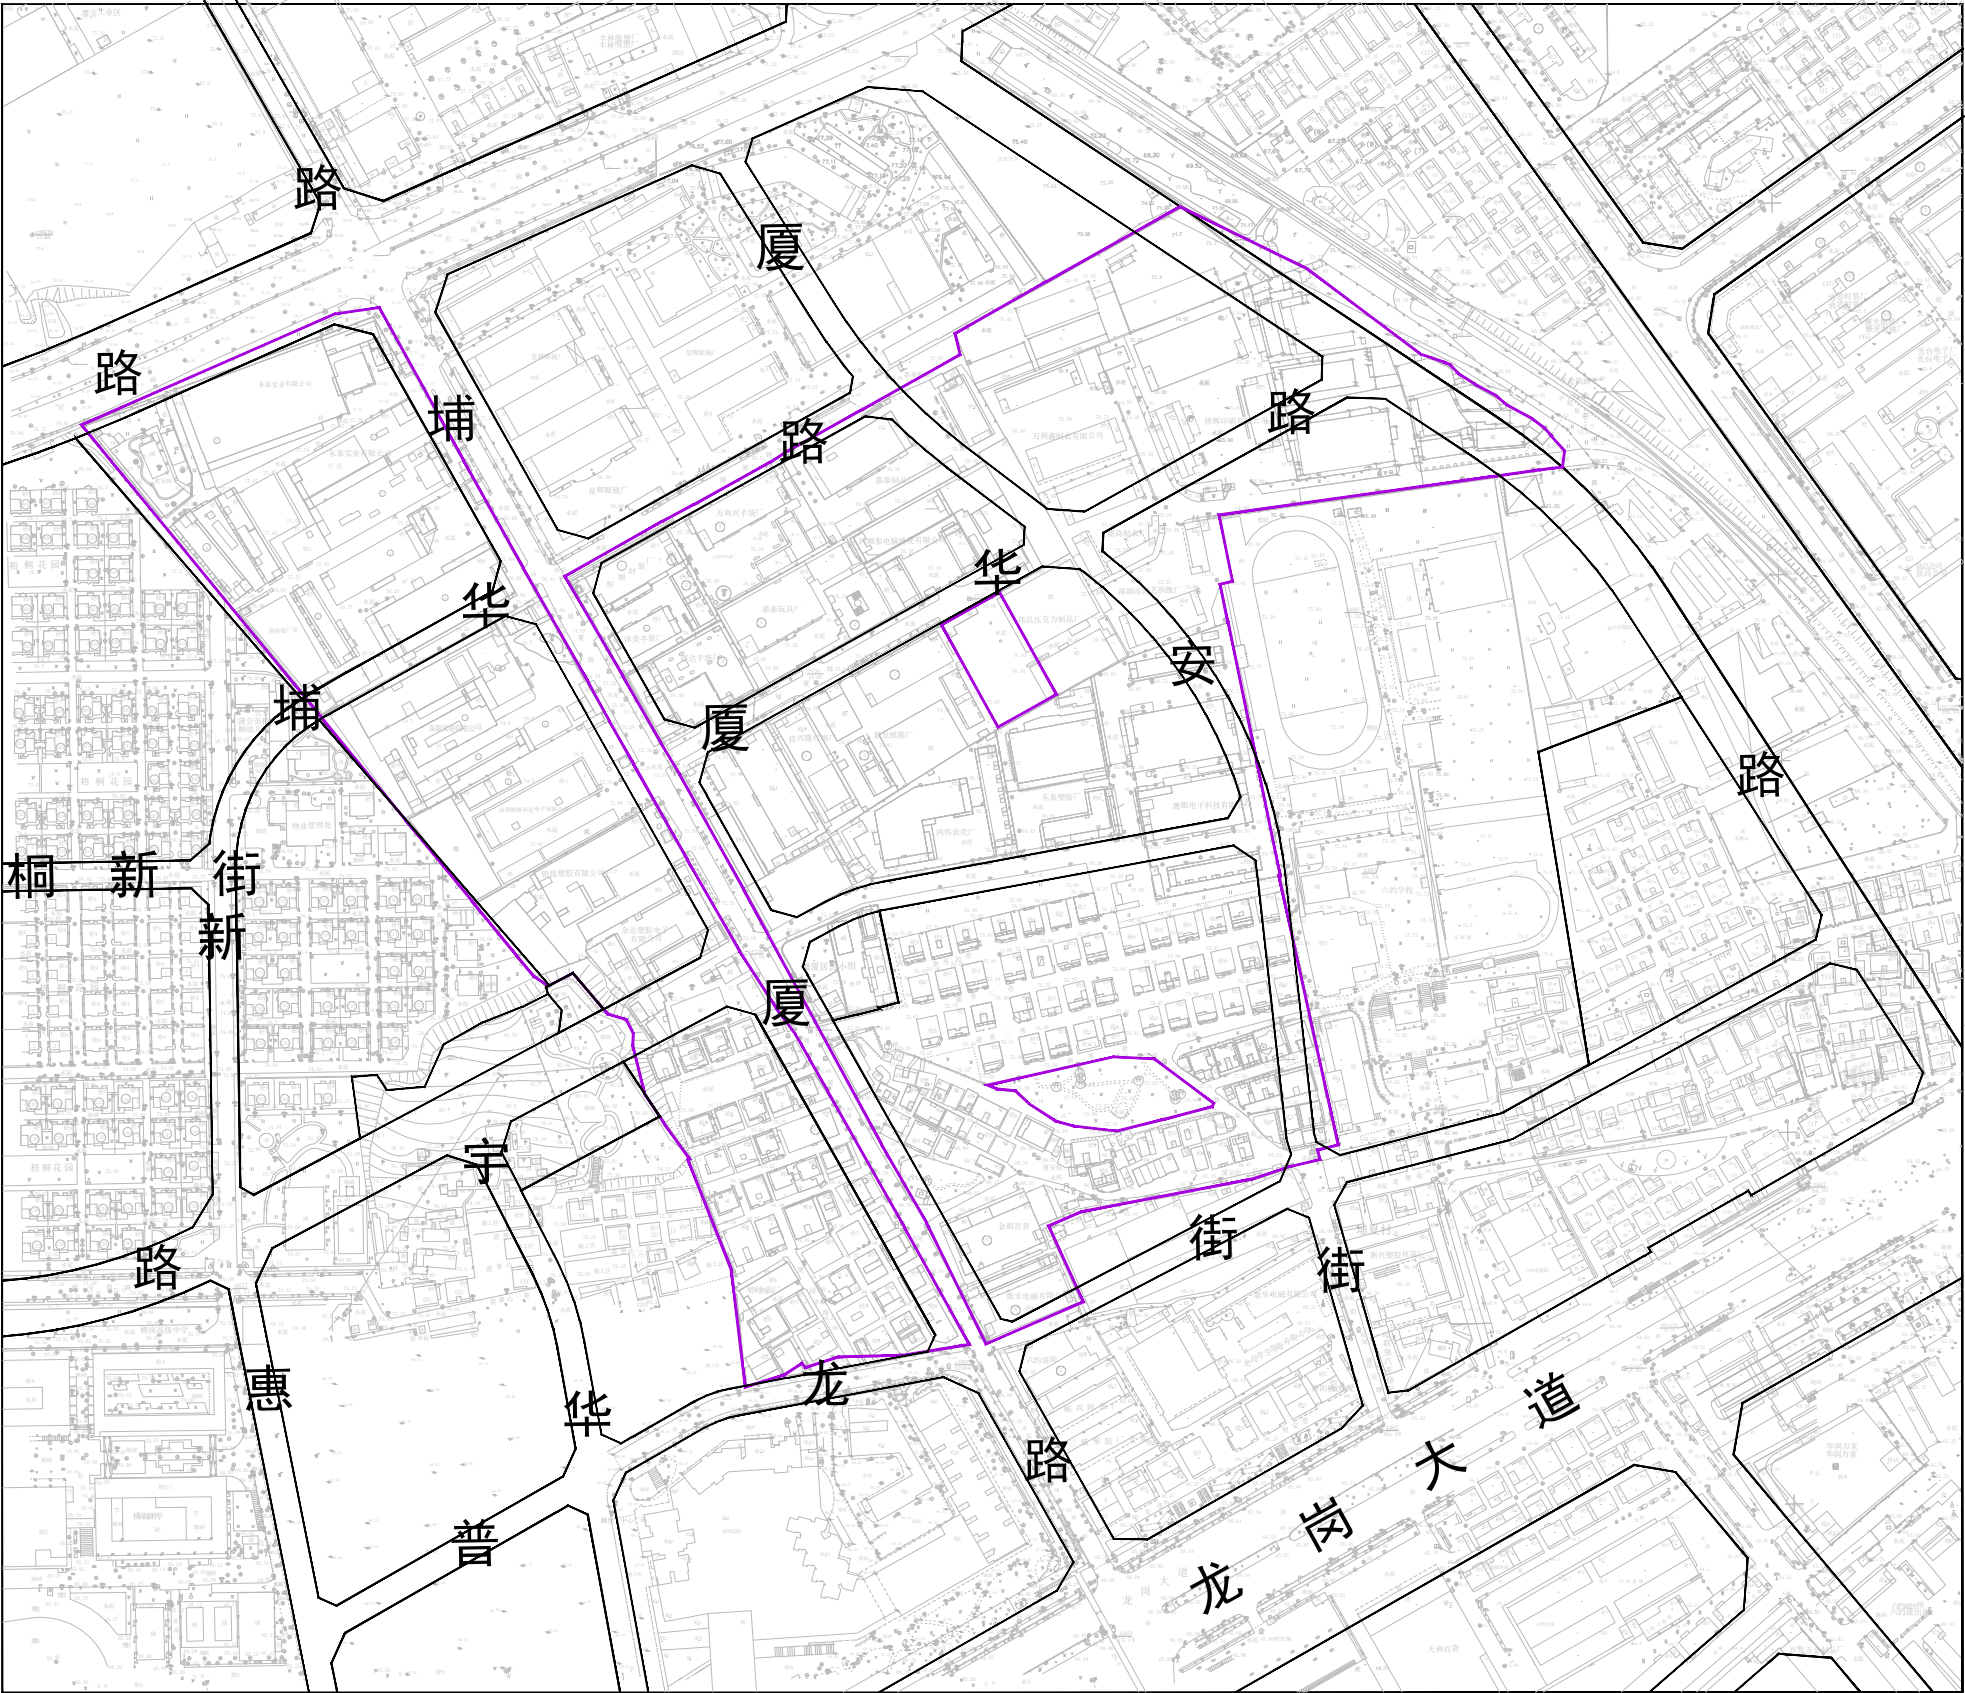

龙岗区横岗街道六约社区埔厦片区城市更新单元拟拆除范围示意图

拟拆除范围面积：222678平方米