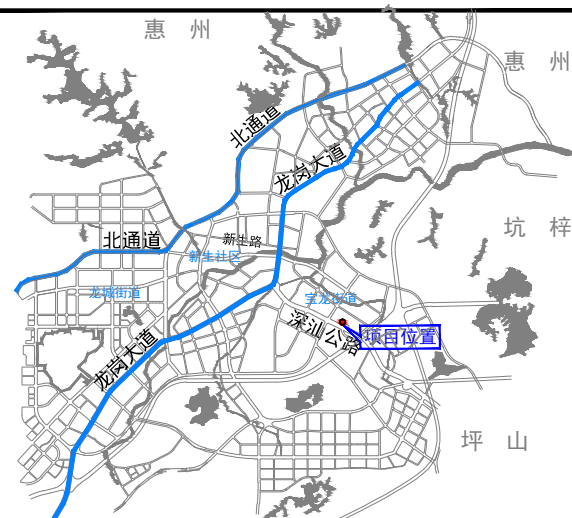

宝龙街道龙东华盛工业区城市更新单元二期拆除范围图

- 图例:
- 拆除范围
 - 建筑物位置
 - 01-36 建筑物编号