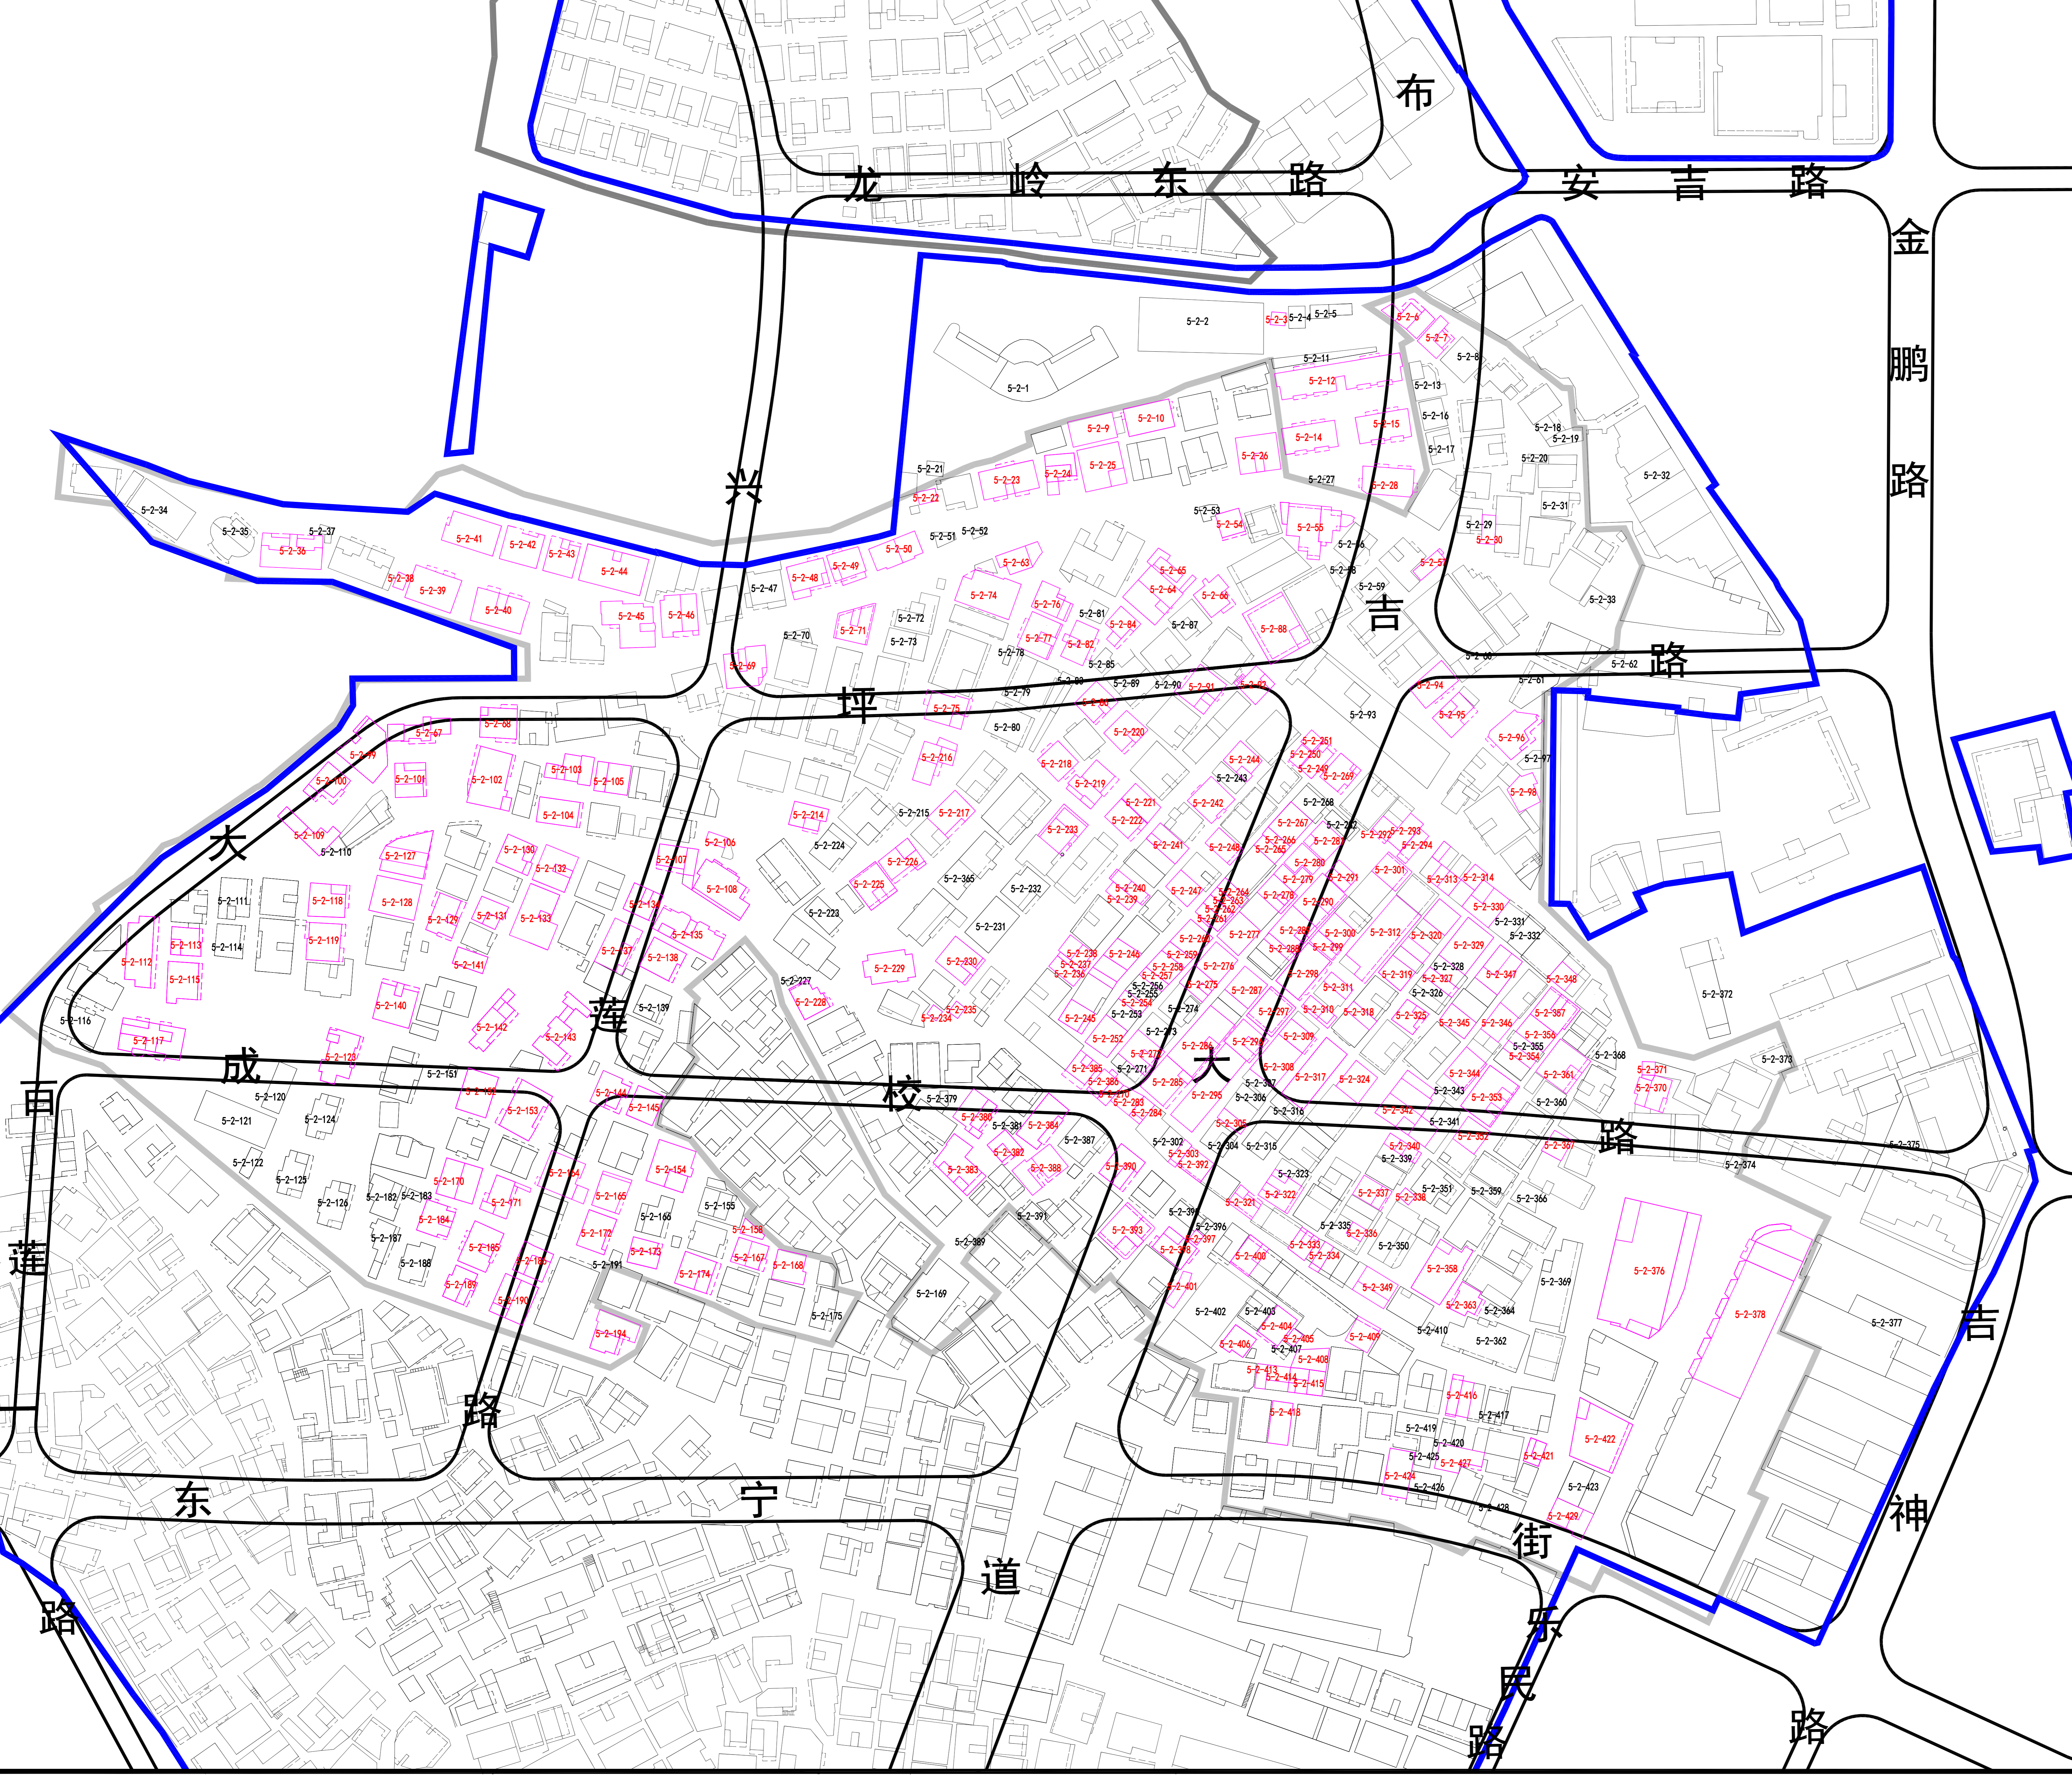

区位图

比例尺

图例

-  拟拆除范围
-  规划道路
-  建筑编号
-  已确权建筑

龙岗区布吉街道布吉新城片区重点城市更新单元拟拆除范围图——布吉一村片区