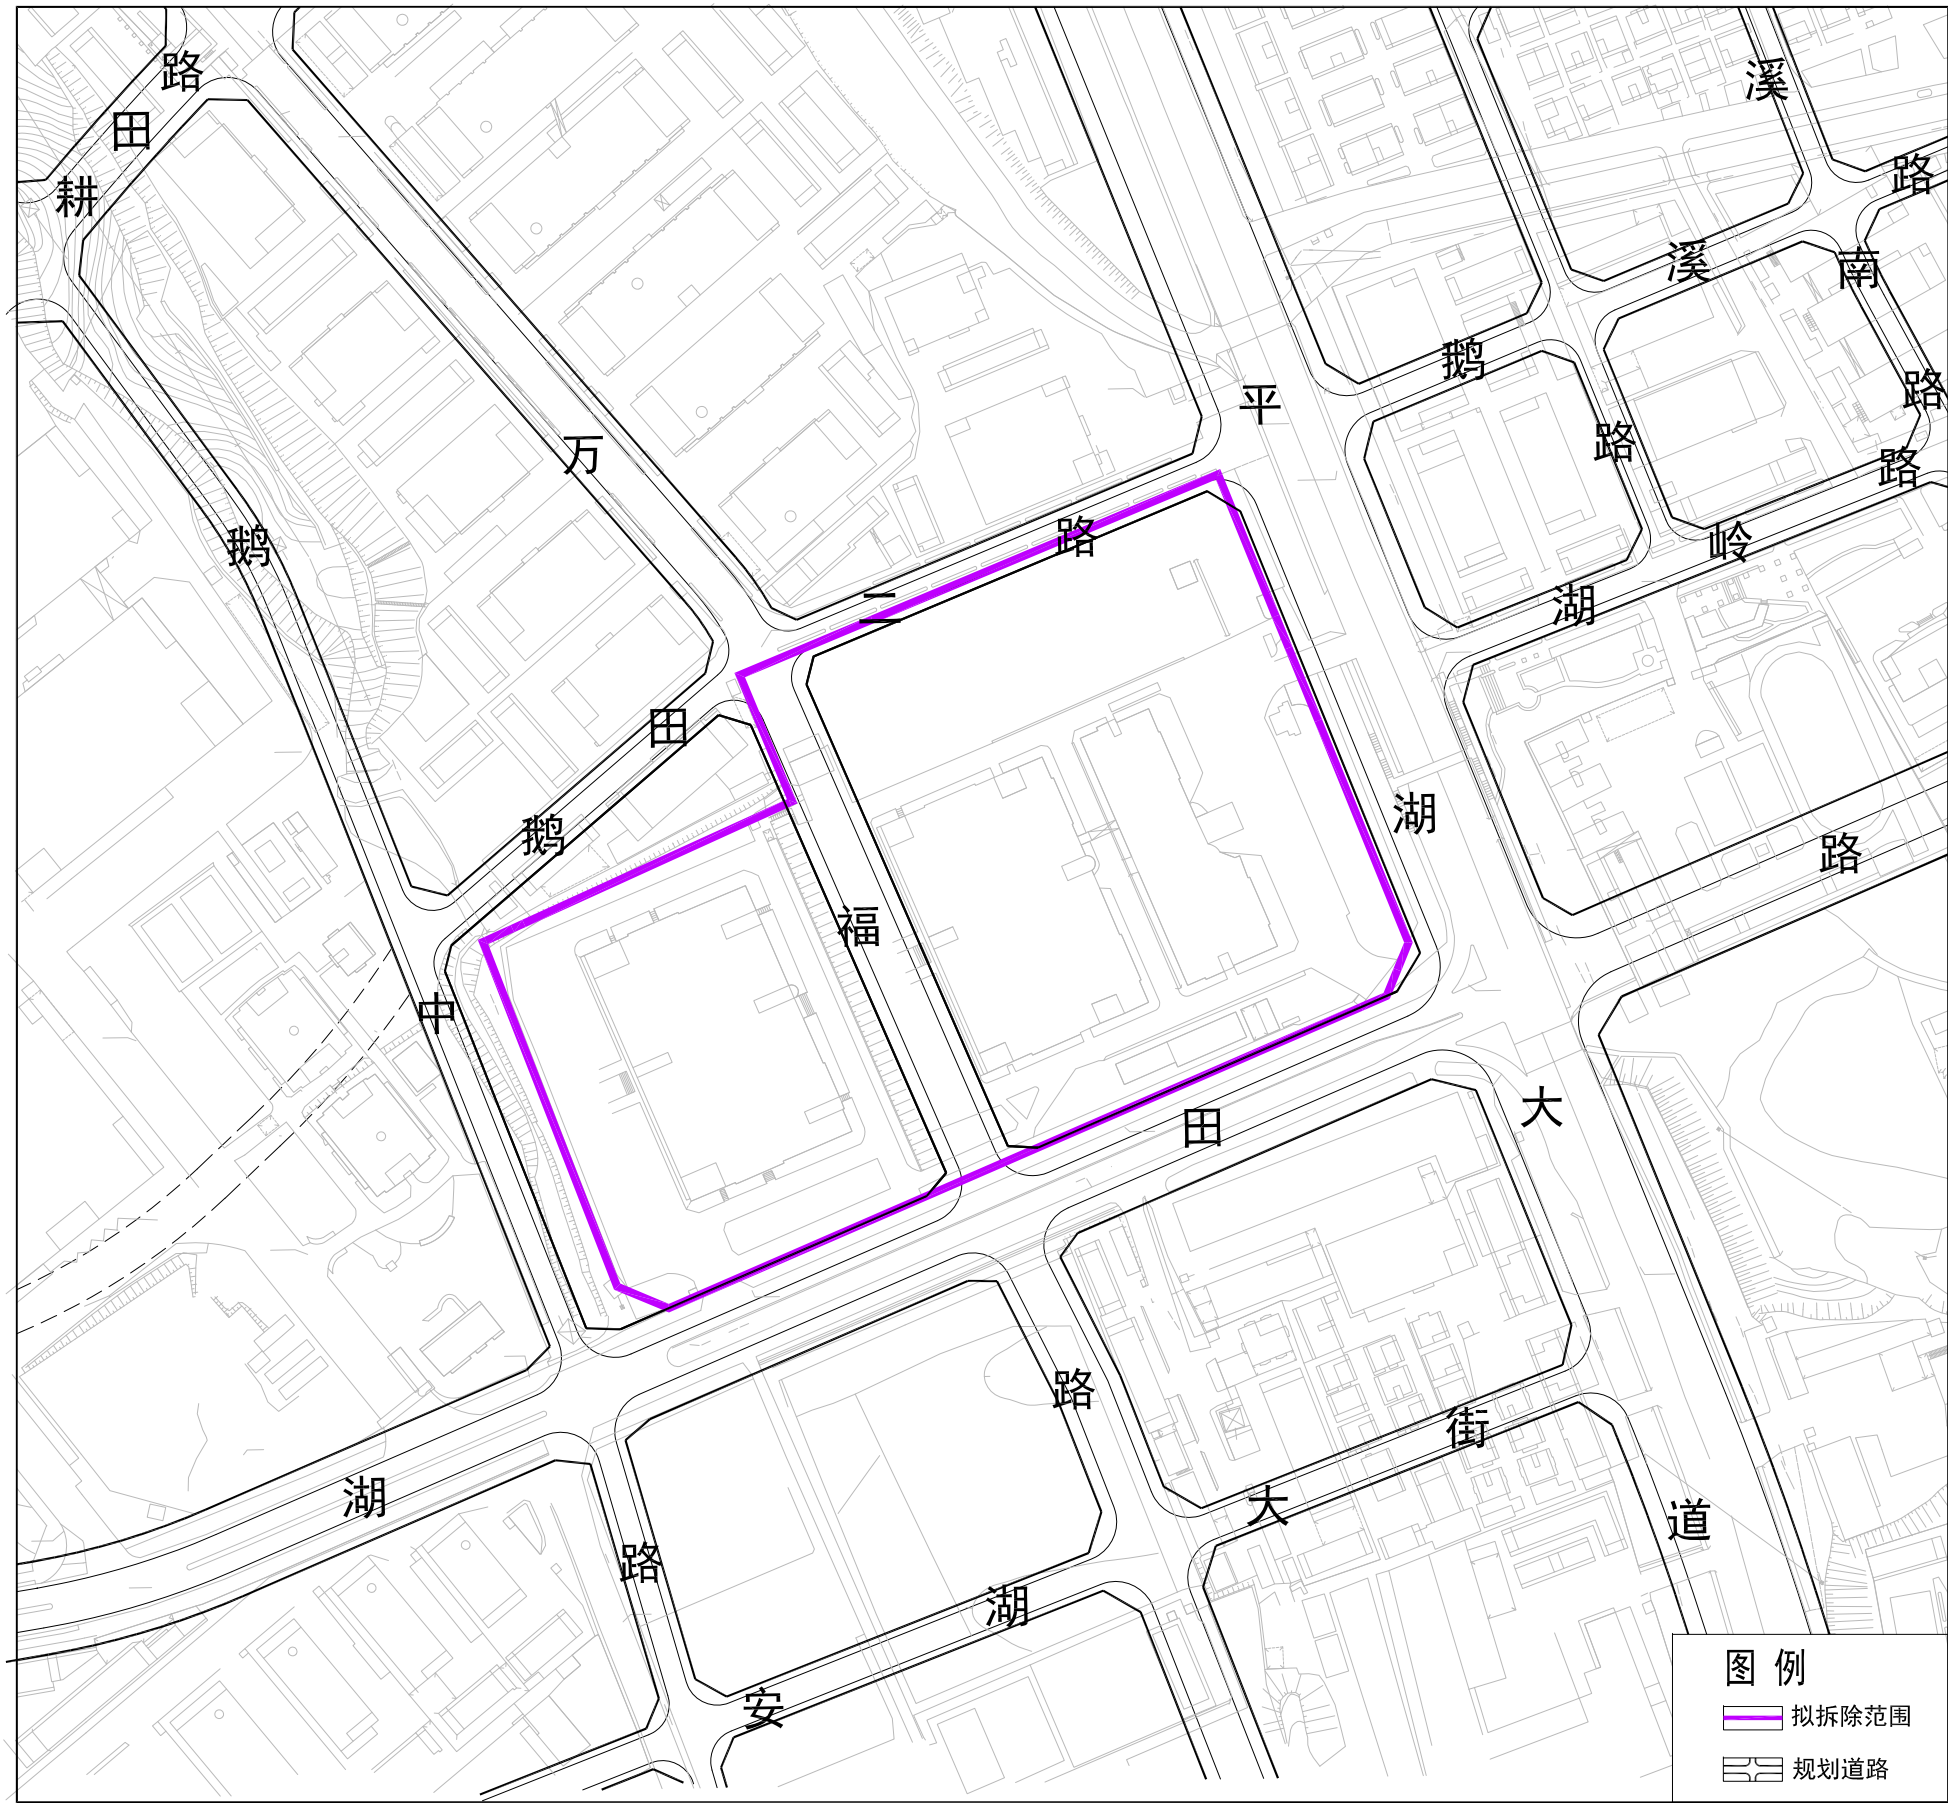

龙岗区平湖街道鹅公岭社区系统电子厂城市更新单元拟拆除范围示意图

拟拆除范围用地面积：58553平方米