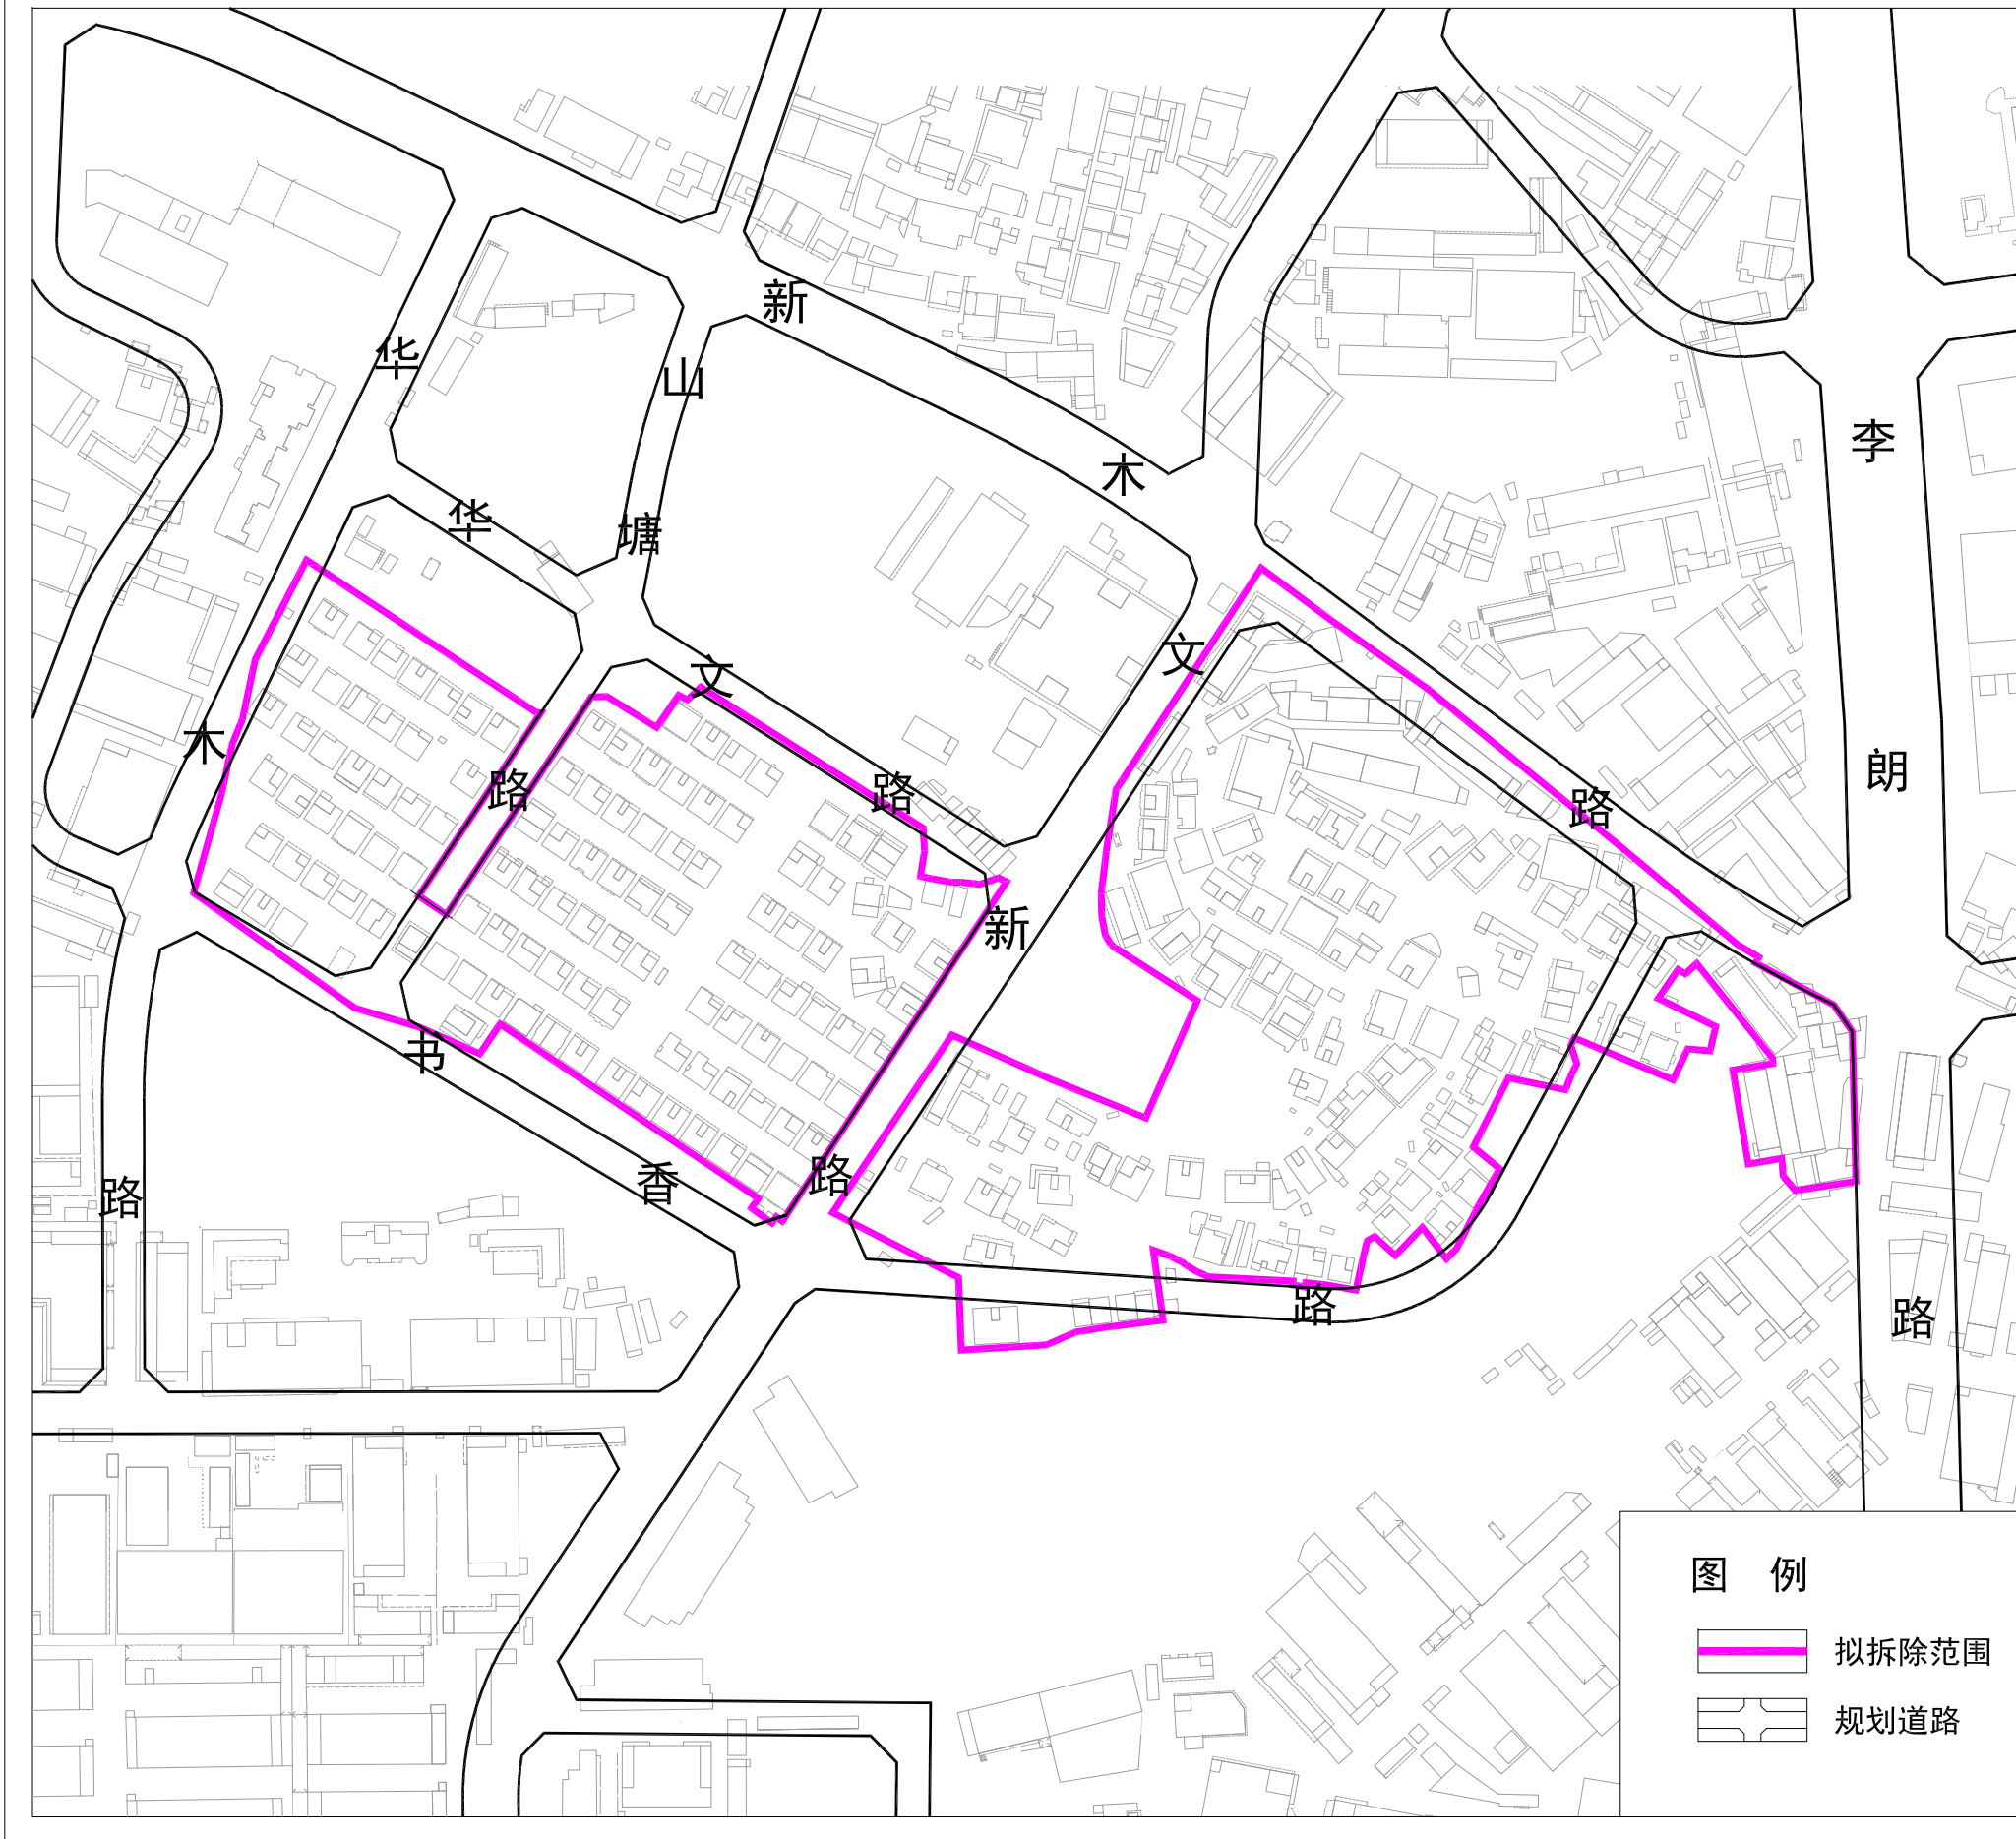

# 龙岗区平湖街道新木社区新木路片区城市更新单元拟拆除范围示意图

拟拆除范围用地面积：79650平方米