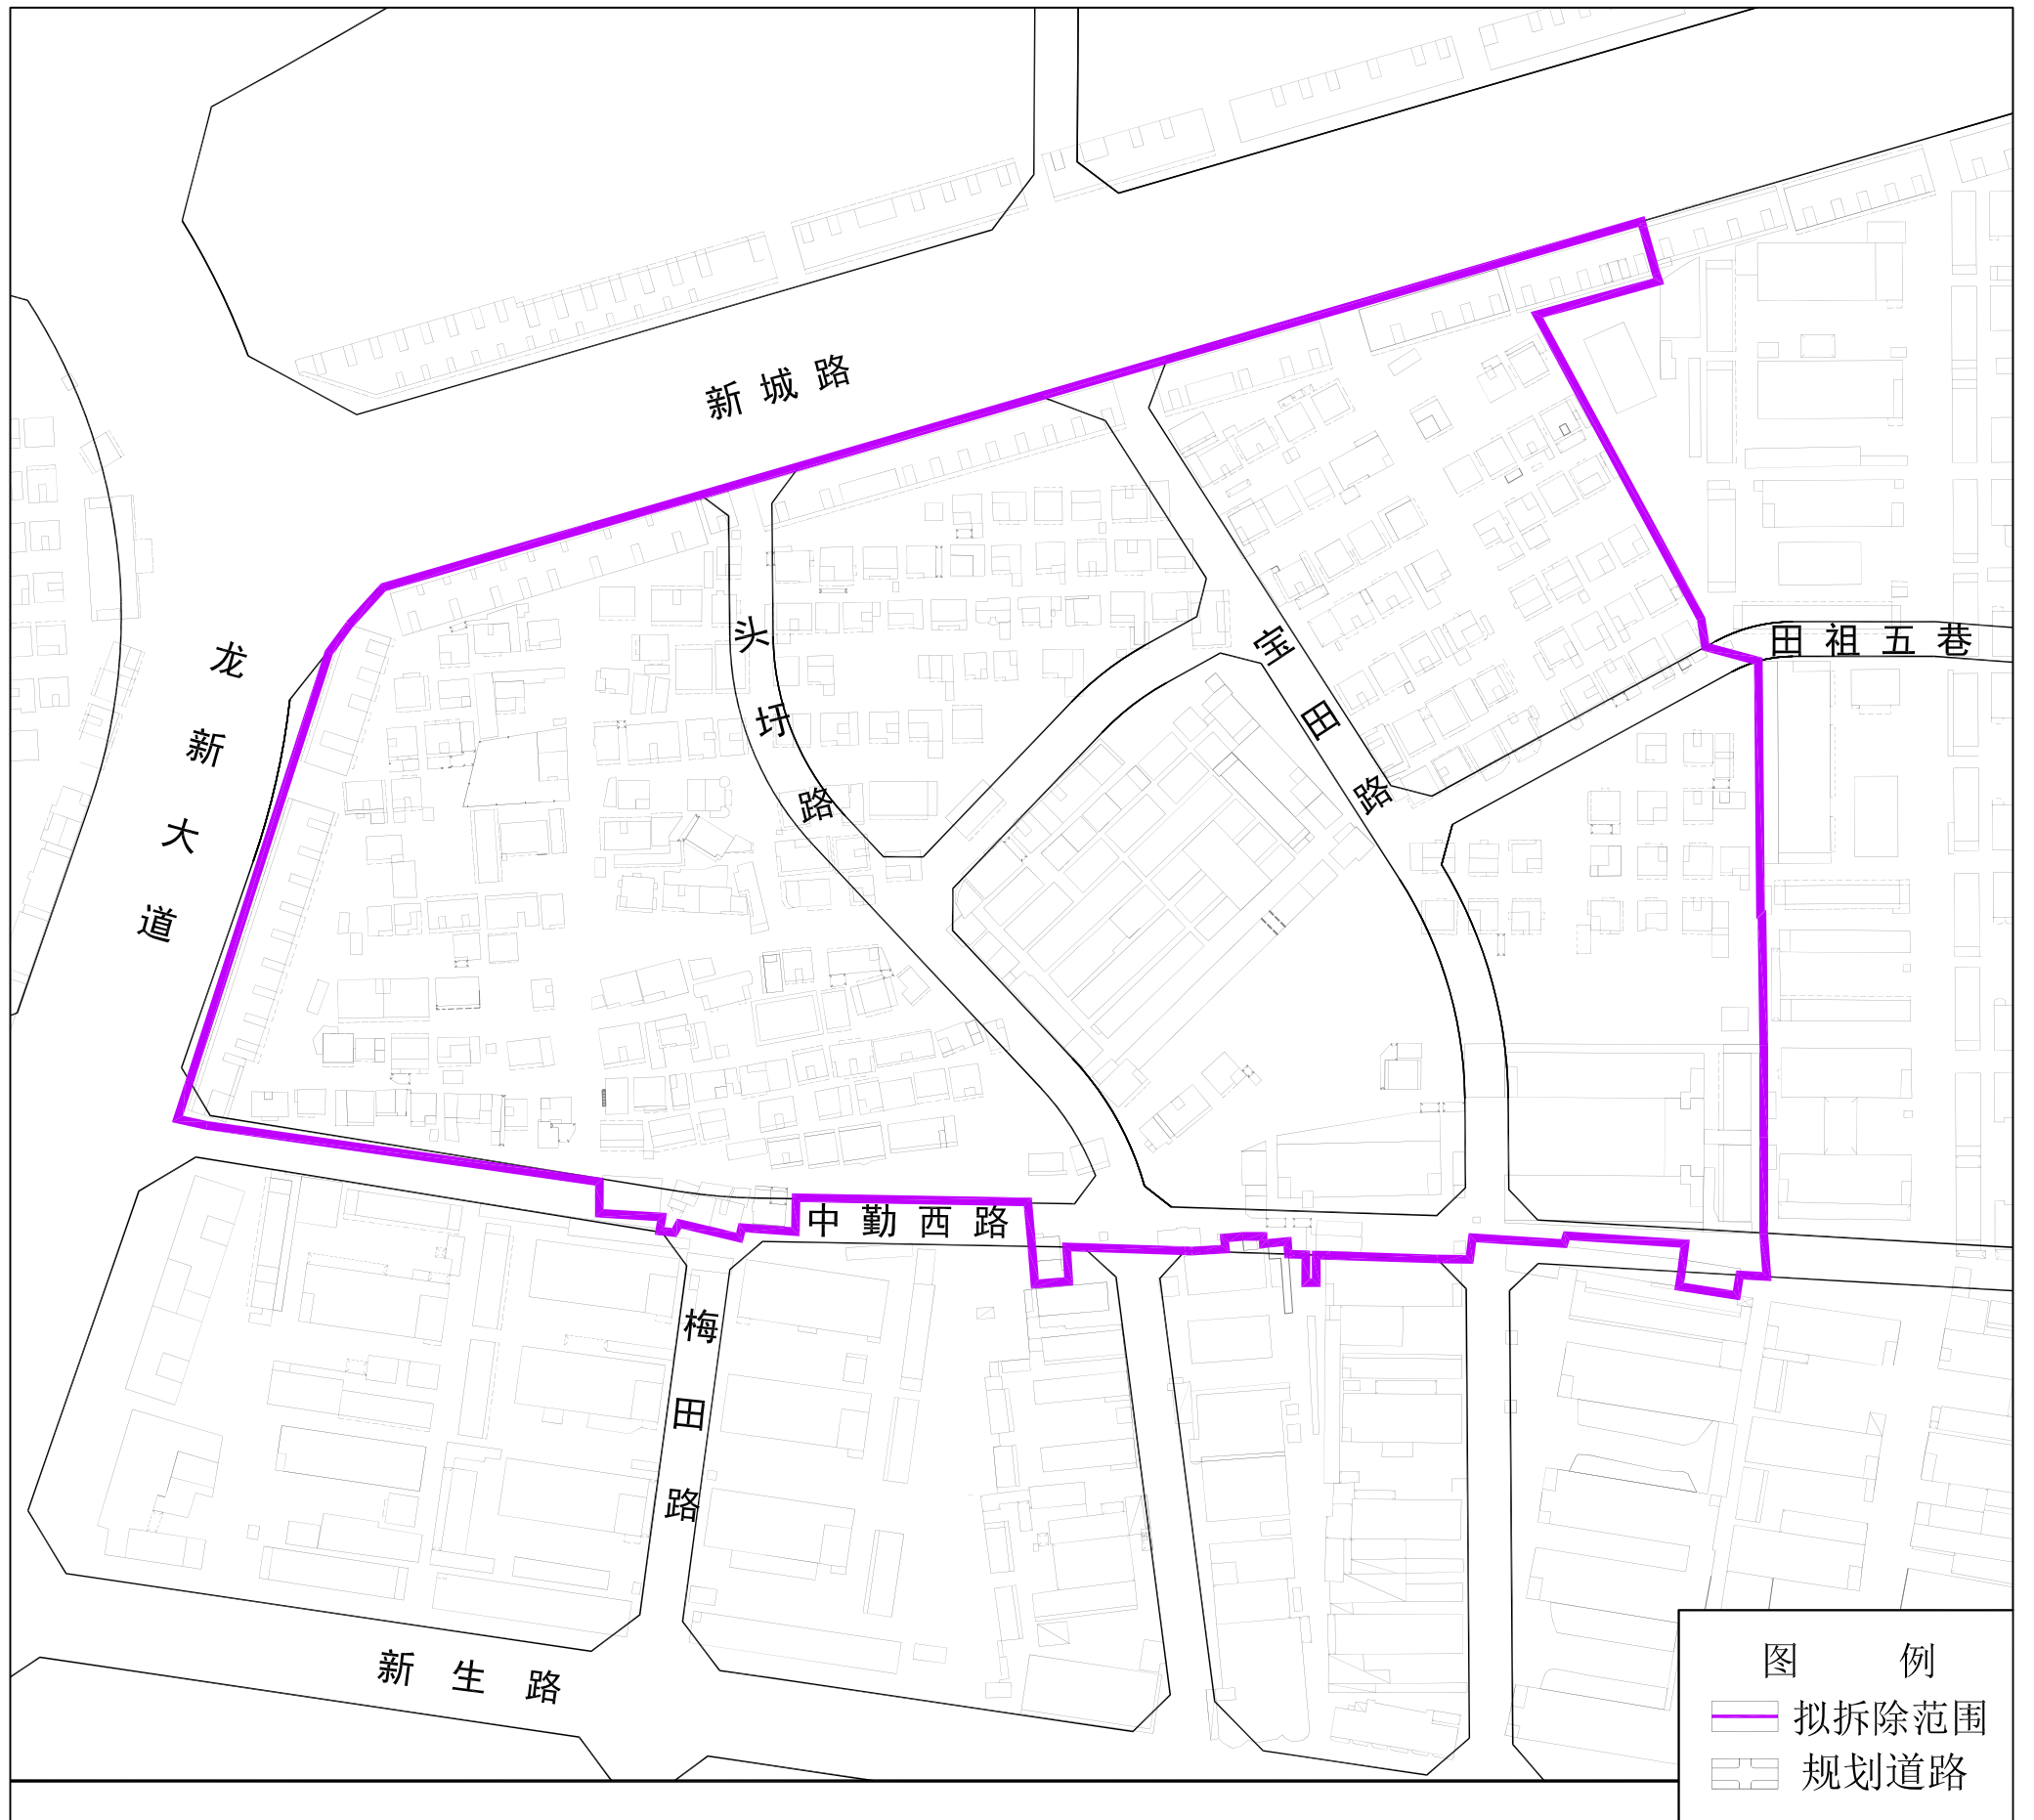

# 龙岗区龙岗街道新生社区田祖上片区城市更新单元拟拆除范围示意图

拟拆除范围面积：139659 平方米