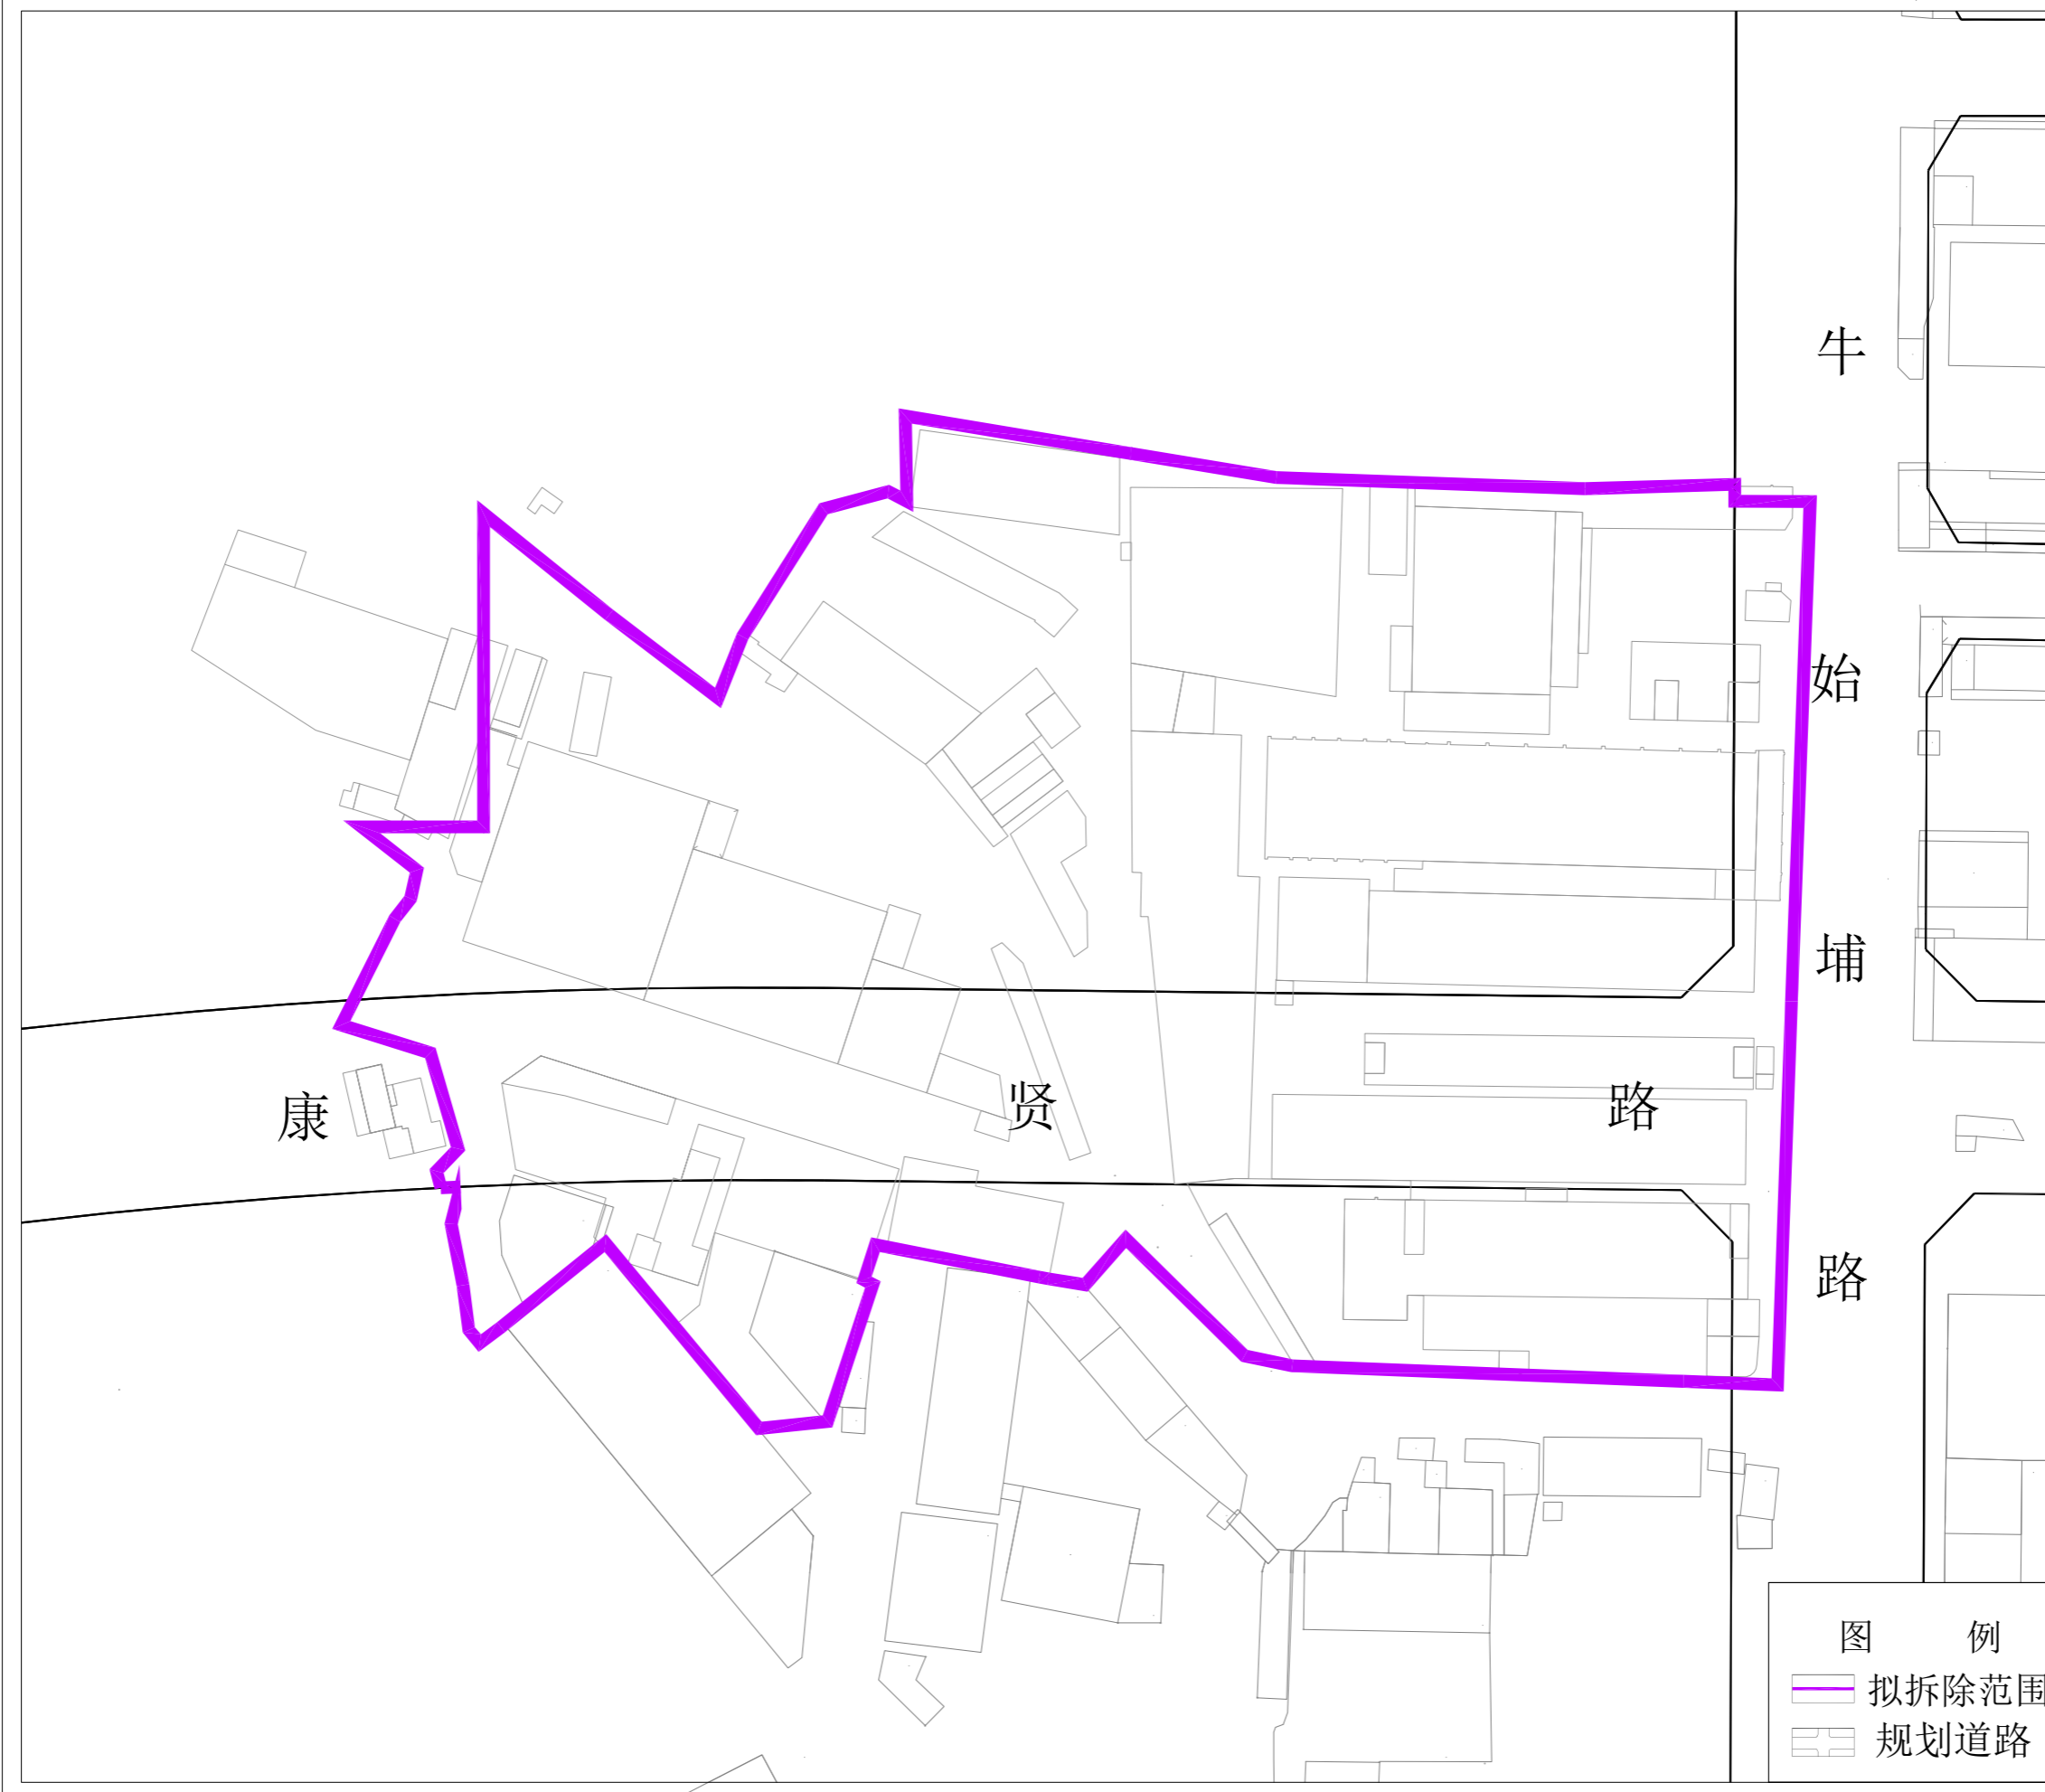

龙岗区横岗街道六约社区康贤路工业区城市更新单元拟拆除范围示意图

拟拆除范围用地面积：27157平方米