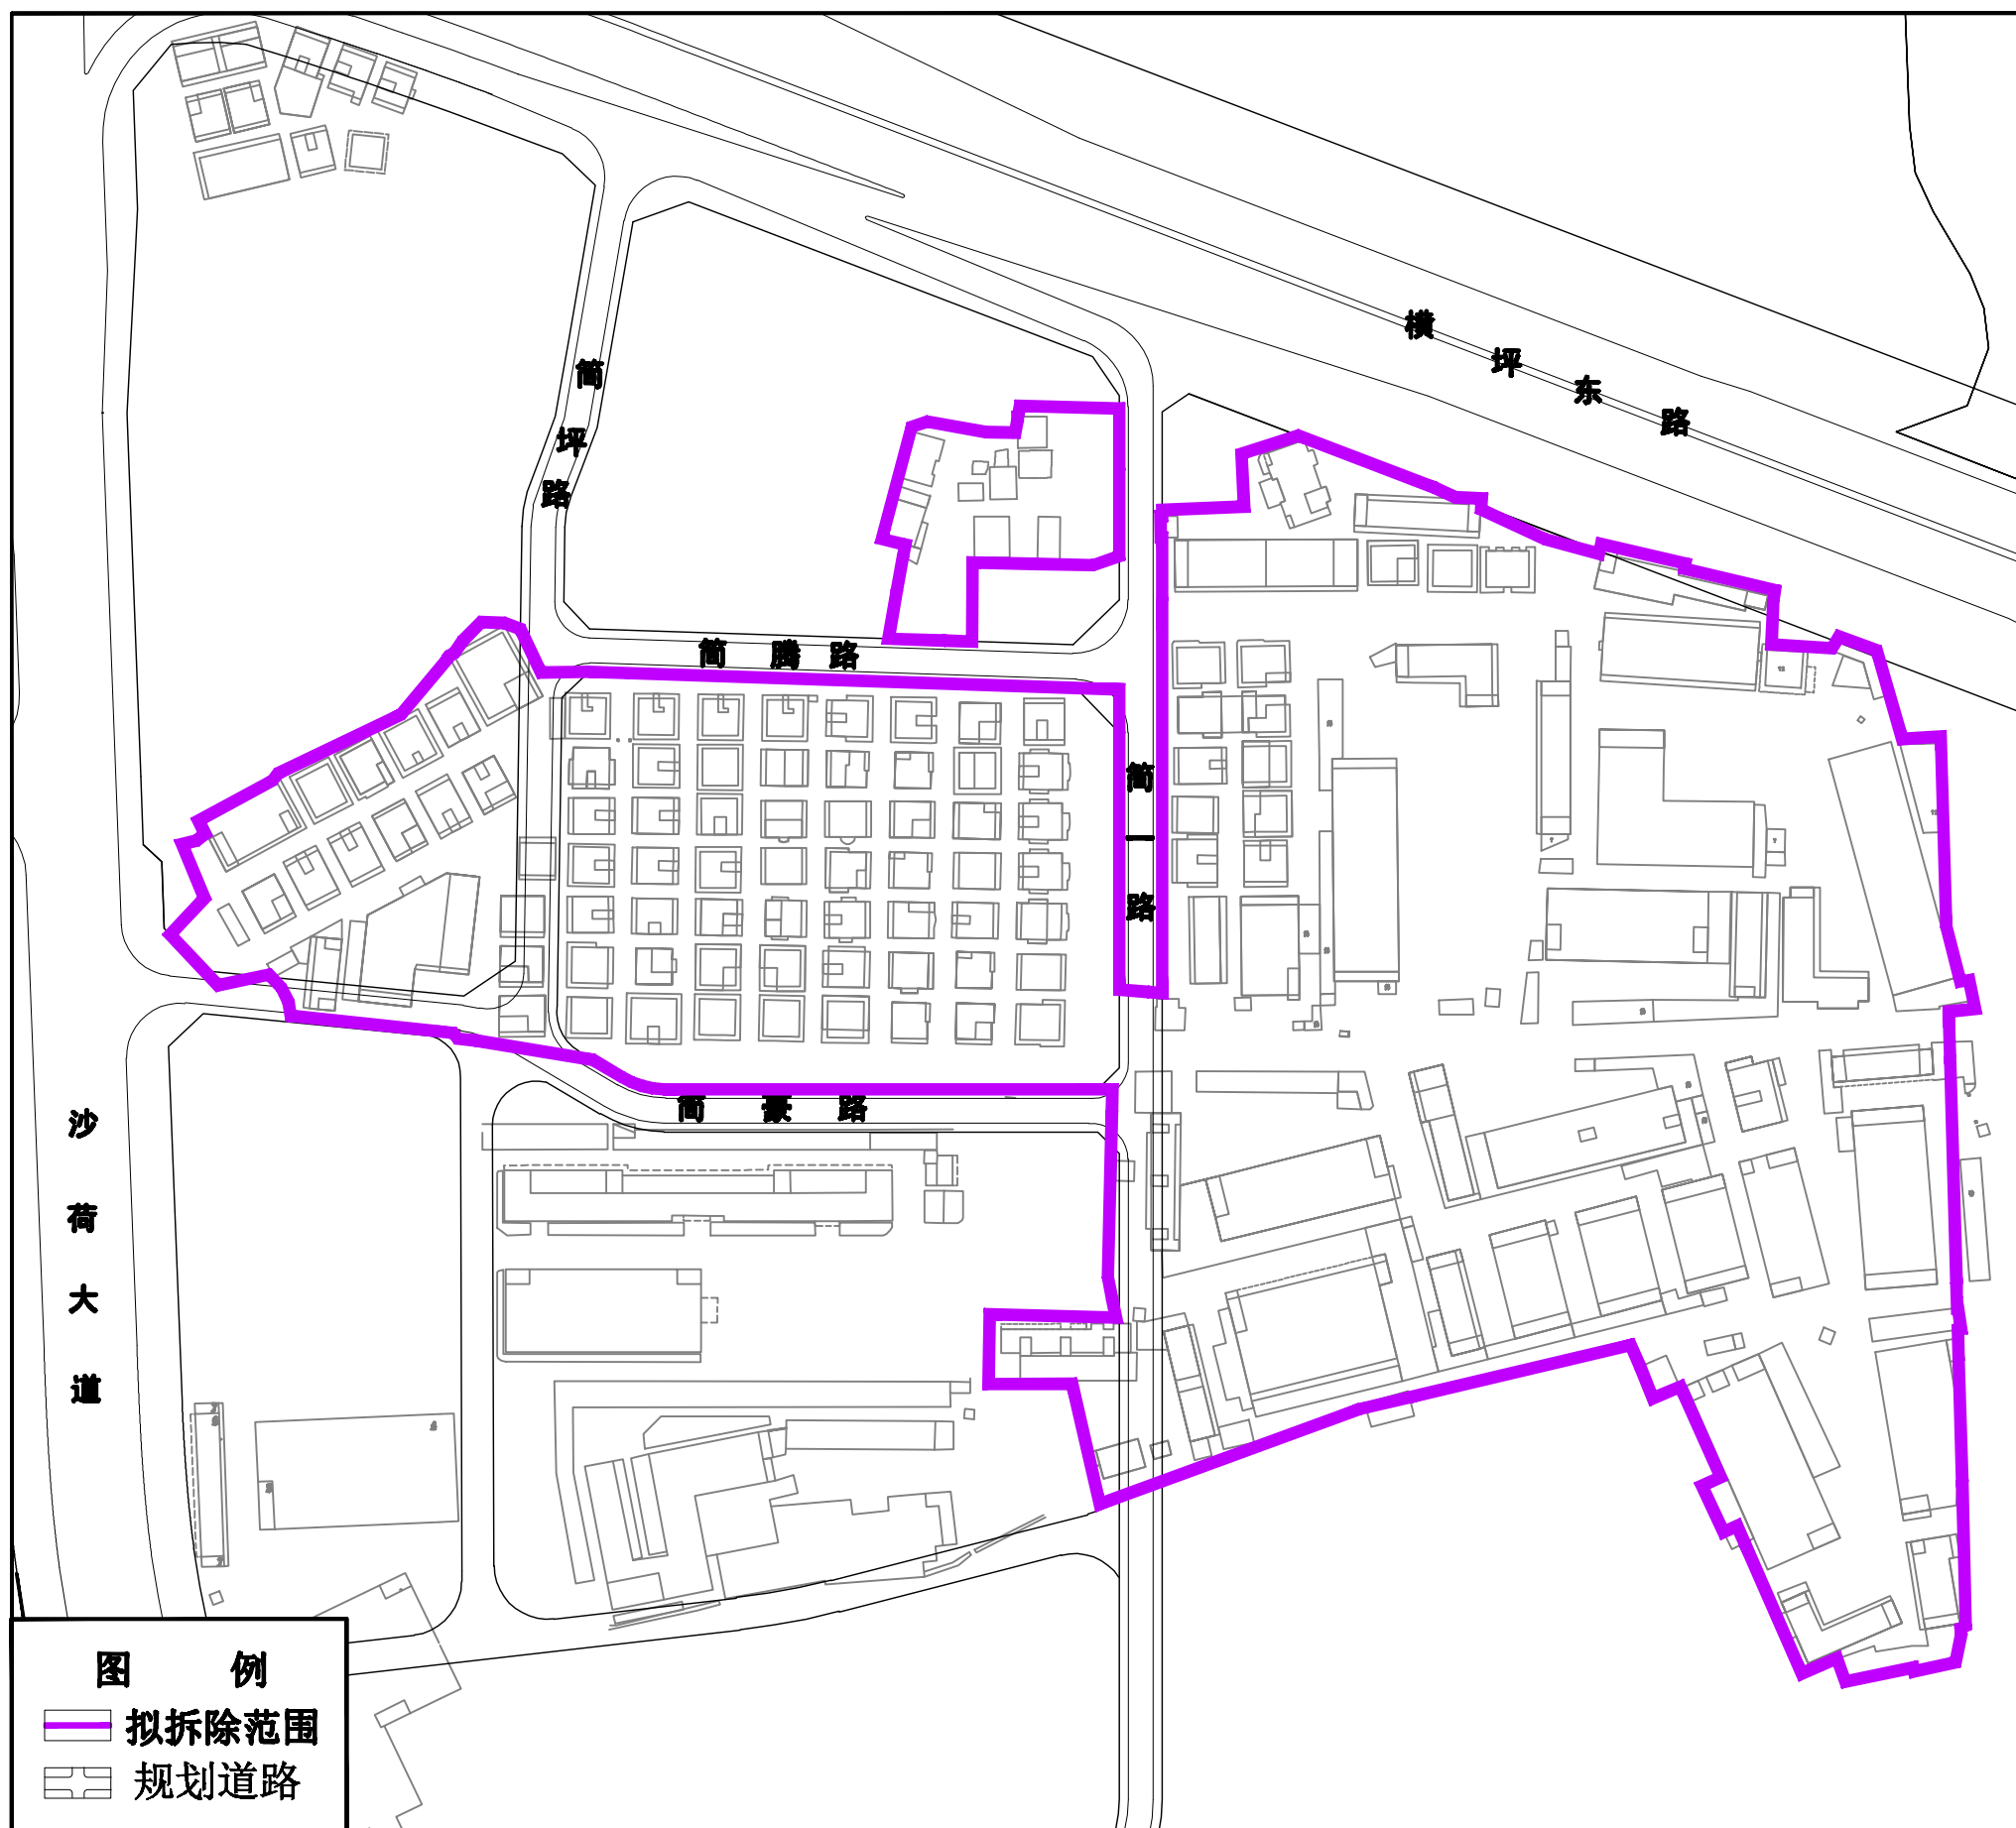

龙岗区园山街道保安社区简一村城市更新单元拟拆除范围示意图

拟拆除范围用地面积：89526 平方米