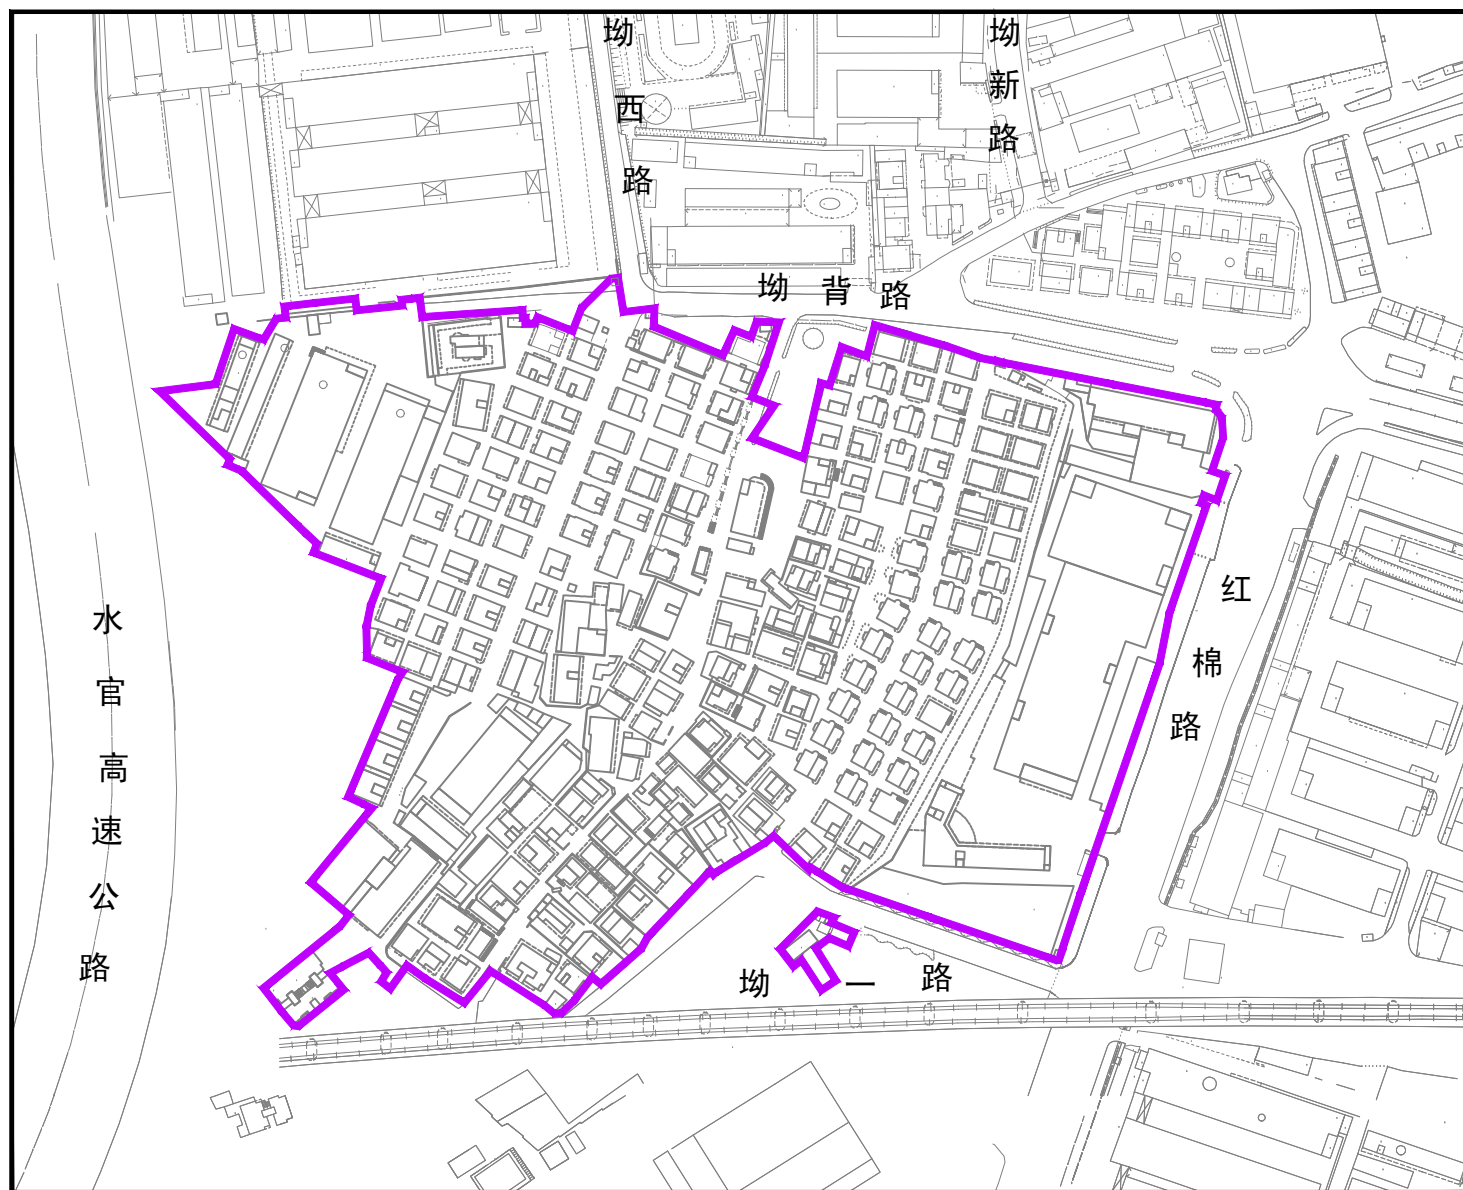

龙岗区园山街道保安社区坳一片区城市更新单元拟拆除重建范围示意图

拟拆除重建范围面积：96656平方米