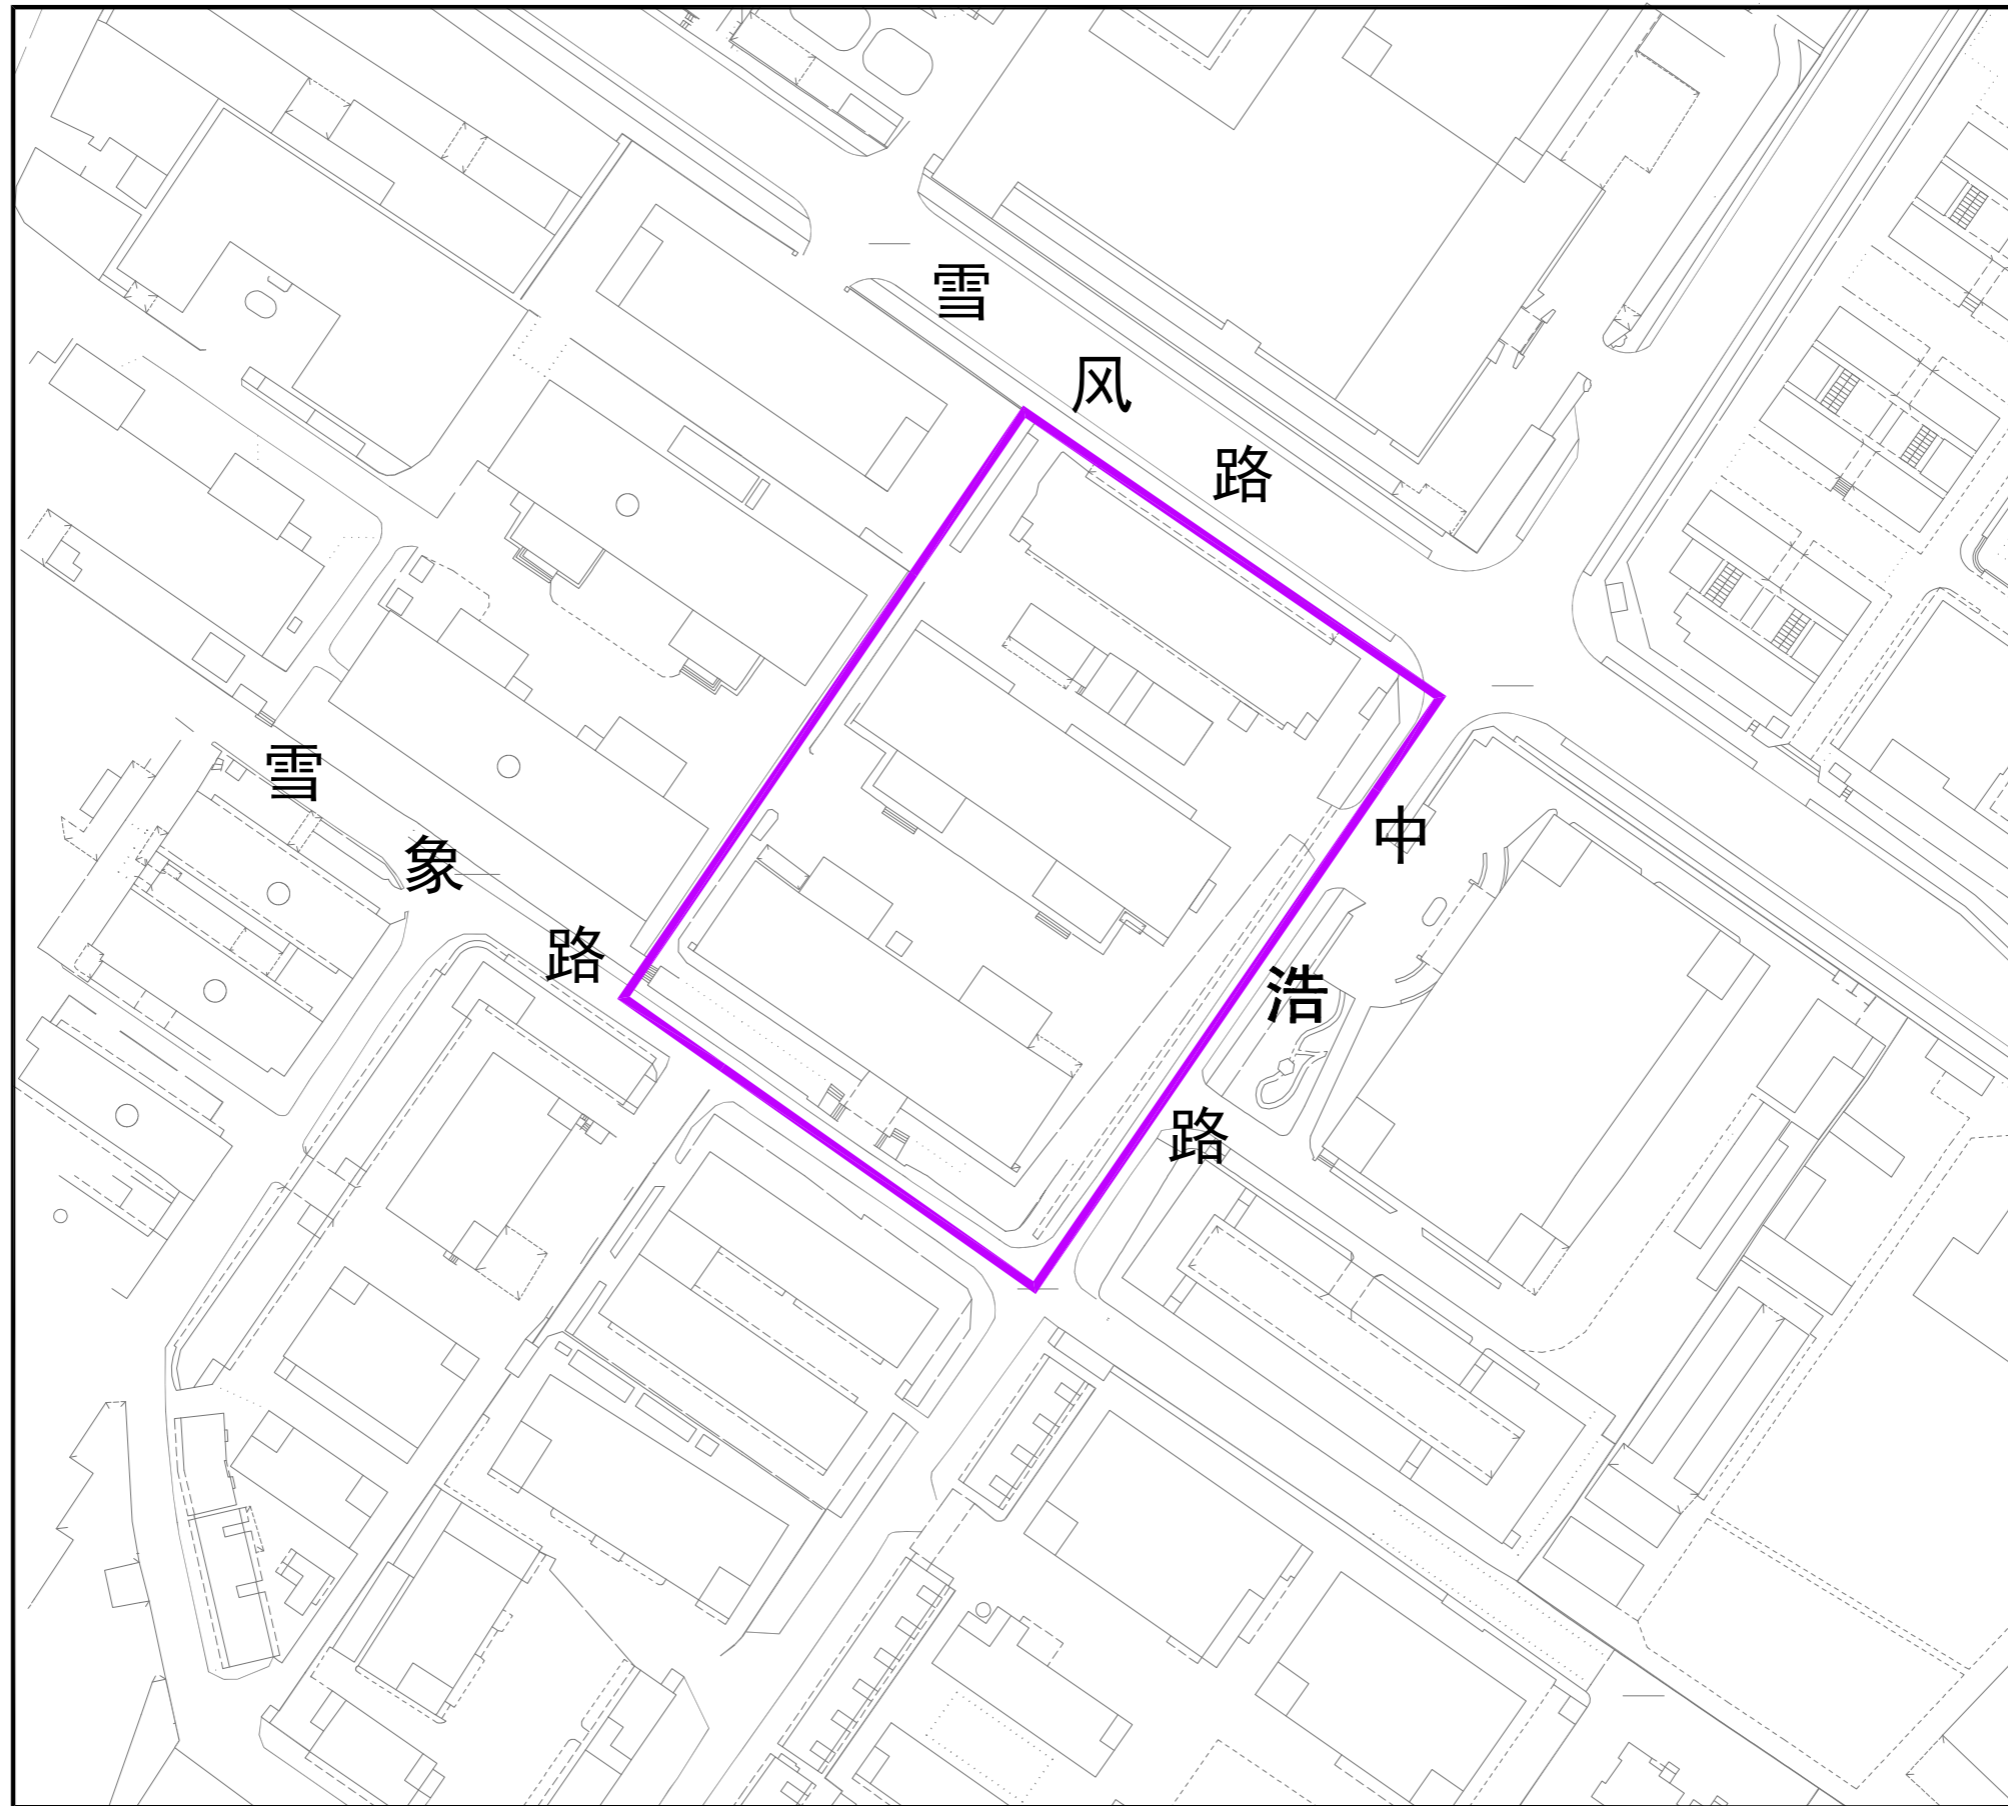

龙岗区坂田街道中浩工业城C厂区城市更新单元拟拆除重建范围示意图

拟拆除重建范围面积：17815平方米